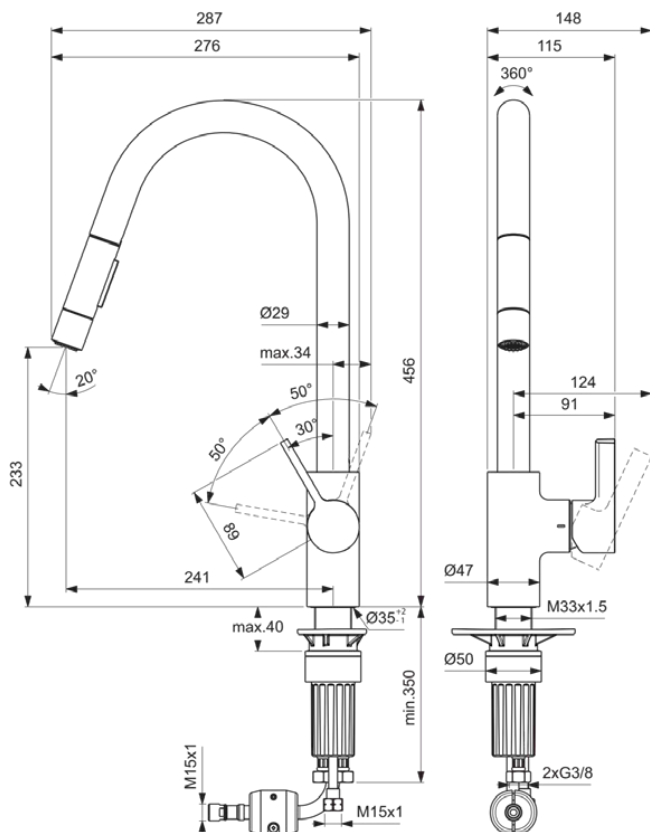

GUSTO

BD416AA

GUSTO | Keukenmengkraan 115x276x456 mm, 241 mm sprong uitloop in chroom afwerking, 5.9 l/min (3 bar) | EasyFix+, Verborgen straalregelaar, FirmaFlow, Twee straalsoorten, Uittrekbare handdouche, SmartShine

Afbeelding & technische tekening

Algemene informatie

Productcategorie:	Keukenmengkranen
Producttype:	Keukenmengkraan
Merk:	Ideal Standard
Collectie:	GUSTO
Ontwerper:	Palomba Serafini Associati
Colour:	AA - Chroom
Afwerking van het oppervlak:	glanzend
Hoogte (mm):	456
Breedte (mm):	115
Lengte / sprong (mm):	276
Bevestigingswijze:	EasyFix+
Nettogewicht (kg):	3.26
EAN-code:	3800861108658

Kenmerken

	EasyFix+		Verborgen straalregelaar
	FirmaFlow		Twee straalsoorten
	Uittrekbare handdouche		SmartShine

Downloads

- [Spare Parts List](#)

Productnormen & certificeringen

Normen:	EN 248 DIN 4109 EN 817
Naam van het KIWA-certificaat:	K99067
Naam van het ACS-certificaat:	21 ACC LY 068_223