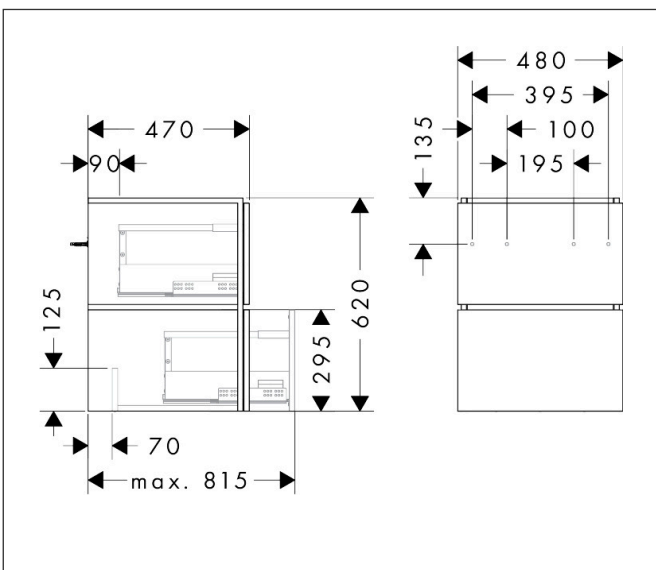

|             |  |
|-------------|--|
| Merk        | hansgrohe  |
| Artikelnaam | <b>Xilesa E</b> badmeubel 480/470 met 2 lades voor fontein |
| Art.nr.     | 54250780   |
| Oppervlakte | Sand Matt Beige  |
| Netto prijs | 622,08 EUR   |

## Maat tekeningen

## Certificaat

Merk hansgrohe  
 Artikelnaam **Xilesa E** badmeubel 480/470 met 2 lades voor fontein  
 Art.nr. 54250780  
 Oppervlakte Sand Matt Beige  
 Netto prijs 622,08 EUR

## Explosietekening voor bouwjaar: >03/25

Merk hansgrohe  
 Artikelnaam **Xilesa E** badmeubel 480/470 met 2 lades voor fontein  
 Art.nr. 54250780  
 Oppervlakte Sand Matt Beige  
 Netto prijs 622,08 EUR