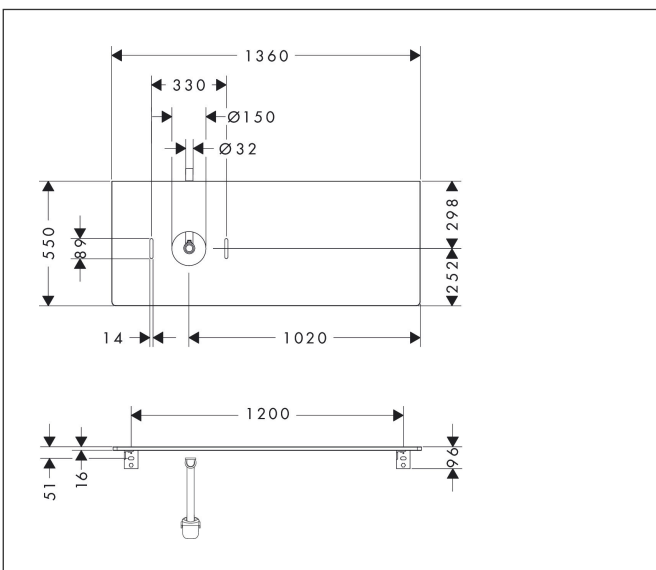

Maat tekeningen

Technologie

Certificaat