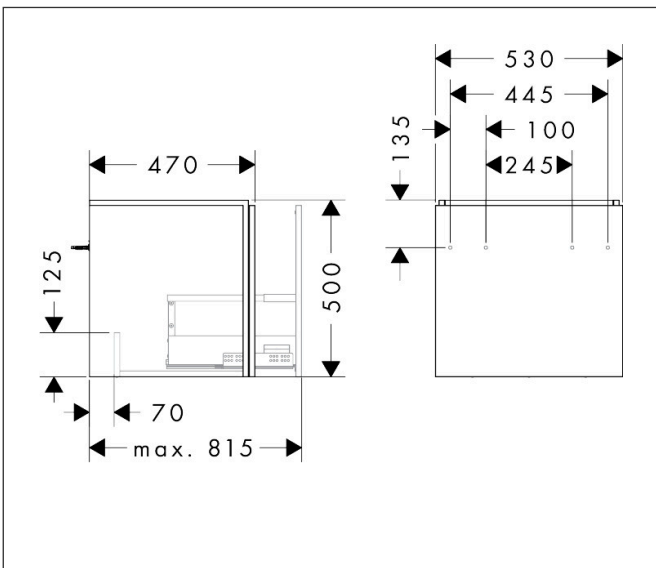

Merk	hansgrohe
Artikelnaam	<b>Xilesa E</b> badmeubel 530/470 met 1 lade voor wastafel
Art.nr.	54251550
Oppervlakte	Cashmere Oak
Netto prijs	428,76 EUR

## Maat tekeningen

## Certificaat

Merk hansgrohe  
 Artikelnaam **Xilesa E** badmeubel 530/470 met 1 lade voor wastafel  
 Art.nr. 54251550  
 Oppervlakte Cashmere Oak  
 Netto prijs 428,76 EUR

## Explosietekening voor bouwjaar: >03/25

Merk hansgrohe  
 Artikelnaam **Xilesa E** badmeubel 530/470 met 1 lade voor wastafel  
 Art.nr. 54251550  
 Oppervlakte Cashmere Oak  
 Netto prijs 428,76 EUR