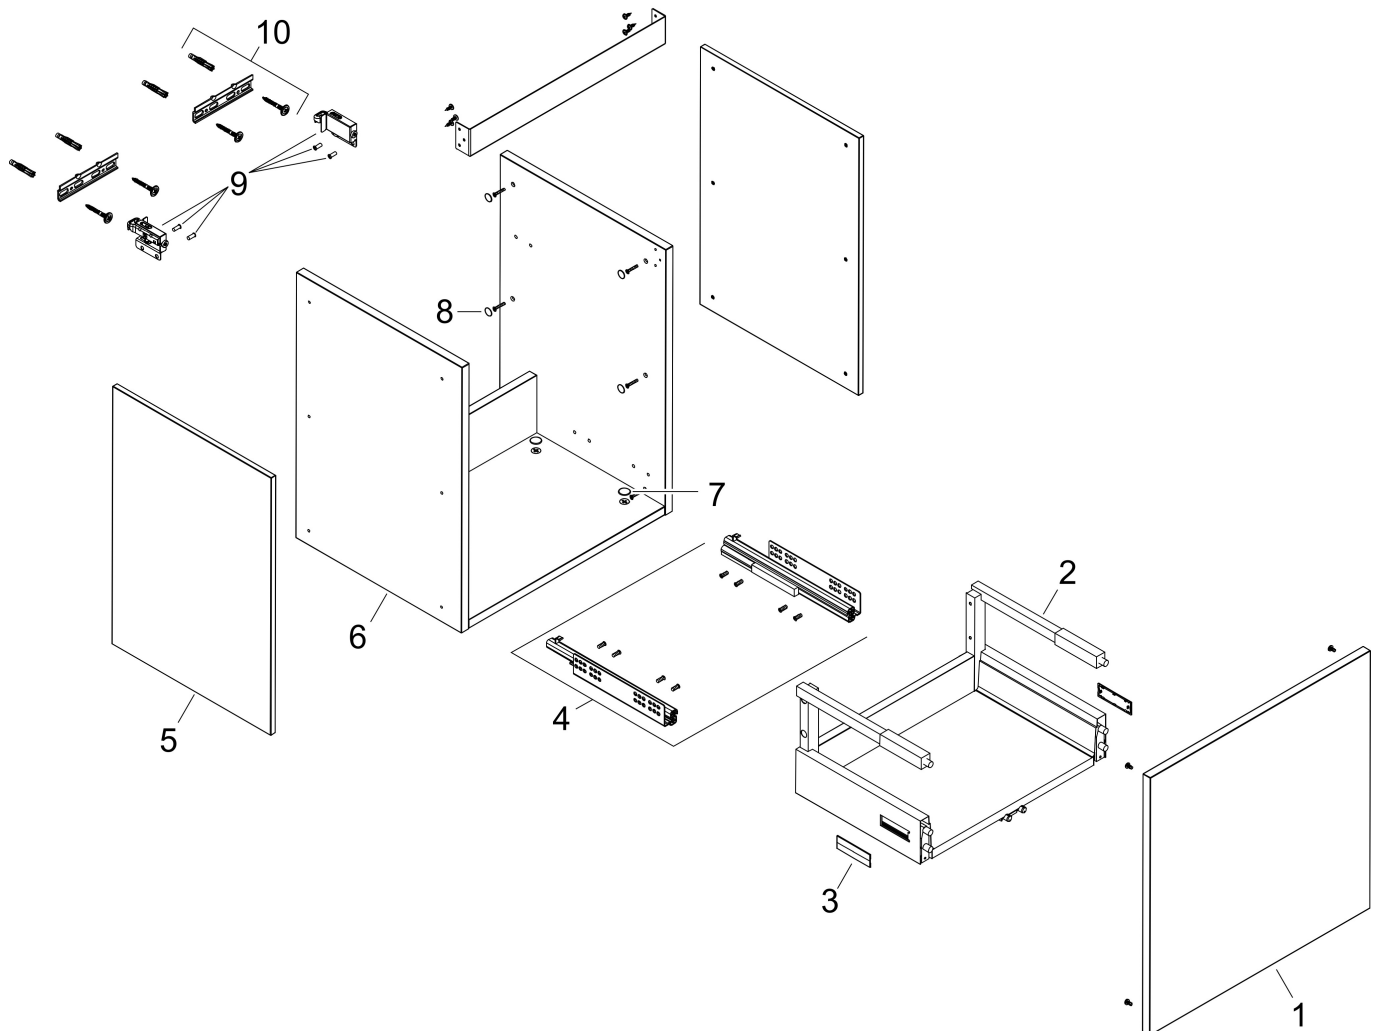

Merk hansgrohe
Artikelnaam **Xilesa E** badmeubel 530/470 met 1 lade voor wastafel
Art.nr. 54251550
Oppervlakte Cashmere Oak
Netto prijs 428,76 EUR

Explosietekening voor bouwjaar: >03/25

Merk hansgrohe
Artikelnaam **Xilesa E** badmeubel 530/470 met 1 lade voor wastafel
Art.nr. 54251550
Oppervlakte Cashmere Oak
Netto prijs 428,76 EUR

Onderdelen voor bouwjaar: >03/25

Pos	Beschrijving	Art.nr.	Prijs
1	meubelfront	92084550	91,50
2	uittrekelement	92085000	185,60
3	afdekkapset	87917000	20,40
4	ladegeleiders	85157000	78,40
5	dekorplaat	92081550	91,50
6	meubelromp	92083000	300,40
7	afdekkap	92053000	16,60
8	afdekkap	92050000	12,70
9	montageset	87198000	52,00
10	montageset	87197000	52,00
a		54289760	59,40
b	Sifon compl.	54235000	39,60