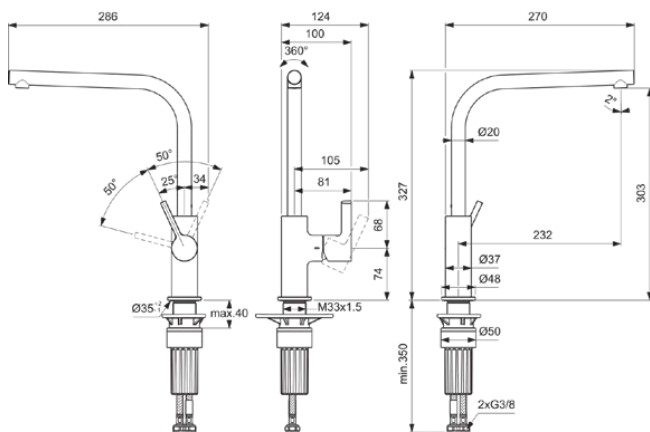

GUSTO

BD418A2

GUSTO | Keukenmengkraan 105x291x327 mm, 232 mm sprong uitloop in brushed gold afwerking, 8.7 l/min (3 bar) | EasyFix+, Volumestroom gelijkrichter, FirmaFlow, PVD technologie

Afbeelding & technische tekening

Algemene informatie

Productcategorie:	Keukenmengkranen
Producttype:	Keukenmengkraan
Merk:	Ideal Standard
Collectie:	GUSTO
Ontwerper:	Palomba Serafini Associati
Colour:	A2 - Brushed Gold
Afwerking van het oppervlak:	satijn
Hoogte (mm):	327
Breedte (mm):	105
Lengte / sprong (mm):	291
Bevestigingswijze:	EasyFix+
Nettogewicht (kg):	1.51
EAN-code:	3800861108863

GUSTO

BD418A2

GUSTO | Keukenmengkraan 105x291x327 mm, 232 mm sprong uitloop in brushed gold afwerking, 8.7 l/min (3 bar) | EasyFix+, Volumestroom gelijkrichter, FirmaFlow, PVD technologie

Product specificaties