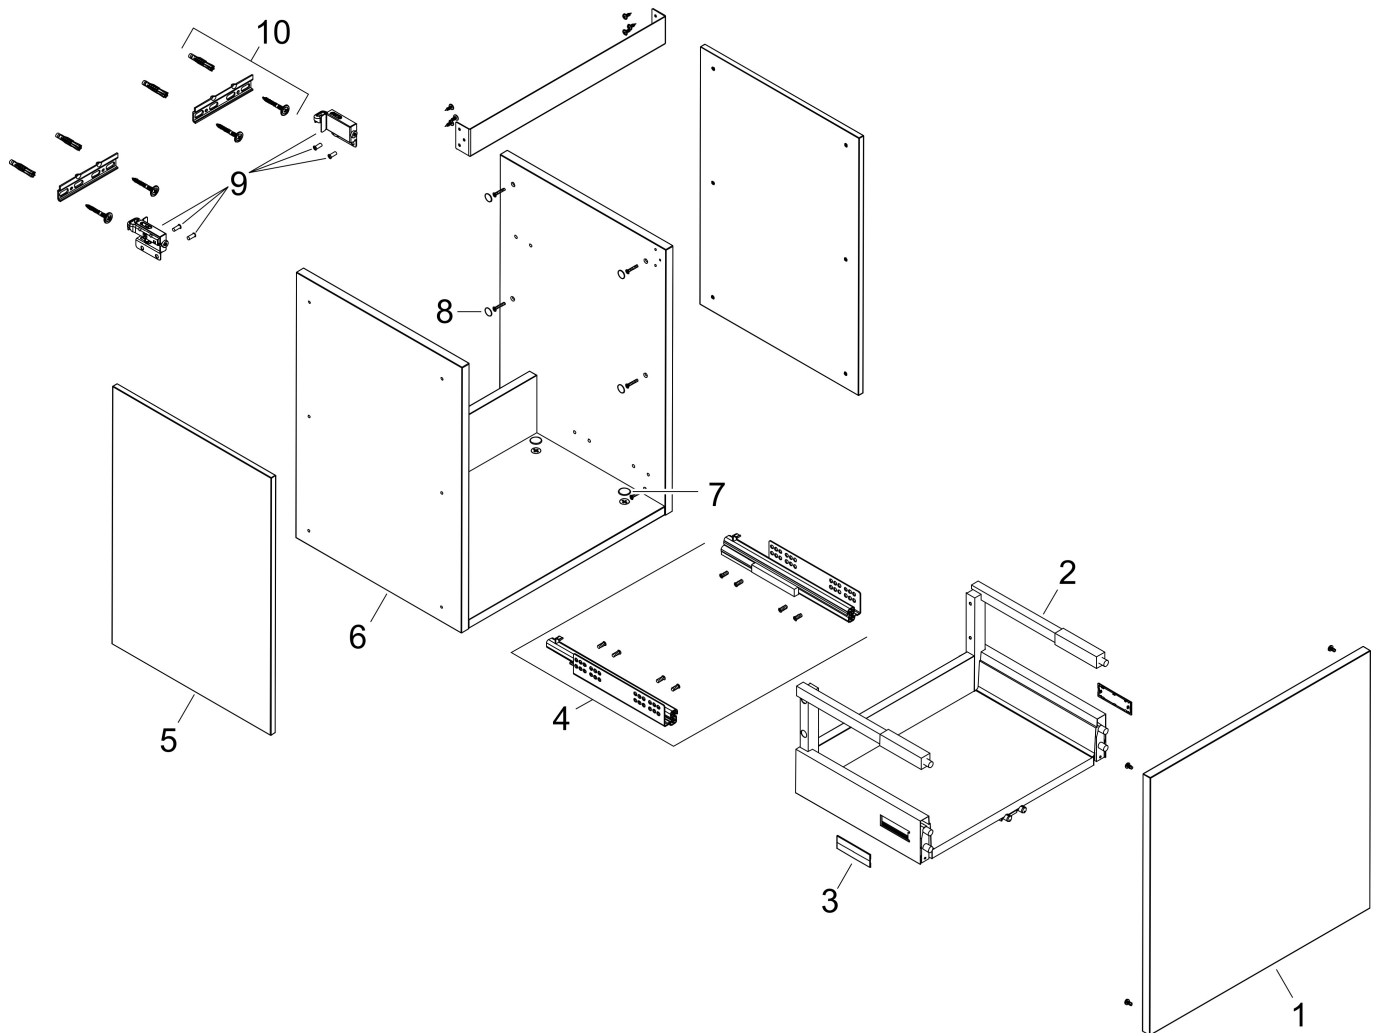

Merk	hansgrohe
Artikelnaam	Xilesa E badmeubel 530/470 met 1 lade voor wastafel
Art.nr.	54251700
Oppervlakte	Mat wit
Netto prijs	428,76 EUR

Product foto

Kenmerken

- basismateriaal meubels: vezelplaat van gemiddelde dichtheid (MDF)
- oppervlaktemateriaal meubels: lak
- MoistureProof: duurzaam materiaal dat lang mooi blijft
- met zijgreepopening
- type opening: volledig uittrekbaar
- 1 lade
- SoftClose, voor vloeiend en zacht sluiten
- wandmontage
- montagevoorwaarde: voorgemonteerd
- met bevestigingsmateriaal
- wastafel dient apart besteld te worden
- ruimtebesparende sifon (#54235000) is nodig voor de installatie en moet afzonderlijk worden besteld

Maat tekeningen

Technologie

Certificaat

Merk hansgrohe
 Artikelnaam **Xilesa E** badmeubel 530/470 met 1 lade voor wastafel
 Art.nr. 54251700
 Oppervlakte Mat wit
 Netto prijs 428,76 EUR

Benodigde onderdelen

Product foto	Artikelnaam	Art.nr.	Prijs
	hansgrohe Ruimtebesparende sifon voor wastafels 50 mm	54235000	39,60

Merk hansgrohe
Artikelnaam **Xilesa E** badmeubel 530/470 met 1 lade voor wastafel
Art.nr. 54251700
Oppervlakte Mat wit
Netto prijs 428,76 EUR

Explosietekening voor bouwjaar: >03/25

Merk hansgrohe
 Artikelnaam **Xilesa E** badmeubel 530/470 met 1 lade voor wastafel
 Art.nr. 54251700
 Oppervlakte Mat wit
 Netto prijs 428,76 EUR

Onderdelen voor bouwjaar: >03/25