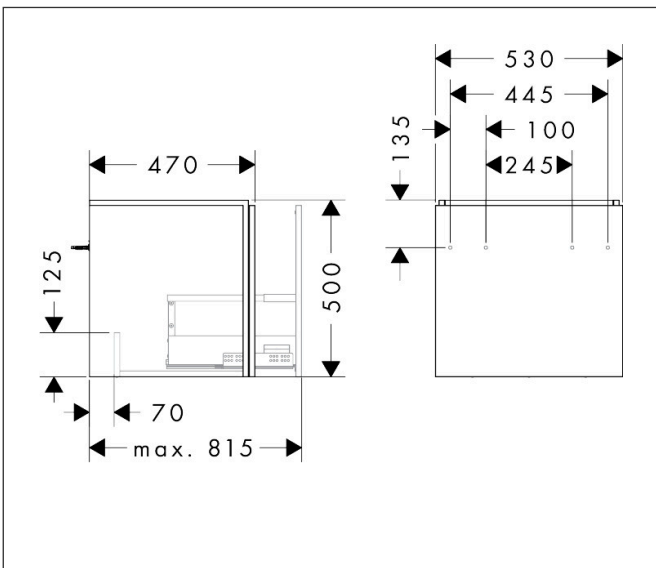

Merk	hansgrohe
Artikelnaam	Xilesa E badmeubel 530/470 met 1 lade voor wastafel
Art.nr.	54251700
Oppervlakte	Mat wit
Netto prijs	428,76 EUR

Product foto

Kenmerken

- basismateriaal meubels: vezelplaat van gemiddelde dichtheid (MDF)
- oppervlaktemateriaal meubels: lak
- MoistureProof: duurzaam materiaal dat lang mooi blijft
- met zijgreepopening
- type opening: volledig uittrekbaar
- 1 lade
- SoftClose, voor vloeiend en zacht sluiten
- wandmontage
- montagevoorwaarde: voorgemonteerd
- met bevestigingsmateriaal
- wastafel dient apart besteld te worden
- ruimtebesparende sifon (#54235000) is nodig voor de installatie en moet afzonderlijk worden besteld

Maat tekeningen

Technologie

Certificaat

Merk hansgrohe
 Artikelnaam **Xilesa E** badmeubel 530/470 met 1 lade voor wastafel
 Art.nr. 54251700
 Oppervlakte Mat wit
 Netto prijs 428,76 EUR

Benodigde onderdelen

Product foto	Artikelnaam	Art.nr.	Prijs
	hansgrohe Ruimtebesparende sifon voor wastafels 50 mm	54235000	39,60

Merk hansgrohe
Artikelnaam **Xilesa E** badmeubel 530/470 met 1 lade voor wastafel
Art.nr. 54251700
Oppervlakte Mat wit
Netto prijs 428,76 EUR

Explosietekening voor bouwjaar: >03/25

Merk hansgrohe
 Artikelnaam **Xilesa E** badmeubel 530/470 met 1 lade voor wastafel
 Art.nr. 54251700
 Oppervlakte Mat wit
 Netto prijs 428,76 EUR

Onderdelen voor bouwjaar: >03/25