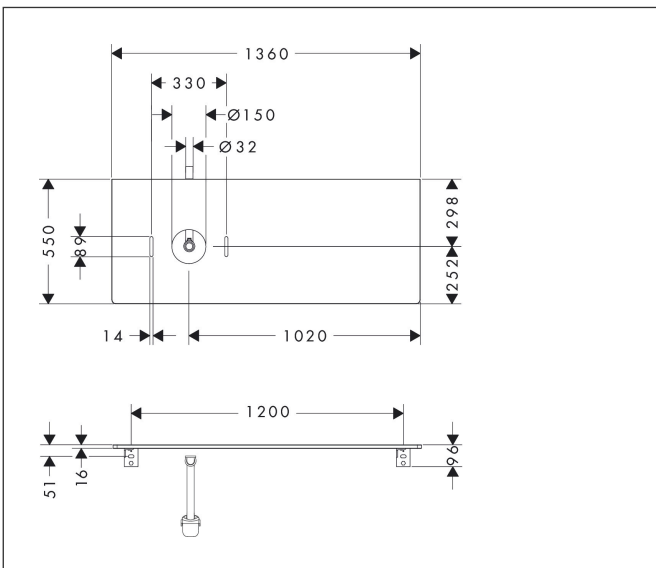

Merk	hansgrohe
Artikelnaam	<b>Xelu Q</b> console 1360/550 met uitsparing links voor waskom zonder kraangat, High Gloss White
Art.nr.	54116910
Oppervlakte	Diamond Matt Grey
Netto prijs	440,54 EUR

## Maat tekeningen