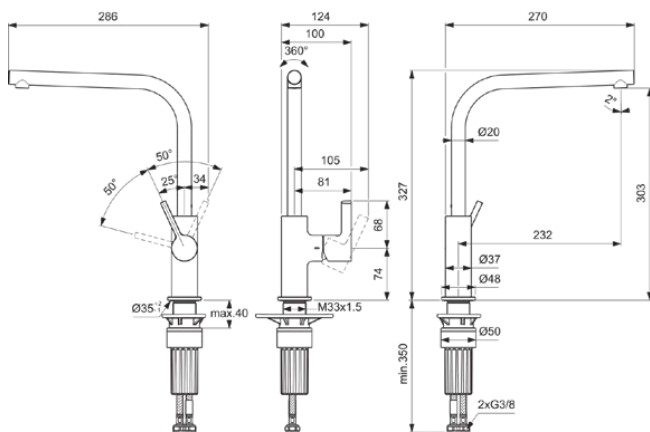

GUSTO

BD418A5

GUSTO | Keukenmengkraan 105x291x327 mm, 232 mm sprong uitloop in magnetic grey afwerking, 8.7 l/min (3 bar) | EasyFix+, Volumestroom gelijkrichter, FirmaFlow, PVD technologie

Afbeelding & technische tekening

Algemene informatie

Productcategorie:	Keukenmengkranen
Producttype:	Keukenmengkraan
Merk:	Ideal Standard
Collectie:	GUSTO
Ontwerper:	Palomba Serafini Associati
Colour:	A5 - Magnetic Grey
Afwerking van het oppervlak:	satijn
Hoogte (mm):	327
Breedte (mm):	105
Lengte / sprong (mm):	291
Bevestigingswijze:	EasyFix+
Nettogewicht (kg):	1.51
EAN-code:	3800861109136

GUSTO

BD418A5

GUSTO | Keukenmengkraan 105x291x327 mm, 232 mm sprong uitloop in magnetic grey afwerking, 8.7 l/min (3 bar) | EasyFix+, Volumestroom gelijkrichter, FirmaFlow, PVD technologie

Product specificaties