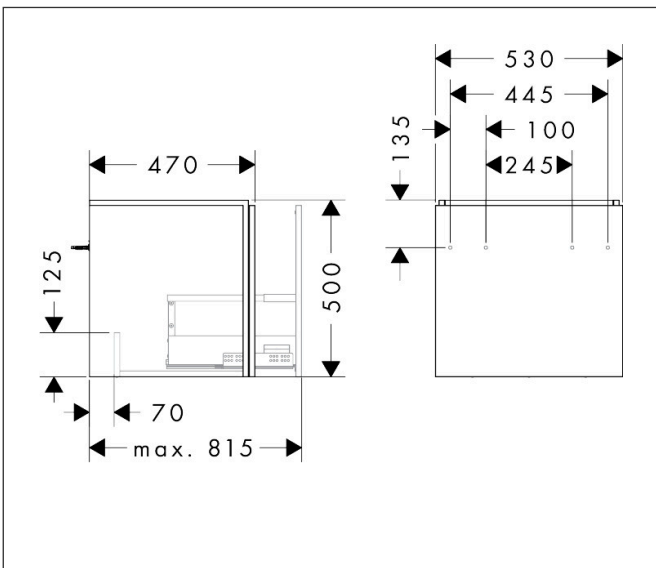

Merk	hansgrohe
Artikelnaam	<b>Xilesa E</b> badmeubel 530/470 met 1 lade voor wastafel
Art.nr.	54251760
Oppervlakte	Slate Matt Grey
Netto prijs	428,76 EUR

## Maat tekeningen

## Certificaat

Merk hansgrohe  
 Artikelnaam **Xilesa E** badmeubel 530/470 met 1 lade voor wastafel  
 Art.nr. 54251760  
 Oppervlakte Slate Matt Grey  
 Netto prijs 428,76 EUR

## Explosietekening voor bouwjaar: >03/25

Merk hansgrohe  
 Artikelnaam **Xilesa E** badmeubel 530/470 met 1 lade voor wastafel  
 Art.nr. 54251760  
 Oppervlakte Slate Matt Grey  
 Netto prijs 428,76 EUR