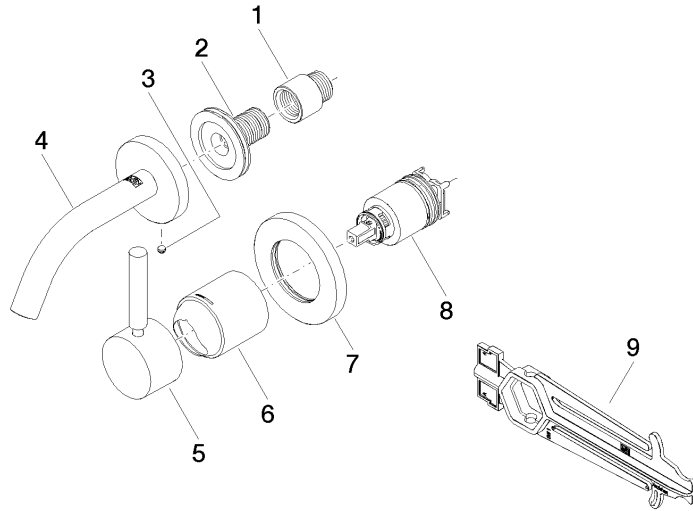

Benötigtes Zubehör

- UP-Wand-Einhandatterie -** 35 860 970 90
- Min. Einbautiefe 75 mm
 - Max. Einbautiefe 95 mm

36 867 660

mm [inches]

Durchflussdiagramm

Codes & Standards

DIN 4109

ISO 3822

Scottish Water
Byelaws

UK Water Supply
Regulations

Ü-Zeichen

META Waschtisch-Wand-Einhandbatterie ohne Ablaufgarnitur - Platin gebürstet

META

36 867 660

Zertifikate

WRAS_2107

LGA_38

36 867 660

Produktversion von 7/1/2023

META Waschtisch-Wand-Einhandbatterie ohne Ablaufgarnitur - Platin gebürstet

META

36 867 660

Ersatzteilstückliste

Produktversion von 7/1/2023