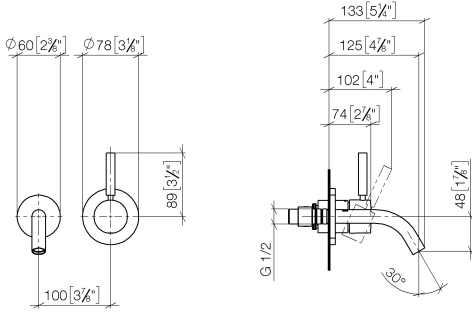

36 867 660

- Ausladung 125 mm
- starrer Auslauf
- runder luftangereicherter Strahl
- Bohrungsdurchmesser Auslauf 35 mm
- Bohrungsdurchmesser Einhandatterie 57 mm
- Rosette für Einhandatterie Ø 78 mm
- Rosette für Auslauf Ø 60 mm
- Durchfluss max. 5,7 l/min
- bleifrei
- Dieses Produkt leistet einen Beitrag zur Erfüllung der Vorgaben von nachhaltigen Gebäudezertifizierungen, z.B. LEED®, BREEAM®, DGNB

Benötigtes Zubehör

- UP-Wand-Einhandatterie** 35 816 970 90
- Mischer rechts -**
- **ACHTUNG:** Nicht für UP-Montage geeignet. Anschluss über Eckventile, Befestigung über Verschraubung mit der Rückwand.

Benötigtes Zubehör

- UP-Wand-Einhandatterie -** 35 860 970 90
- Min. Einbautiefe 75 mm
 - Max. Einbautiefe 95 mm

36 867 660

mm [inches]

Durchflussdiagramm

Codes & Standards

DIN 4109

ISO 3822