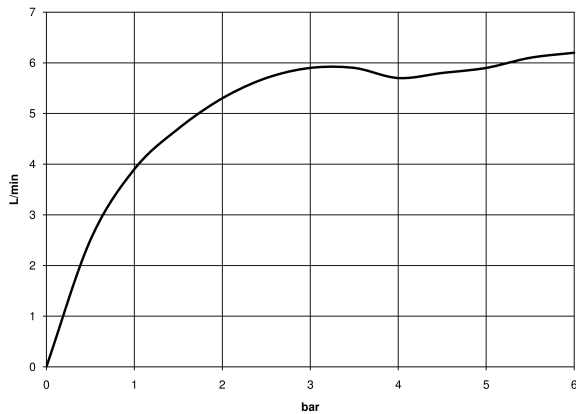

Durchflussdiagramm

Codes & Standards

DIN 4109

ISO 3822

Scottish Water
Byelaws

UK Water Supply
Regulations

Ü-Zeichen