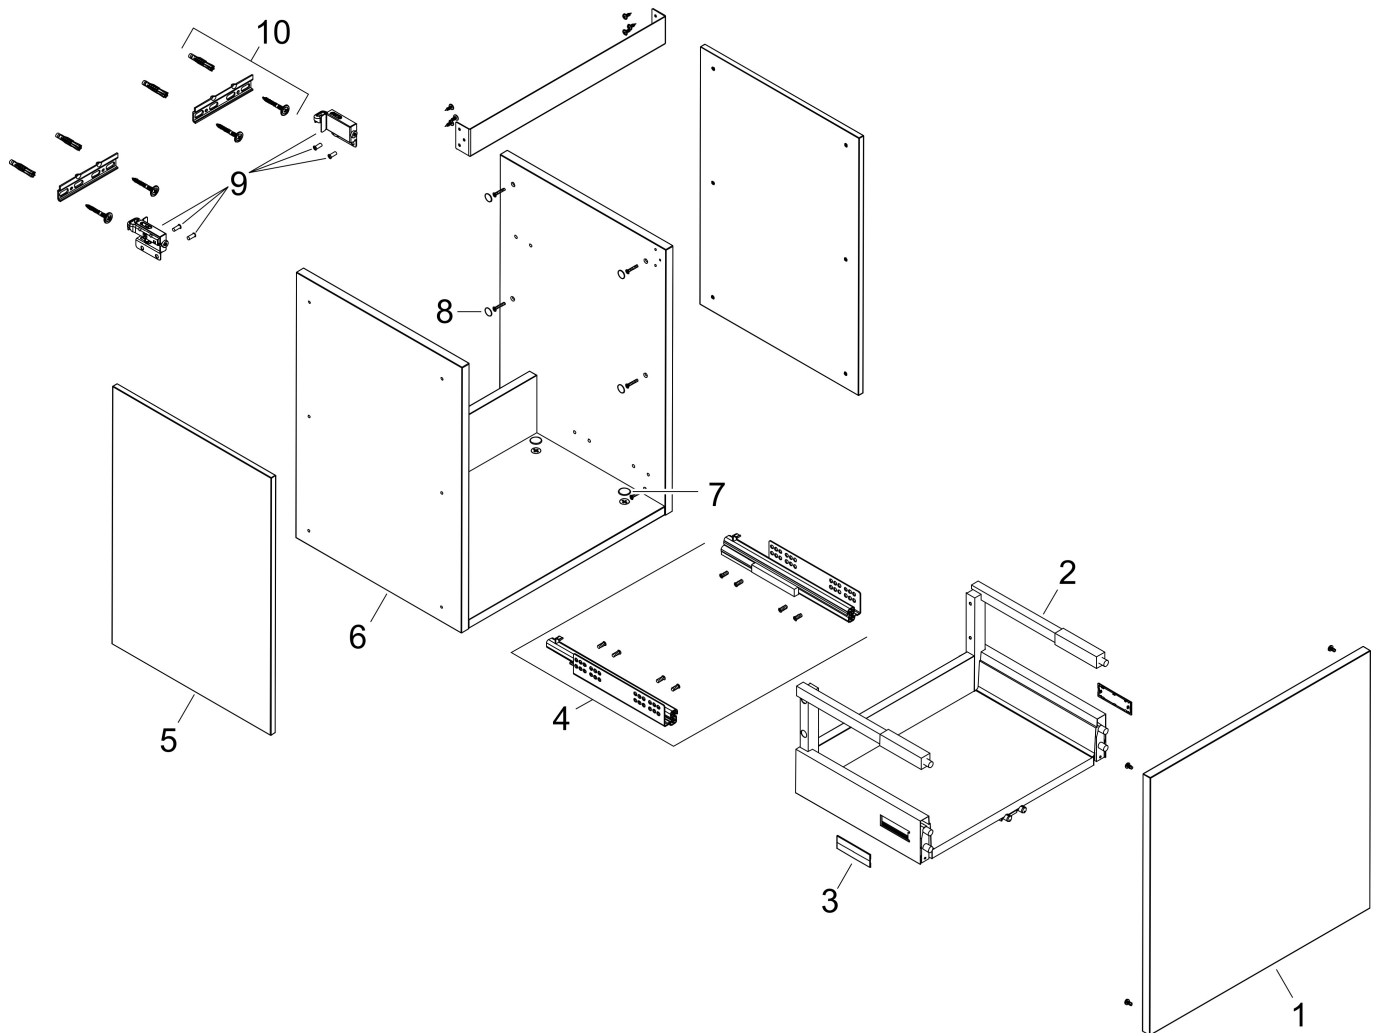

Merk hansgrohe
Artikelnaam **Xilesa E** badmeubel 530/470 met 1 lade voor wastafel
Art.nr. 54251780
Oppervlakte Sand Matt Beige
Netto prijs 428,76 EUR

Explosietekening voor bouwjaar: >03/25

Merk hansgrohe
Artikelnaam **Xilesa E** badmeubel 530/470 met 1 lade voor wastafel
Art.nr. 54251780
Oppervlakte Sand Matt Beige
Netto prijs 428,76 EUR

Onderdelen voor bouwjaar: >03/25

Pos	Beschrijving	Art.nr.	Prijs
1	meubelfront	92084780	147,60
2	uittrekelement	92085000	185,60
3	afdekkapset	87917000	20,40
4	ladegeleiders	85157000	78,40
5	dekorplaat	92081780	113,70
6	meubelromp	92083000	300,40
7	afdekkap	92053000	16,60
8	afdekkap	92050000	12,70
9	montageset	87198000	52,00
10	montageset	87197000	52,00
a		54289760	59,40
b	Sifon compl.	54235000	39,60