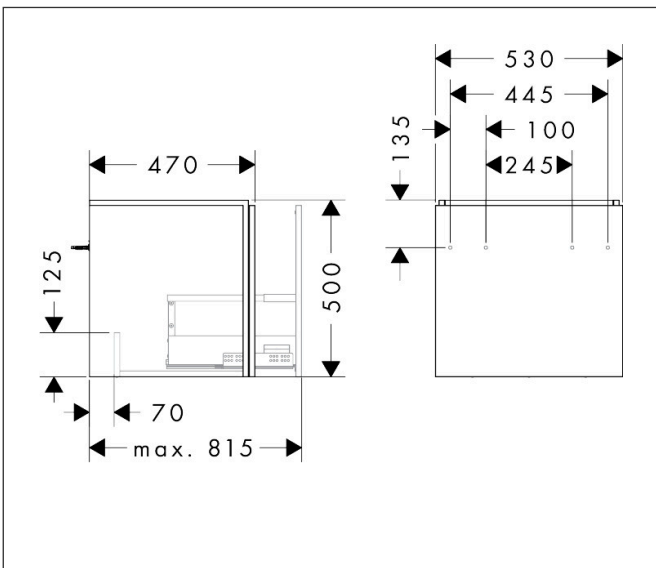

| | |
|-------------|--|
| Merk | hansgrohe |
| Artikelnaam | Xilesa E badmeubel 530/470 met 1 lade voor wastafel |
| Art.nr. | 54251780 |
| Oppervlakte | Sand Matt Beige |
| Netto prijs | 428,76 EUR |

Maat tekeningen

Technologie

Certificaat

Merk hansgrohe
 Artikelnaam **Xilesa E** badmeubel 530/470 met 1 lade voor wastafel
 Art.nr. 54251780
 Oppervlakte Sand Matt Beige
 Netto prijs 428,76 EUR

Benodigde onderdelen

| Product foto | Artikelnaam | Art.nr. | Prijs |
|---|--|----------|-------|
|  | hansgrohe Ruimtebesparende sifon voor wastafels 50 mm | 54235000 | 39,60 |

Merk hansgrohe
Artikelnaam **Xilesa E** badmeubel 530/470 met 1 lade voor wastafel
Art.nr. 54251780
Oppervlakte Sand Matt Beige
Netto prijs 428,76 EUR

Explosietekening voor bouwjaar: >03/25

Merk hansgrohe
 Artikelnaam **Xilesa E** badmeubel 530/470 met 1 lade voor wastafel
 Art.nr. 54251780
 Oppervlakte Sand Matt Beige
 Netto prijs 428,76 EUR

Onderdelen voor bouwjaar: >03/25