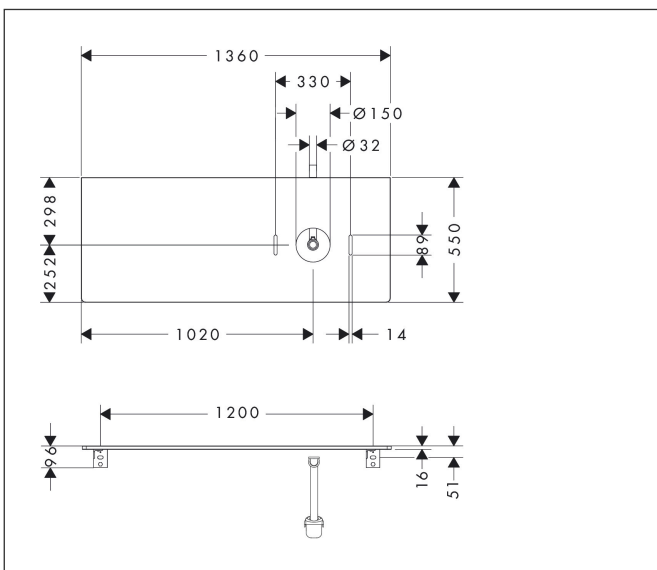

Merk	hansgrohe
Artikelnaam	Xelu Q console 1360/550 met uitsparing rechts voor waskom zonder kraangat, High Gloss White
Art.nr.	54117230
Oppervlakte	Natural Oak
Netto prijs	440,54 EUR

Product foto

Kenmerken

- bestaat uit: console, ruimtebesparende sifon
- materiaal: 3-laags spaanplaat met hoge dichtheid
- oppervlaktemateriaal: laminaat (HPL)
- MoistureProof: duurzaam materiaal dat lang mooi blijft
- aantal wastafeluitsparingen: 1
- wastafeluitsparing: rechts
- kracht van het materiaal: 16 mm
- 1 ruimtebesparende sifon met waterafdichting 50 mm
- wandmontage
- met bevestigingsmateriaal
- met uitsparing voor waskom zonder kraangat
- waskom en badkamermeubel moeten apart besteld worden
- in combinatie met een hansgrohe kraan en Xuniva is het verlengde afvoergarnituur vereist (#56840000)
- console kan alleen samen met badmeubel voor console worden gemonteerd

Maat tekeningen

Technologie

Certificaat

Merk	hansgrohe
Artikelnaam	Xelu Q console 1360/550 met uitsparing rechts voor waskom zonder kraangat, High Gloss White
Art.nr.	54117230
Oppervlakte	Natural Oak
Netto prijs	440,54 EUR

Merk	hansgrohe
Artikelnaam	Xelu Q console 1360/550 met uitsparing rechts voor waskom zonder kraangat, High Gloss White
Art.nr.	54117230
Oppervlakte	Natural Oak
Netto prijs	440,54 EUR

Explosietekening voor bouwjaar: >05/23