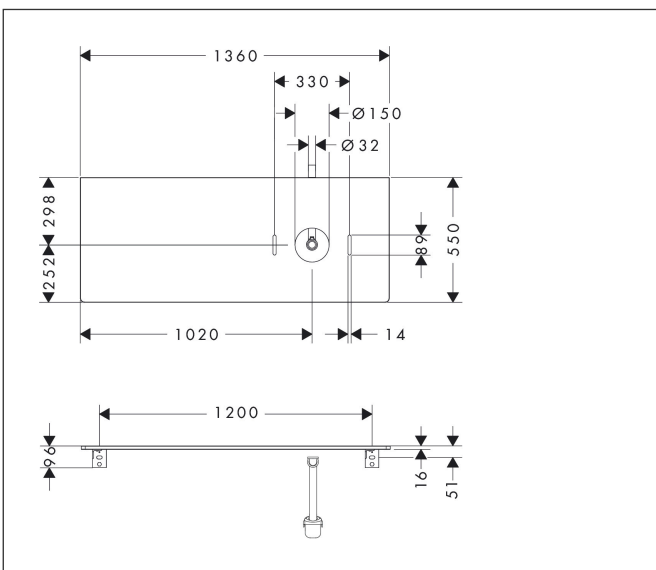

Merk	hansgrohe
Artikelnaam	Xelu Q console 1360/550 met uitsparing rechts voor waskom zonder kraangat, High Gloss White
Art.nr.	54117630
Oppervlakte	Dark Walnut
Netto prijs	440,54 EUR

Product foto

Kenmerken

- bestaat uit: console, ruimtebesparende sifon
- materiaal: 3-laags spaanplaat met hoge dichtheid
- oppervlaktemateriaal: laminaat (HPL)
- MoistureProof: duurzaam materiaal dat lang mooi blijft
- aantal wastafeluitsparingen: 1
- wastafeluitsparing: rechts
- kracht van het materiaal: 16 mm
- 1 ruimtebesparende sifon met waterafdichting 50 mm
- wandmontage
- met bevestigingsmateriaal
- met uitsparing voor waskom zonder kraangat
- waskom en badkamermeubel moeten apart besteld worden
- in combinatie met een hansgrohe kraan en Xuniva is het verlengde afvoergarnituur vereist (#56840000)
- console kan alleen samen met badmeubel voor console worden gemonteerd

Maat tekeningen

Technologie

Certificaat

Merk	hansgrohe
Artikelnaam	Xelu Q console 1360/550 met uitsparing rechts voor waskom zonder kraangat, High Gloss White
Art.nr.	54117630
Oppervlakte	Dark Walnut
Netto prijs	440,54 EUR