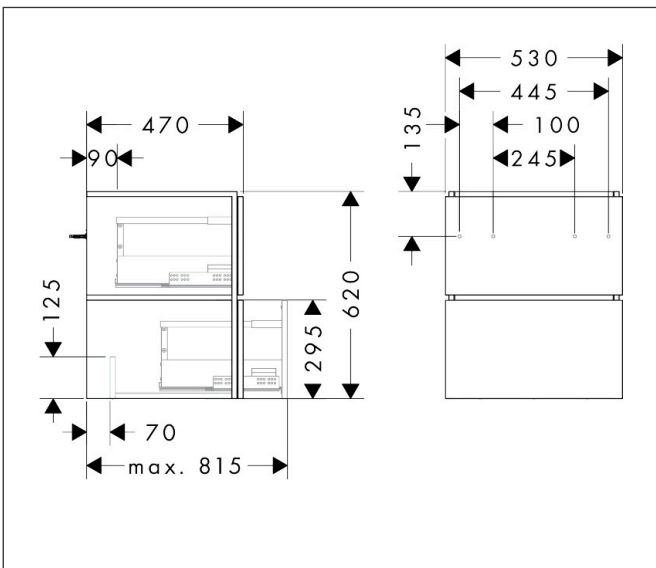

Merk	hansgrohe
Artikelnaam	Xilesa E badmeubel 530/470 met 2 lades voor wastafel
Art.nr.	54252700
Oppervlakte	Mat wit
Netto prijs	625,32 EUR

Product foto

Kenmerken

- basismateriaal meubels: vezelplaat van gemiddelde dichtheid (MDF)
- oppervlaktemateriaal meubels: lak
- MoistureProof: duurzaam materiaal dat lang mooi blijft
- met zijgreepopening
- type opening: volledig uittrekbaar
- 2 laden
- SoftClose, voor vloeiend en zacht sluiten
- wandmontage
- montagevoorwaarde: voorgemonteerd
- met bevestigingsmateriaal
- wastafel dient apart besteld te worden
- ruimtebesparende sifon (#54235000) is nodig voor de installatie en moet afzonderlijk worden besteld

Maat tekeningen

Technologie

Certificaat

Merk hansgrohe
 Artikelnaam **Xilesa E** badmeubel 530/470 met 2 lades voor wastafel
 Art.nr. 54252700
 Oppervlakte Mat wit
 Netto prijs 625,32 EUR

Benodigde onderdelen

Product foto	Artikelnaam	Art.nr.	Prijs
	hansgrohe Ruimtebesparende sifon voor wastafels 50 mm	54235000	39,60

Merk	hansgrohe
Artikelnaam	Xilesa E badmeubel 530/470 met 2 lades voor wastafel
Art.nr.	54252700
Oppervlakte	Mat wit
Netto prijs	625,32 EUR

Explosietekening voor bouwjaar: >03/25

Merk hansgrohe
 Artikelnaam **Xilesa E** badmeubel 530/470 met 2 lades voor wastafel
 Art.nr. 54252700
 Oppervlakte Mat wit
 Netto prijs 625,32 EUR

Onderdelen voor bouwjaar: >03/25