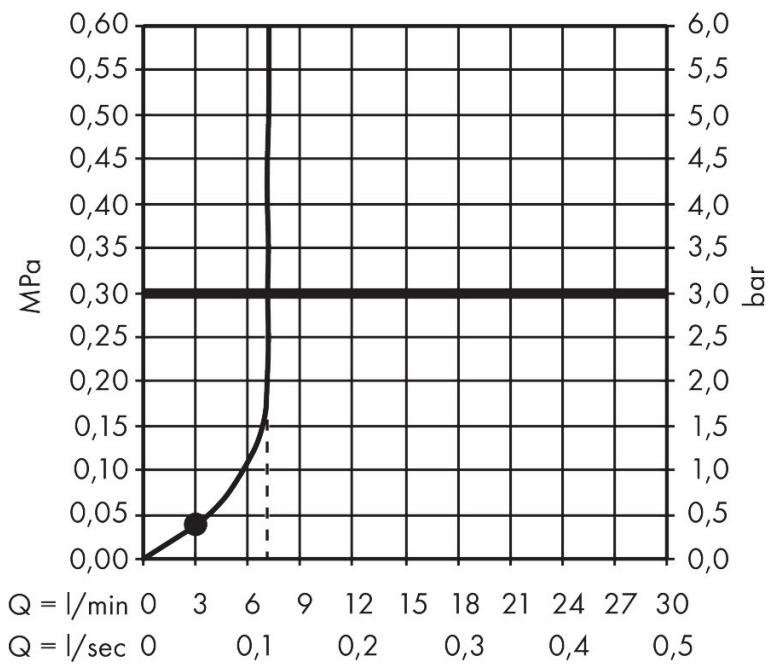

Merk hansgrohe
Artikelnaam **Activera S** handdouche 95 ljet EcoSmart
Art.nr. 28031670
Oppervlakte Mat zwart
Netto prijs 33,17 EUR

Stroomschema