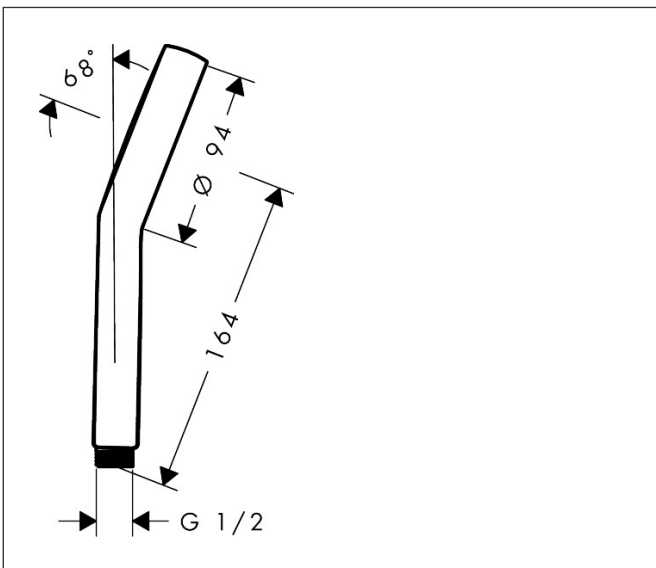

Merk	hansgrohe
Artikelnaam	<b>Activera S</b> handdouche 95 1jet EcoSmart
Art.nr.	28031670
Oppervlakte	Mat zwart
Netto prijs	33,17 EUR

## Maat tekeningen

## Kenmerken

- diameter douchekop 95 mm
- Rain
- FlexPower: straalnoppen passen zich automatisch aan de waterdruk aan door te openen en te sluiten
- QuickClean+: voorkom kalkaanslag dankzij de elasticiteit van de straalnoppen
- doorstroomhoeveelheid Rain bij 3 bar: 7,1 l/min
- doorstroomregelaar: 8 l/min (met mogelijke toleranties -20%)
- maximale doorstroomhoeveelheid bij 3 bar: 8 l/min
- functie van: 3 l/min
- met interne watervoering
- afspoelbare filterring
- EcoSmart: Veel waterplezier met veel minder water
- EU taxonomie: max. 8l/min