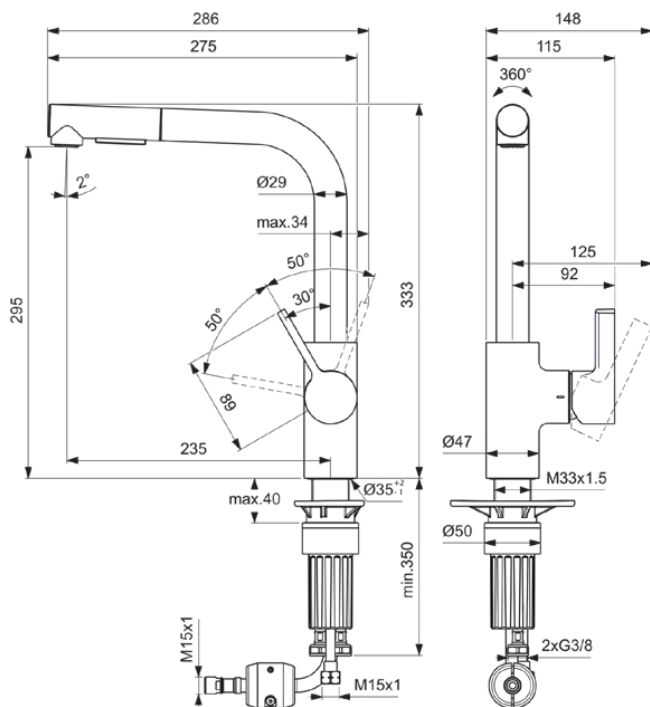

GUSTO

BD420A2

GUSTO | Keukenmengkraan 115x275x333 mm, 235 mm sprong uitloop in brushed gold afwerking, 6.1 l/min (3 bar) | EasyFix+, Meerdere straalsoorten, FirmaFlow, Twee straalsoorten, Uittrekbare handdouche, PVD technologie

Afbeelding & technische tekening

Algemene informatie

Productcategorie:	Keukenmengkranen
Producttype:	Keukenmengkraan
Merk:	Ideal Standard
Collectie:	GUSTO
Ontwerper:	Palomba Serafini Associati
Colour:	A2 - Brushed Gold
Afwerking van het oppervlak:	satijn
Hoogte (mm):	333
Breedte (mm):	115
Lengte / sprong (mm):	275
Bevestigingswijze:	EasyFix+
Nettogewicht (kg):	3,04
EAN-code:	3800861108900

Product specificaties

Materiaal:	Metaal
Materiaalkwaliteit:	Messing
Maximale volumestroom bij 3 bar (l/min):	6.1
Maximale volumestroom bij 3 bar (l/min) voor alle uitgangen:	6.1
Max. debiet bij 3 bar (l) voor uitloop:	6.1
Maximale werkdruk (bar):	10
Minimale werkdruk (bar):	0.5
PVD technologie:	Ja
Voor montage vóór het raam:	Nee
Functies van de uittrekbare handdouche:	Meerdere straalsoorten
Type uitloop:	Draaibaar
Uitloop type:	Buis
Oppervlakte dekking:	PVD
Afwerking van het oppervlak:	satijn
Draaibare uitloop:	Ja
Type straalregelaar:	Beluchter
Zichtbaarheid van de straalregelaar:	Zichtbaar
Temperatuurbegrenzer:	Ja
Type greep:	Hendel
Type straalsoort(en):	Massage / Regen
Type temperatuurregeling:	Handmatig bediend
Met rozet(ten):	Nee
Met grepen:	Ja
Met uitloop:	Ja
Met uittrekbare handdouche:	Ja
EasyFix technologie:	Ja
Bevestigingswijze:	EasyFix+
Bevestigingswijze:	Kraangat