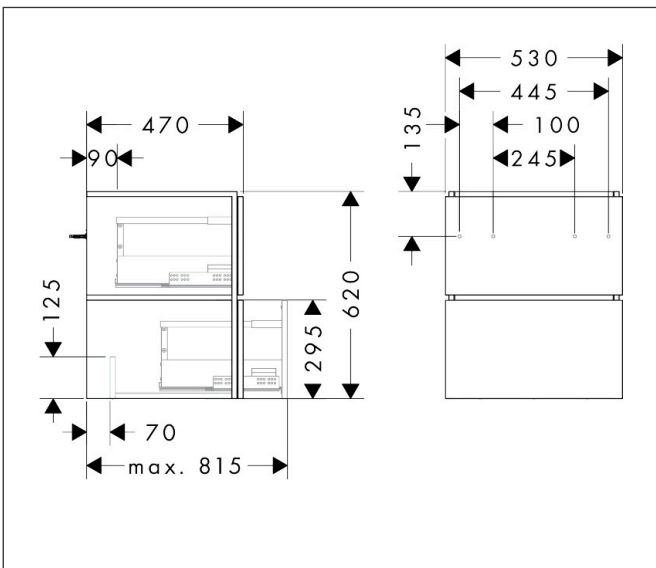

Merk	hansgrohe
Artikelnaam	Xilesa E badmeubel 530/470 met 2 lades voor wastafel
Art.nr.	54252760
Oppervlakte	Slate Matt Grey
Netto prijs	625,32 EUR

Product foto

Kenmerken

- basismateriaal meubels: vezelplaat van gemiddelde dichtheid (MDF)
- oppervlaktemateriaal meubels: lak
- MoistureProof: duurzaam materiaal dat lang mooi blijft
- met zijgreepopening
- type opening: volledig uittrekbaar
- 2 laden
- SoftClose, voor vloeiend en zacht sluiten
- wandmontage
- montagevoorwaarde: voorgemonteerd
- met bevestigingsmateriaal
- wastafel dient apart besteld te worden
- ruimtebesparende sifon (#54235000) is nodig voor de installatie en moet afzonderlijk worden besteld

Maat tekeningen

Technologie

Certificaat

Merk hansgrohe
Artikelnaam **Xilesa E** badmeubel 530/470 met 2 lades voor wastafel
Art.nr. 54252760
Oppervlakte Slate Matt Grey
Netto prijs 625,32 EUR

Benodigde onderdelen

Product foto	Artikelnaam	Art.nr.	Prijs
	hansgrohe Ruimtebesparende sifon voor wastafels 50 mm	54235000	39,60

Merk hansgrohe
Artikelnaam **Xilesa E** badmeubel 530/470 met 2 lades voor wastafel
Art.nr. 54252760
Oppervlakte Slate Matt Grey
Netto prijs 625,32 EUR

Explosietekening voor bouwjaar: >03/25

Merk hansgrohe
 Artikelnaam **Xilesa E** badmeubel 530/470 met 2 lades voor wastafel
 Art.nr. 54252760
 Oppervlakte Slate Matt Grey
 Netto prijs 625,32 EUR

Onderdelen voor bouwjaar: >03/25