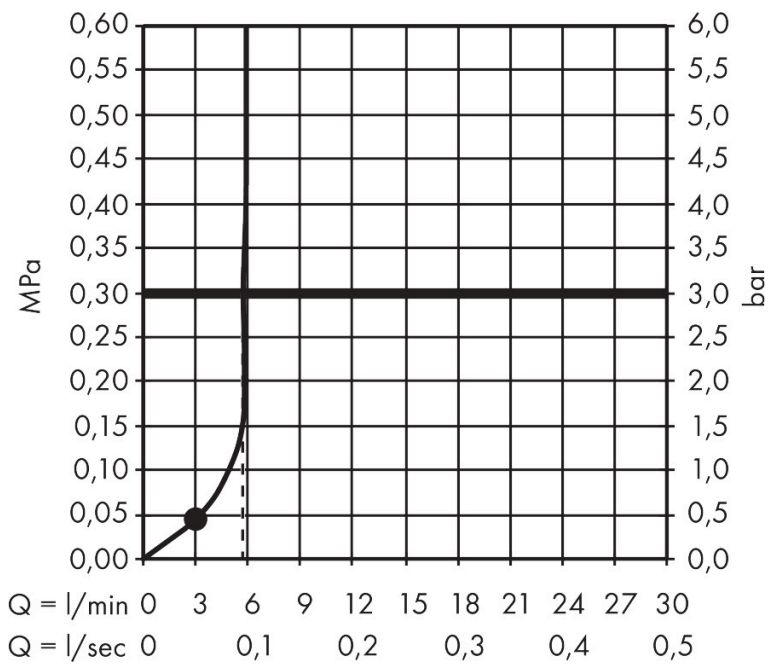

Merk hansgrohe
Artikelnaam **Activera S** handdouche 95 ljet EcoSmart+
Art.nr. 28032000
Oppervlakte chrom
Netto prijs 26,47 EUR

Stroomschema