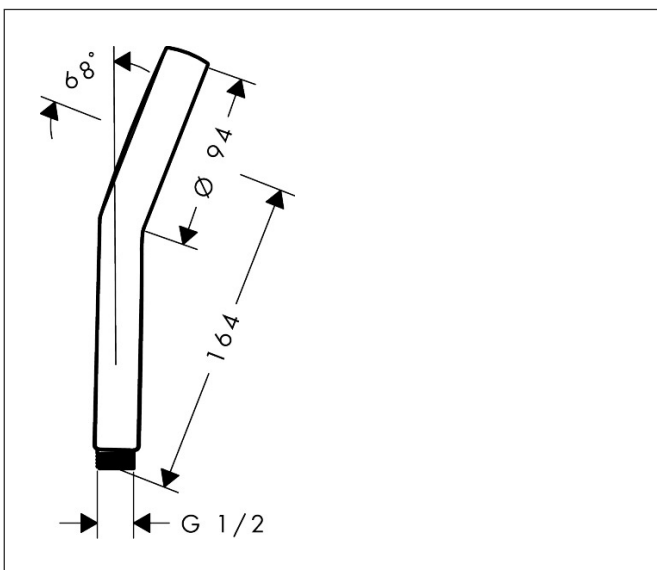

## Maat tekeningen

## Kenmerken

- diameter douchekop 95 mm
- Rain
- FlexPower: straalnoppen passen zich automatisch aan de waterdruk aan door te openen en te sluiten
- QuickClean+: voorkom kalkaanslag dankzij de elasticiteit van de straalnoppen
- doorstroomhoeveelheid Rain bij 3 bar: 5,7 l/min
- doorstroomregelaar: 6 l/min (met mogelijke toleranties -20%)
- maximale doorstroomhoeveelheid bij 3 bar: 6 l/min
- functie van: 3 l/min
- EasySplit: eenvoudiger repareren van het product
- met interne watervoering
- afspoelbare filtering
- EU taxonomie: max 6l/min - draagt substantieel bij aan duurzaamheid