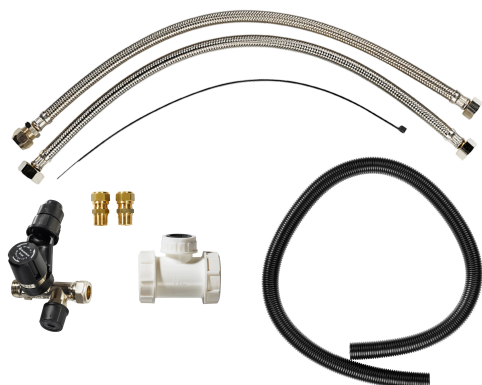

# PRODUCTBLAD

15198706 - Q-Fix

# Inventum Technologies

Product nr. **15198706**  
Omschrijving Q-Fix  
Merk (product) Inventum Technologies  
Serie (product) Appendage  
Type (product) Q-Fix

Aansluiting	Binnendraad
Uitvoeringsvorm	Zonder mengkraan
KIWA-keur	✓
Met koppelingen	✓
Met knelset	✓
Met sifon	✗

Leverancier	Artikelnr.	Artikel omschrijving
Inventum Technologies BV	15198706	Q-Fix