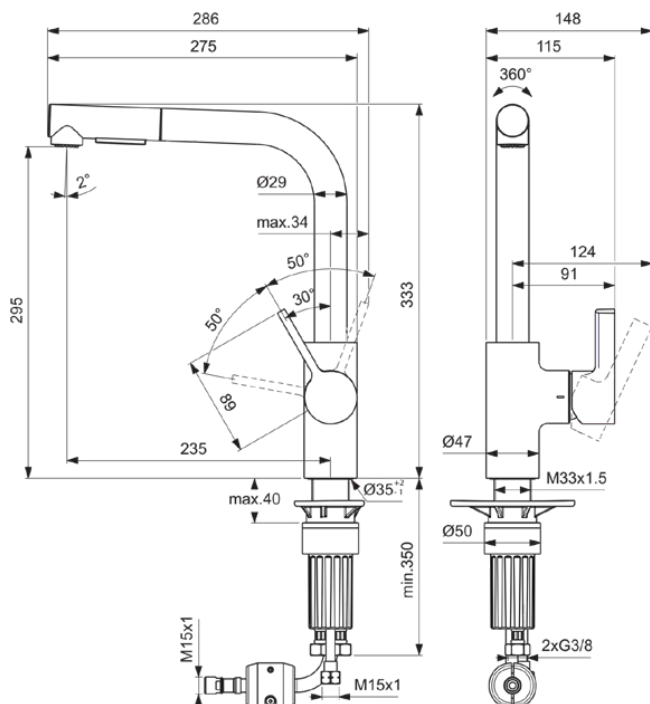

GUSTO

BD420A5

GUSTO | Keukenmengkraan 115x275x333 mm, 235 mm sprong uitloop in magnetic grey afwerking, 6.1 l/min (3 bar) | EasyFix+, Meerdere straalsoorten, FirmaFlow, Twee straalsoorten, Uittrekbare handdouche, PVD technologie

Afbeelding & technische tekening

Algemene informatie

Productcategorie:	Keukenmengkranen
Producttype:	Keukenmengkraan
Merk:	Ideal Standard
Collectie:	GUSTO
Ontwerper:	Palomba Serafini Associati
Colour:	A5 - Magnetic Grey
Afwerking van het oppervlak:	satijn
Hoogte (mm):	333
Breedte (mm):	115
Lengte / sprong (mm):	275
Bevestigingswijze:	EasyFix+
Nettogewicht (kg):	3,04
EAN-code:	3800861109150