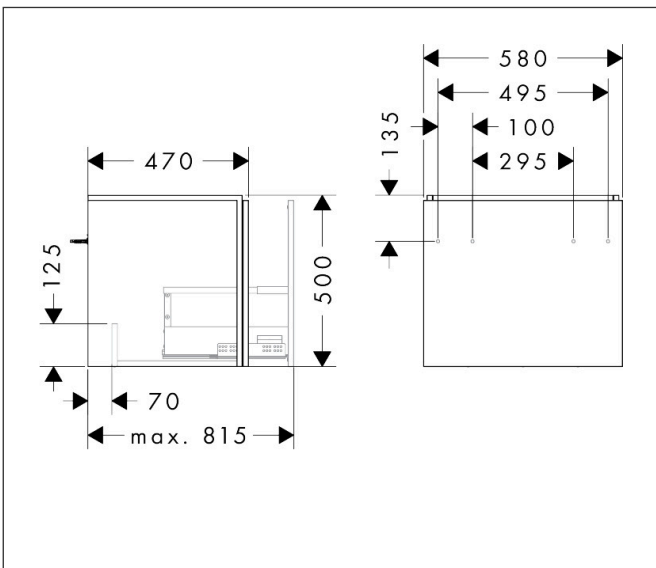

Merk	hansgrohe
Artikelnaam	Xilesa E badmeubel 580/470 met 1 lade voor wastafel
Art.nr.	54253700
Oppervlakte	Mat wit
Netto prijs	435,24 EUR

Product foto

Kenmerken

- basismateriaal meubels: vezelplaat van gemiddelde dichtheid (MDF)
- oppervlaktemateriaal meubels: lak
- MoistureProof: duurzaam materiaal dat lang mooi blijft
- met zijgreepopening
- type opening: volledig uittrekbaar
- 1 lade
- SoftClose, voor vloeiend en zacht sluiten
- wandmontage
- montagevoorwaarde: voorgemonteerd
- met bevestigingsmateriaal
- wastafel dient apart besteld te worden
- ruimtebesparende sifon (#54235000) is nodig voor de installatie en moet afzonderlijk worden besteld

Maat tekeningen

Technologie

Certificaat

Merk hansgrohe
 Artikelnaam **Xilesa E** badmeubel 580/470 met 1 lade voor wastafel
 Art.nr. 54253700
 Oppervlakte Mat wit
 Netto prijs 435,24 EUR

Benodigde onderdelen

Product foto	Artikelnaam	Art.nr.	Prijs
	hansgrohe Ruimtebesparende sifon voor wastafels 50 mm	54235000	39,60

Merk hansgrohe
Artikelnaam **Xilesa E** badmeubel 580/470 met 1 lade voor wastafel
Art.nr. 54253700
Oppervlakte Mat wit
Netto prijs 435,24 EUR

Explosietekening voor bouwjaar: >03/25

Merk hansgrohe
 Artikelnaam **Xilesa E** badmeubel 580/470 met 1 lade voor wastafel
 Art.nr. 54253700
 Oppervlakte Mat wit
 Netto prijs 435,24 EUR

Onderdelen voor bouwjaar: >03/25