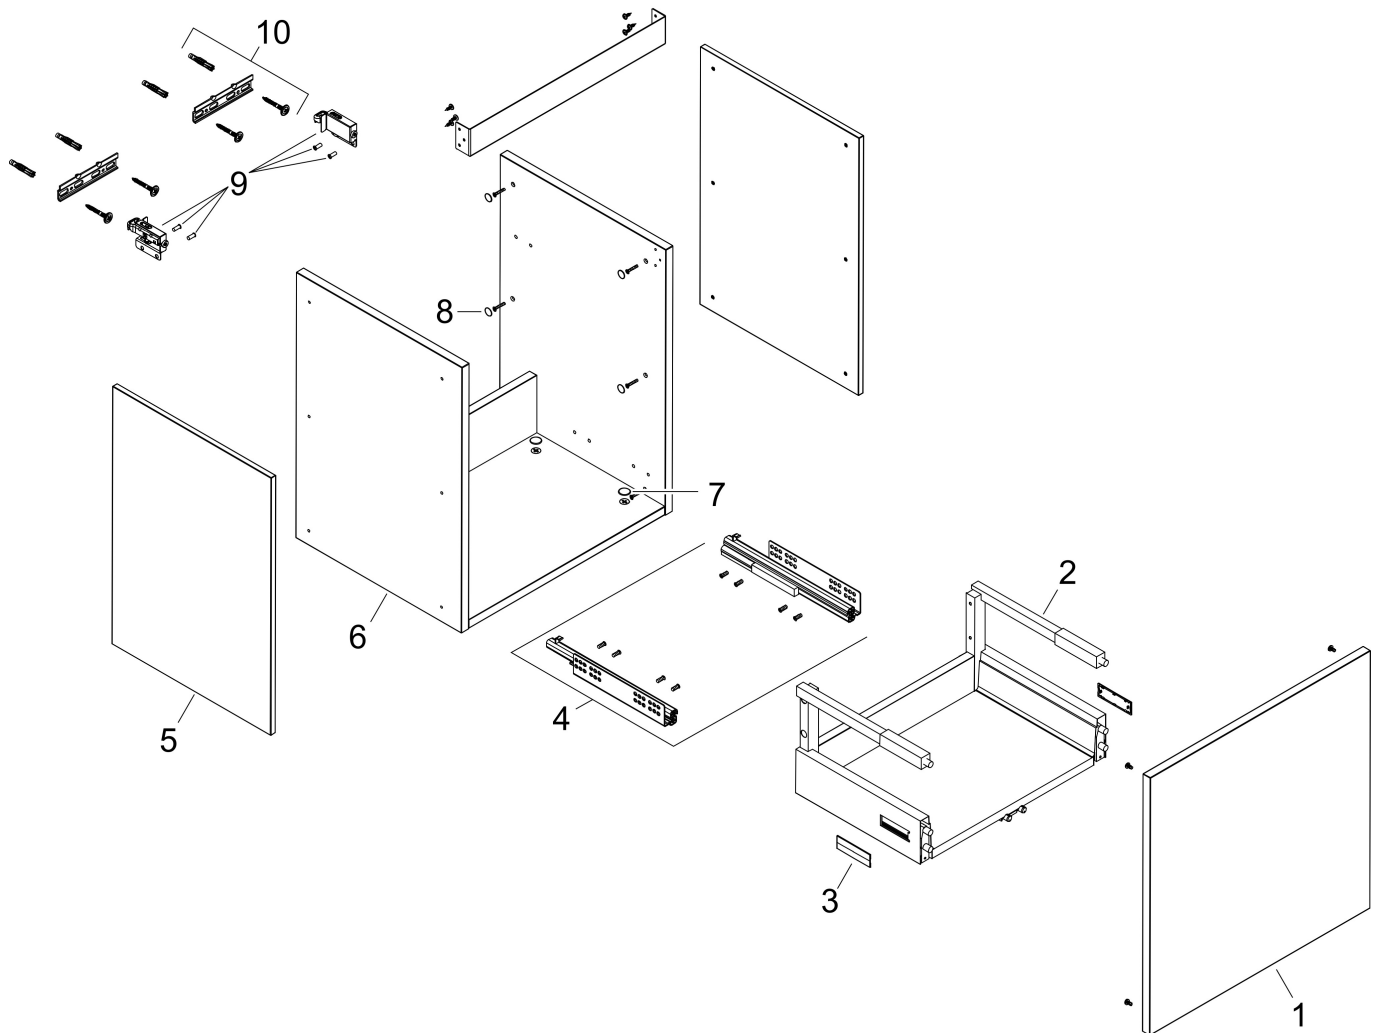

Merk	hansgrohe
Artikelnaam	Xilesa E badmeubel 580/470 met 1 lade voor wastafel
Art.nr.	54253700
Oppervlakte	Mat wit
Netto prijs	435,24 EUR

Product foto

Kenmerken

- basismateriaal meubels: vezelplaat van gemiddelde dichtheid (MDF)
- oppervlaktemateriaal meubels: lak
- MoistureProof: duurzaam materiaal dat lang mooi blijft
- met zijgreepopening
- type opening: volledig uittrekbaar
- 1 lade
- SoftClose, voor vloeiend en zacht sluiten
- wandmontage
- montagevoorwaarde: voorgemonteerd
- met bevestigingsmateriaal
- wastafel dient apart besteld te worden
- ruimtebesparende sifon (#54235000) is nodig voor de installatie en moet afzonderlijk worden besteld

Maat tekeningen

Technologie

Certificaat

Merk hansgrohe
 Artikelnaam **Xilesa E** badmeubel 580/470 met 1 lade voor wastafel
 Art.nr. 54253700
 Oppervlakte Mat wit
 Netto prijs 435,24 EUR

Benodigde onderdelen

Product foto	Artikelnaam	Art.nr.	Prijs
	hansgrohe Ruimtebesparende sifon voor wastafels 50 mm	54235000	39,60

Merk hansgrohe
Artikelnaam **Xilesa E** badmeubel 580/470 met 1 lade voor wastafel
Art.nr. 54253700
Oppervlakte Mat wit
Netto prijs 435,24 EUR

Explosietekening voor bouwjaar: >03/25

Merk hansgrohe
 Artikelnaam **Xilesa E** badmeubel 580/470 met 1 lade voor wastafel
 Art.nr. 54253700
 Oppervlakte Mat wit
 Netto prijs 435,24 EUR

Onderdelen voor bouwjaar: >03/25