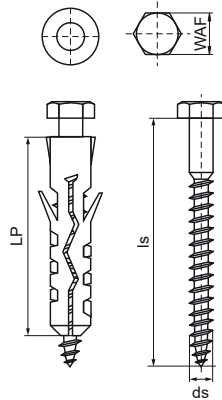

Walraven Houtdraad Boutenset (Nylon)

(L1097)

bevestigingsset met pluggen

Voordelen & kenmerken

- Geschikt voor diverse ondergronden
- schuift gemakkelijk in gaten
- Zet zich niet voortijdig uit
- materiaal: metalen onderdelen van staal, plug van PA (polyamide)
- Bestaat uit: 4 schroeven, 4 onderlegingen, 4 pluggen
- Ondergrondtype: lichtgewicht beton, beton, massief metselwerk, steen, kalkzandsteen, natuursteen, gips

Productnummer	Schroeflengte	Schroefmaat	Lengte plug	Diameter plug	Sleutelwijdte	Materiaal	Oppervlaktebescherming
Referentie letter	ls	ds	LP		WAF		
Eenheid beschrijving	mm		mm	mm	mm		
0658200	50	8,0	49	10	13	Staal	Elektrolytisch verzinkt