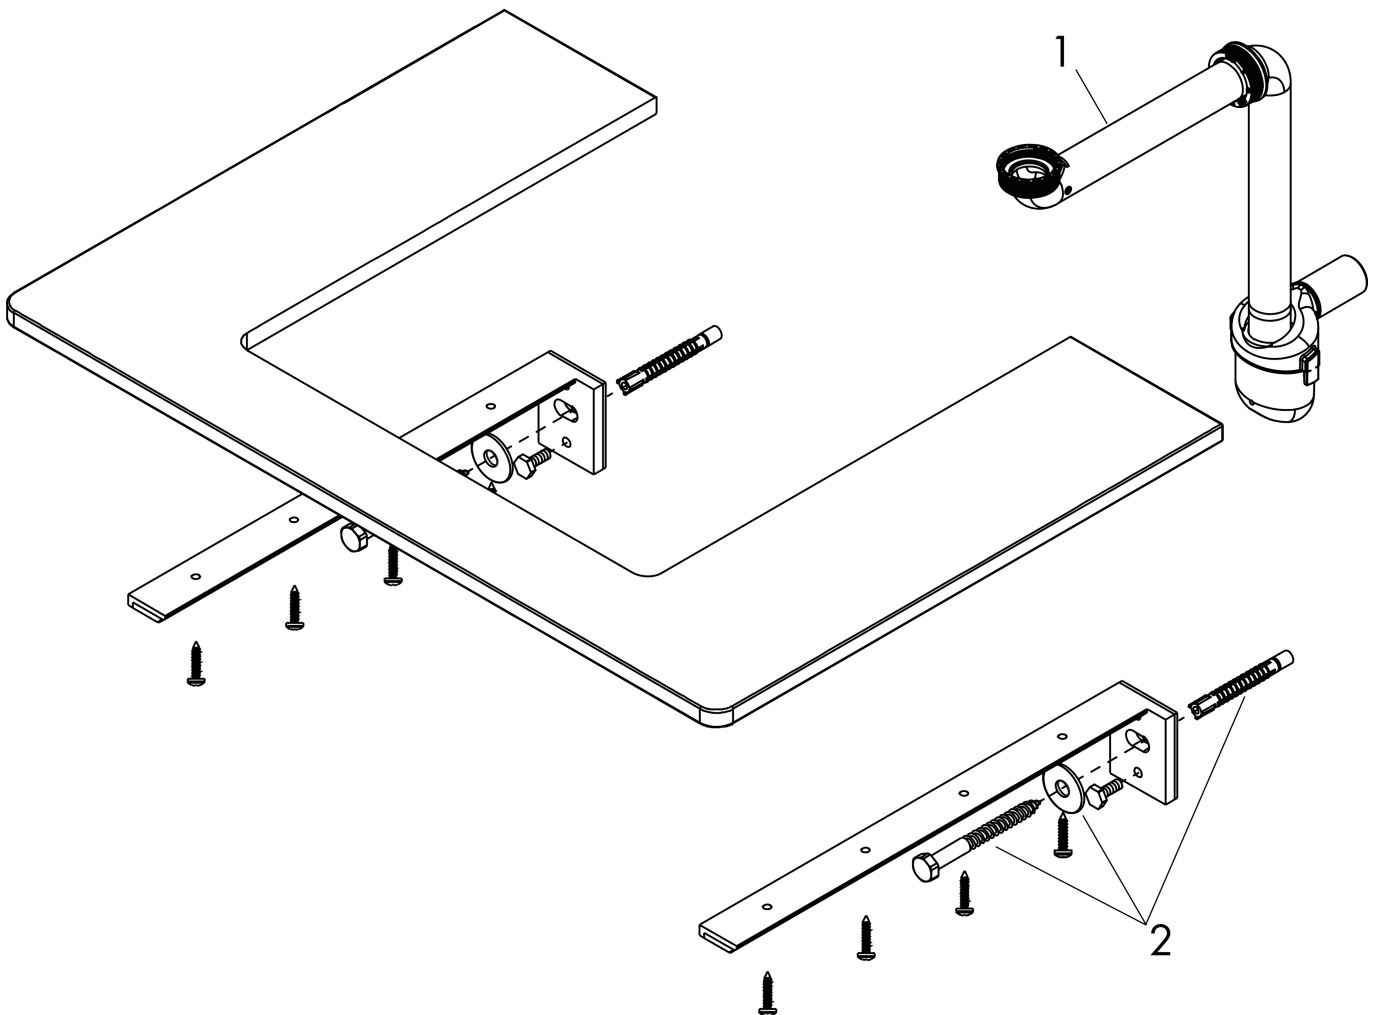

- bestaat uit: console, ruimtebesparende sifon
- materiaal: 3-laags spaanplaat met hoge dichtheid
- oppervlaktemateriaal: laminaat (HPL)
- MoistureProof: duurzaam materiaal dat lang mooi blijft
- aantal wastafeluitsparingen: 2
- wastafeluitsparing: 2 in het midden
- kracht van het materiaal: 16 mm
- inclusief 2 ruimtebesparende sifons met waterslot 50 mm
- wandmontage
- met bevestigingsmateriaal
- met uitsparing voor waskom zonder kraangat
- waskom en badkamermeubel moeten apart besteld worden
- in combinatie met een hansgrohe kraan en Xuniva is het verlengde afvoergarnituur vereist (#56840000)
- console kan alleen samen met badmeubel voor console worden gemonteerd

Maat tekeningen

Technologie

Certificaat

Merk	hansgrohe
Artikelnaam	Xelu Q console 1360/550 met 2 uitsparingen voor waskom zonder kraangat, High Gloss White
Art.nr.	54118230
Oppervlakte	Natural Oak
Netto prijs	497,33 EUR

Merk	hansgrohe
Artikelnaam	Xelu Q console 1360/550 met 2 uitsparingen voor waskom zonder kraangat, High Gloss White
Art.nr.	54118230
Oppervlakte	Natural Oak
Netto prijs	497,33 EUR

Explosietekening voor bouwjaar: >05/23