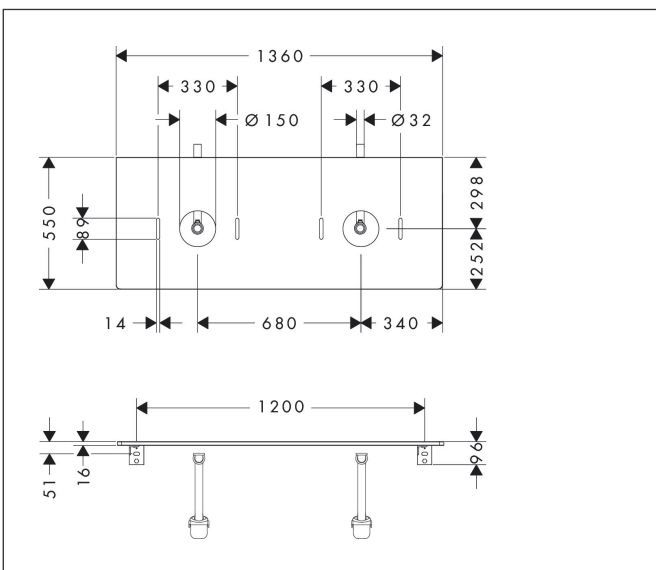

Merk	hansgrohe
Artikelnaam	Xelu Q console 1360/550 met 2 uitsparingen voor waskom zonder kraangat, High Gloss White
Art.nr.	54118230
Oppervlakte	Natural Oak
Netto prijs	497,33 EUR

Product foto

Kenmerken

- bestaat uit: console, ruimtebesparende sifon
- materiaal: 3-laags spaanplaat met hoge dichtheid
- oppervlaktemateriaal: laminaat (HPL)
- MoistureProof: duurzaam materiaal dat lang mooi blijft
- aantal wastafeluitsparingen: 2
- wastafeluitsparing: 2 in het midden
- kracht van het materiaal: 16 mm
- inclusief 2 ruimtebesparende sifons met waterslot 50 mm
- wandmontage
- met bevestigingsmateriaal
- met uitsparing voor waskom zonder kraangat
- waskom en badkamermeubel moeten apart besteld worden
- in combinatie met een hansgrohe kraan en Xuniva is het verlengde afvoergarnituur vereist (#56840000)
- console kan alleen samen met badmeubel voor console worden gemonteerd

Maat tekeningen

Technologie

Certificaat

Merk	hansgrohe
Artikelnaam	Xelu Q console 1360/550 met 2 uitsparingen voor waskom zonder kraangat, High Gloss White
Art.nr.	54118230
Oppervlakte	Natural Oak
Netto prijs	497,33 EUR