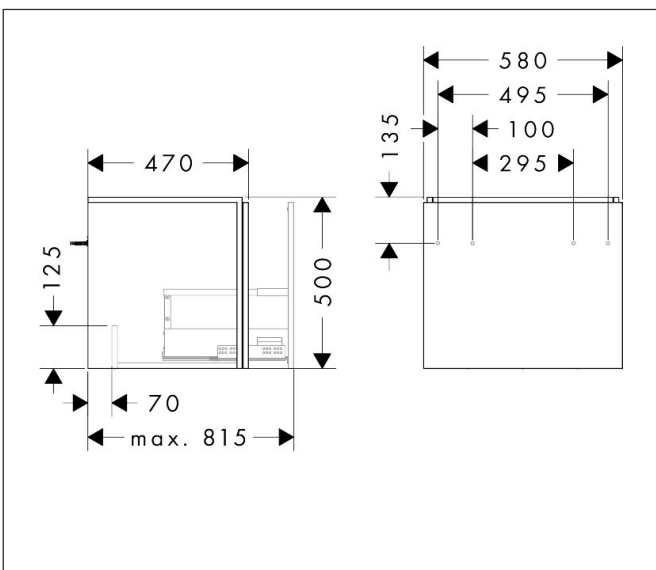

Merk	hansgrohe
Artikelnaam	Xilesa E badmeubel 580/470 met 1 lade voor wastafel
Art.nr.	54253760
Oppervlakte	Slate Matt Grey
Netto prijs	435,24 EUR

Product foto

Kenmerken

- basismateriaal meubels: vezelplaat van gemiddelde dichtheid (MDF)
- oppervlaktemateriaal meubels: lak
- MoistureProof: duurzaam materiaal dat lang mooi blijft
- met zijgreepopening
- type opening: volledig uittrekbaar
- 1 lade
- SoftClose, voor vloeiend en zacht sluiten
- wandmontage
- montagevoorwaarde: voorgemonteerd
- met bevestigingsmateriaal
- wastafel dient apart besteld te worden
- ruimtebesparende sifon (#54235000) is nodig voor de installatie en moet afzonderlijk worden besteld

Maat tekeningen

Technologie

Certificaat

Merk hansgrohe
 Artikelnaam **Xilesa E** badmeubel 580/470 met 1 lade voor wastafel
 Art.nr. 54253760
 Oppervlakte Slate Matt Grey
 Netto prijs 435,24 EUR

Benodigde onderdelen

Product foto	Artikelnaam	Art.nr.	Prijs
	hansgrohe Ruimtebesparende sifon voor wastafels 50 mm	54235000	39,60

Merk hansgrohe
Artikelnaam **Xilesa E** badmeubel 580/470 met 1 lade voor wastafel
Art.nr. 54253760
Oppervlakte Slate Matt Grey
Netto prijs 435,24 EUR

Explosietekening voor bouwjaar: >03/25

Merk hansgrohe
 Artikelnaam **Xilesa E** badmeubel 580/470 met 1 lade voor wastafel
 Art.nr. 54253760
 Oppervlakte Slate Matt Grey
 Netto prijs 435,24 EUR

Onderdelen voor bouwjaar: >03/25