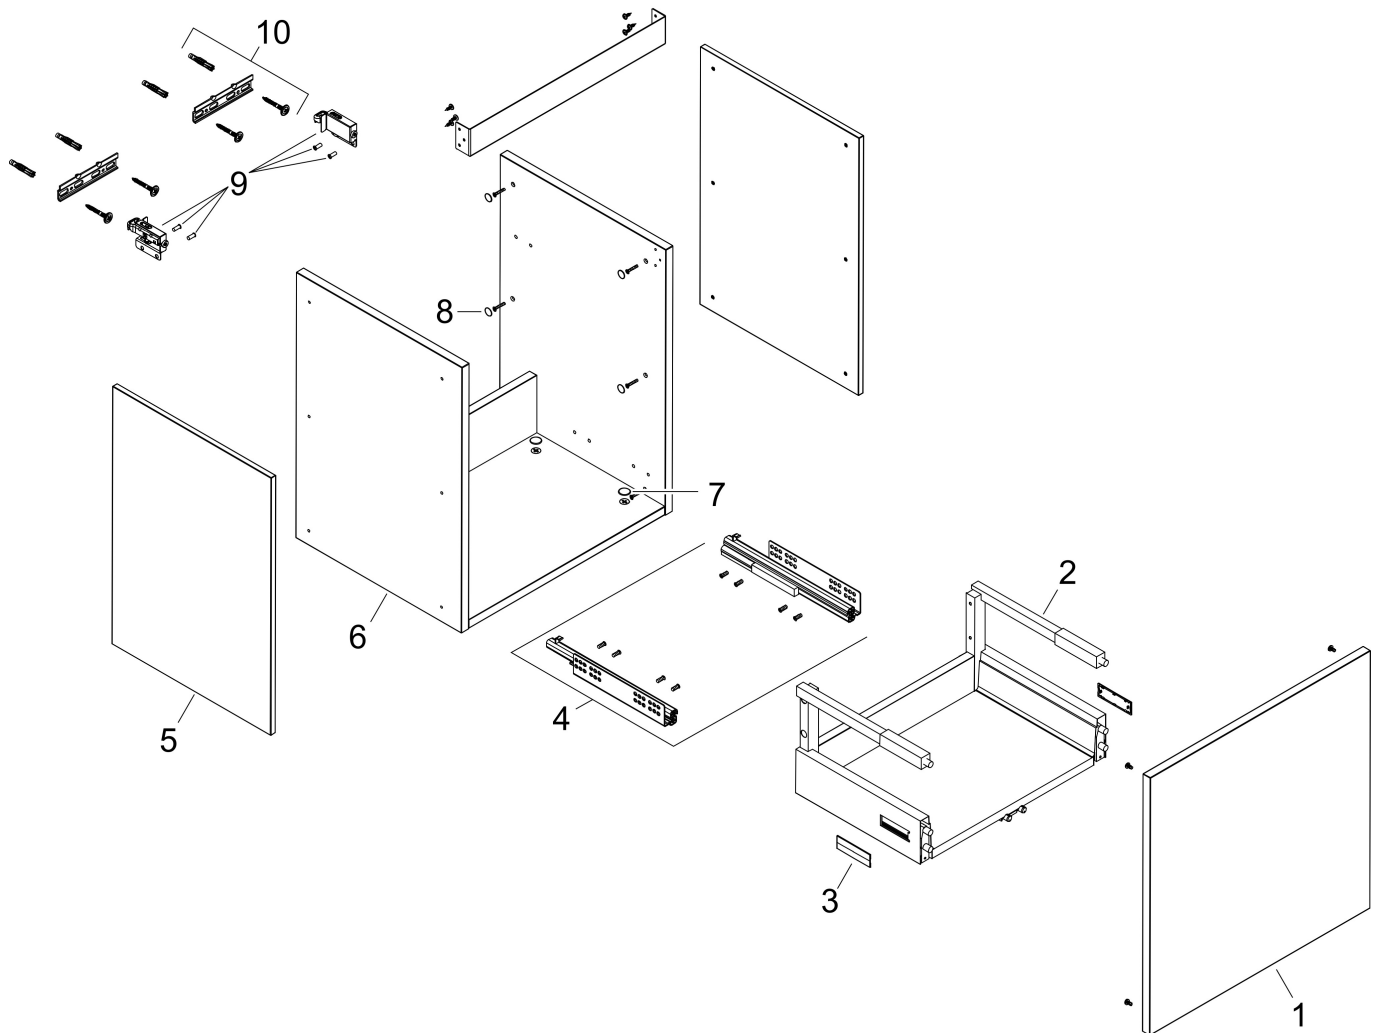

Merk	hansgrohe
Artikelnaam	Xilesa E badmeubel 580/470 met 1 lade voor wastafel
Art.nr.	54253760
Oppervlakte	Slate Matt Grey
Netto prijs	435,24 EUR

Product foto

Kenmerken

- basismateriaal meubels: vezelplaat van gemiddelde dichtheid (MDF)
- oppervlaktemateriaal meubels: lak
- MoistureProof: duurzaam materiaal dat lang mooi blijft
- met zijgreepopening
- type opening: volledig uittrekbaar
- 1 lade
- SoftClose, voor vloeiend en zacht sluiten
- wandmontage
- montagevoorwaarde: voorgemonteerd
- met bevestigingsmateriaal
- wastafel dient apart besteld te worden
- ruimtebesparende sifon (#54235000) is nodig voor de installatie en moet afzonderlijk worden besteld

Maat tekeningen

Technologie

Certificaat

Merk hansgrohe
 Artikelnaam **Xilesa E** badmeubel 580/470 met 1 lade voor wastafel
 Art.nr. 54253760
 Oppervlakte Slate Matt Grey
 Netto prijs 435,24 EUR

Benodigde onderdelen

Product foto	Artikelnaam	Art.nr.	Prijs
	hansgrohe Ruimtebesparende sifon voor wastafels 50 mm	54235000	39,60

Merk hansgrohe
Artikelnaam **Xilesa E** badmeubel 580/470 met 1 lade voor wastafel
Art.nr. 54253760
Oppervlakte Slate Matt Grey
Netto prijs 435,24 EUR

Explosietekening voor bouwjaar: >03/25

Merk hansgrohe
 Artikelnaam **Xilesa E** badmeubel 580/470 met 1 lade voor wastafel
 Art.nr. 54253760
 Oppervlakte Slate Matt Grey
 Netto prijs 435,24 EUR

Onderdelen voor bouwjaar: >03/25