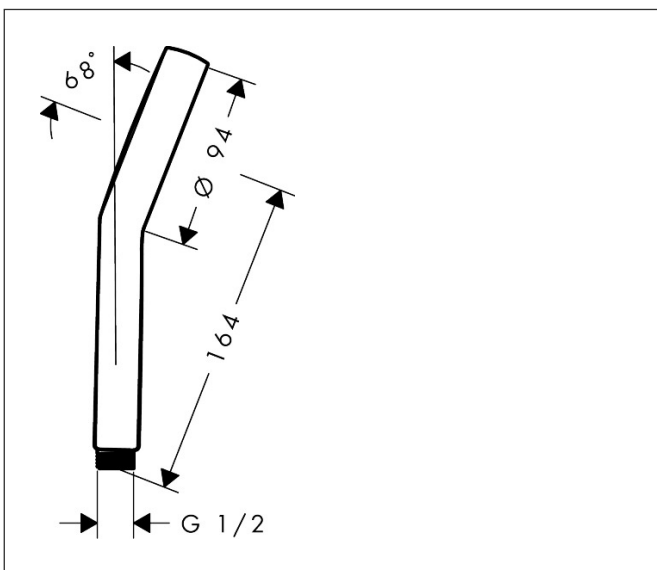

Merk	hansgrohe
Artikelnaam	Activera S handdouche 95 1jet EcoSmart+
Art.nr.	28032670
Oppervlakte	Mat zwart
Netto prijs	33,17 EUR

Product foto

Maat tekeningen

Kenmerken

- diameter douchekop 95 mm
- Rain
- FlexPower: straalnoppen passen zich automatisch aan de waterdruk aan door te openen en te sluiten
- QuickClean+: voorkom kalkaanslag dankzij de elasticiteit van de straalnoppen
- doorstroomhoeveelheid Rain bij 3 bar: 5,7 l/min
- doorstroomregelaar: 6 l/min (met mogelijke toleranties -20%)
- maximale doorstroomhoeveelheid bij 3 bar: 6 l/min
- functie van: 3 l/min
- EasySplit: eenvoudiger repareren van het product
- met interne watervoering
- afspoelbare filtering
- EU taxonomie: max 6l/min - draagt substantieel bij aan duurzaamheid

Technologie

Straalsoorten

Certificaat

Merk hansgrohe
 Artikelnaam **Activera S** handdouche 95 ljet EcoSmart+
 Art.nr. 28032670
 Oppervlakte Mat zwart
 Netto prijs 33,17 EUR

Stroomschema

Merk	hansgrohe
Artikelnaam	Activera S handdouche 95 1jet EcoSmart+
Art.nr.	28032670
Oppervlakte	Mat zwart
Netto prijs	33,17 EUR

Explosietekening voor bouwjaar: >06/25

Merk hansgrohe
 Artikelnaam **Activera S** handdouche 95 ljet EcoSmart+
 Art.nr. 28032670
 Oppervlakte Mat zwart
 Netto prijs 33,17 EUR

Onderdelen voor bouwjaar: >06/25