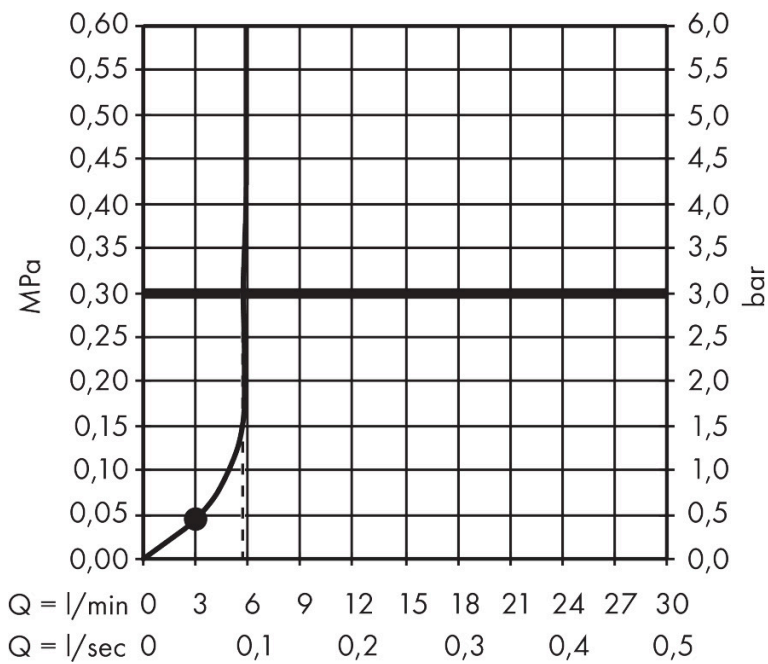

Merk	hansgrohe
Artikelnaam	Activera S handdouche 95 1jet EcoSmart+
Art.nr.	28032670
Oppervlakte	Mat zwart
Netto prijs	33,17 EUR

Product foto

Maat tekeningen

Kenmerken

- diameter douchekop 95 mm
- Rain
- FlexPower: straalnoppen passen zich automatisch aan de waterdruk aan door te openen en te sluiten
- QuickClean+: voorkom kalkaanslag dankzij de elasticiteit van de straalnoppen
- doorstroomhoeveelheid Rain bij 3 bar: 5,7 l/min
- doorstroomregelaar: 6 l/min (met mogelijke toleranties -20%)
- maximale doorstroomhoeveelheid bij 3 bar: 6 l/min
- functie van: 3 l/min
- EasySplit: eenvoudiger repareren van het product
- met interne watervoering
- afspoelbare filtering
- EU taxonomie: max 6l/min - draagt substantieel bij aan duurzaamheid

Technologie

Straalsoorten

Certificaat

Merk hansgrohe
 Artikelnaam **Activera S** handdouche 95 ljet EcoSmart+
 Art.nr. 28032670
 Oppervlakte Mat zwart
 Netto prijs 33,17 EUR

Stroomschema

Merk	hansgrohe
Artikelnaam	Activera S handdouche 95 1jet EcoSmart+
Art.nr.	28032670
Oppervlakte	Mat zwart
Netto prijs	33,17 EUR

Explosietekening voor bouwjaar: >06/25

Merk hansgrohe
 Artikelnaam **Activera S** handdouche 95 ljet EcoSmart+
 Art.nr. 28032670
 Oppervlakte Mat zwart
 Netto prijs 33,17 EUR

Onderdelen voor bouwjaar: >06/25