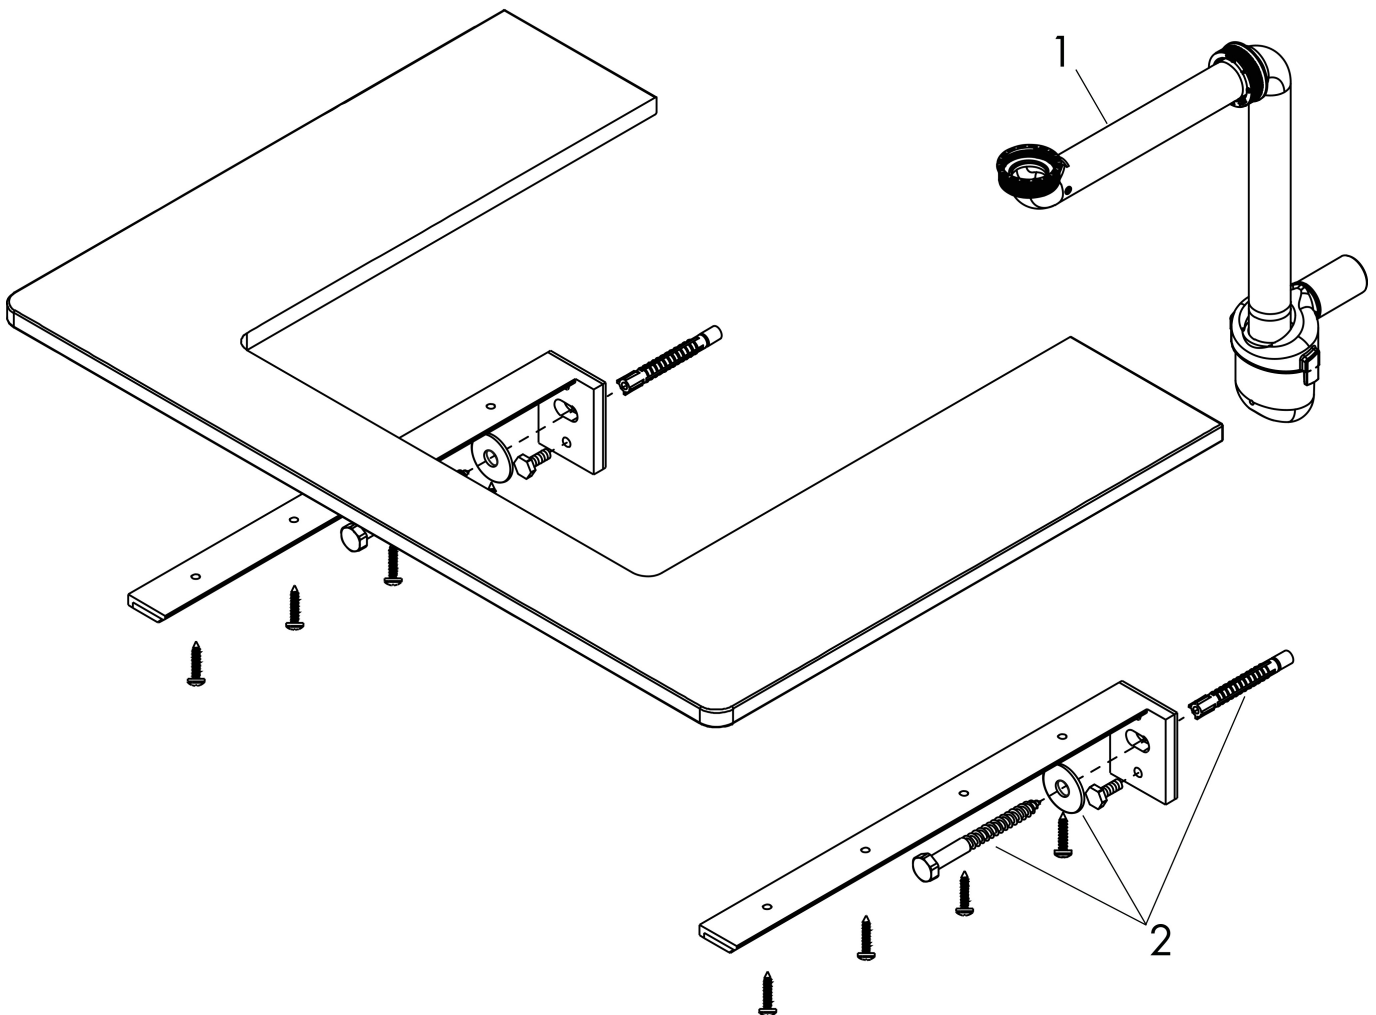

Merk	hansgrohe
Artikelnaam	Xelu Q console 1360/550 met 2 uitsparingen voor waskom zonder kraangat, High Gloss White
Art.nr.	54118630
Oppervlakte	Dark Walnut
Netto prijs	497,33 EUR

Explosietekening voor bouwjaar: >05/23