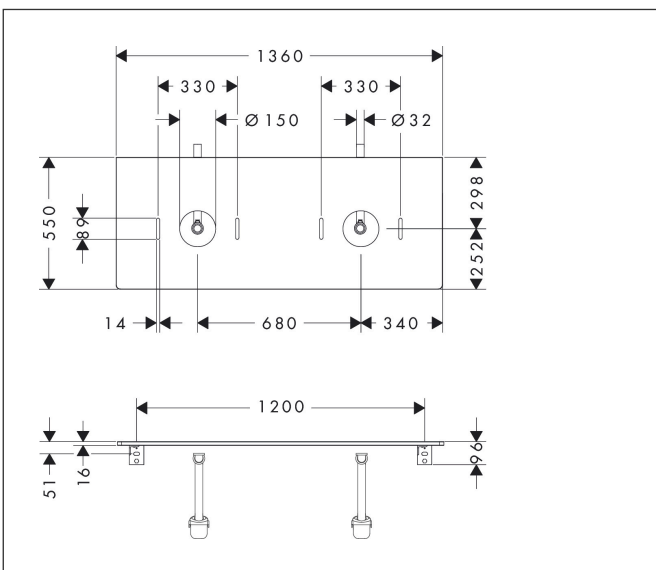

Merk	hansgrohe
Artikelnaam	Xelu Q console 1360/550 met 2 uitsparingen voor waskom zonder kraangat, High Gloss White
Art.nr.	54118630
Oppervlakte	Dark Walnut
Netto prijs	497,33 EUR

Product foto

Kenmerken

- bestaat uit: console, ruimtebesparende sifon
- materiaal: 3-laags spaanplaat met hoge dichtheid
- oppervlaktemateriaal: laminaat (HPL)
- MoistureProof: duurzaam materiaal dat lang mooi blijft
- aantal wastafeluitsparingen: 2
- wastafeluitsparing: 2 in het midden
- kracht van het materiaal: 16 mm
- inclusief 2 ruimtebesparende sifons met waterslot 50 mm
- wandmontage
- met bevestigingsmateriaal
- met uitsparing voor waskom zonder kraangat
- waskom en badkamermeubel moeten apart besteld worden
- in combinatie met een hansgrohe kraan en Xuniva is het verlengde afvoergarnituur vereist (#56840000)
- console kan alleen samen met badmeubel voor console worden gemonteerd

Maat tekeningen

Technologie

Certificaat

Merk	hansgrohe
Artikelnaam	Xelu Q console 1360/550 met 2 uitsparingen voor waskom zonder kraangat, High Gloss White
Art.nr.	54118630
Oppervlakte	Dark Walnut
Netto prijs	497,33 EUR