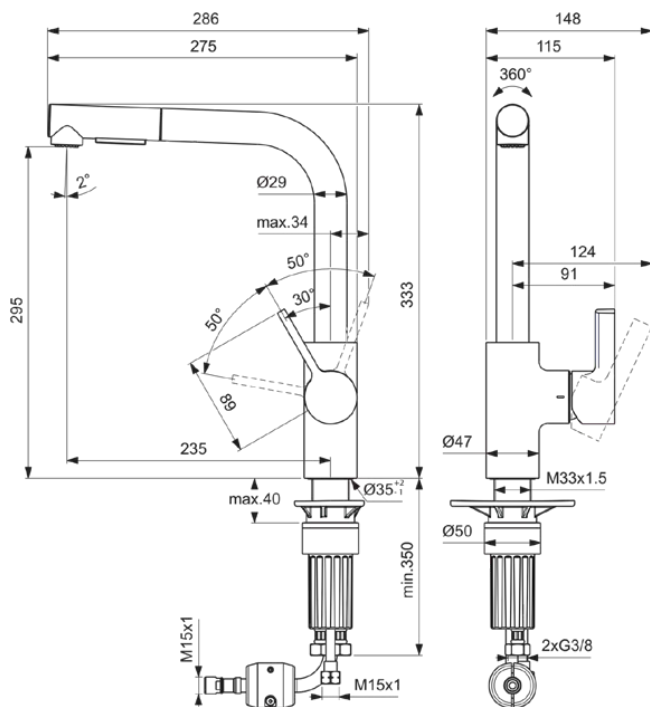

GUSTO

BD420AA

GUSTO | Keukenmengkraan 115x275x333 mm, 235 mm sprong uitloop in chroom afwerking, 6.1 l/min (3 bar) | EasyFix+, Meerdere straalsoorten, FirmaFlow, Twee straalsoorten, Uittrekbare handdouche, SmartShine

Afbeelding & technische tekening

Algemene informatie

Productcategorie:	Keukenmengkranen
Producttype:	Keukenmengkraan
Merk:	Ideal Standard
Collectie:	GUSTO
Ontwerper:	Palomba Serafini Associati
Colour:	AA - Chroom
Afwerking van het oppervlak:	glanzend
Hoogte (mm):	333
Breedte (mm):	115
Lengte / sprong (mm):	275
Bevestigingswijze:	EasyFix+
Nettogewicht (kg):	3,04
EAN-code:	3800861108696