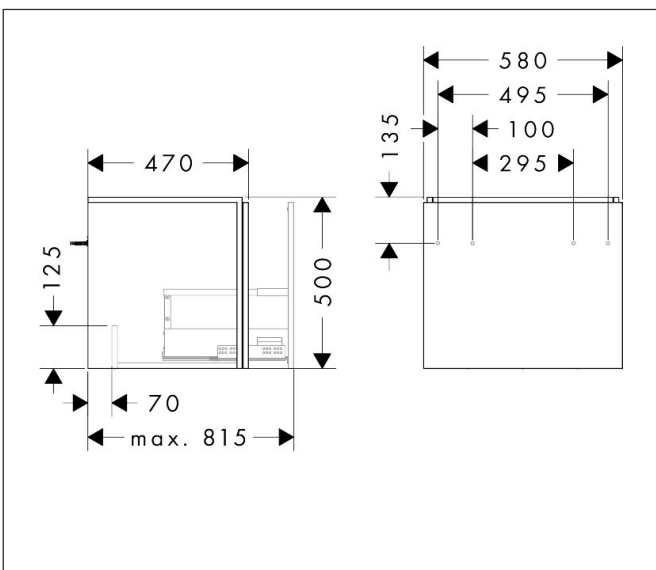

Merk	hansgrohe
Artikelnaam	<b>Xilesa E</b> badmeubel 580/470 met 1 lade voor wastafel
Art.nr.	54253780
Oppervlakte	Sand Matt Beige
Netto prijs	435,24 EUR

## Maat tekeningen

## Certificaat

Merk hansgrohe  
 Artikelnaam **Xilesa E** badmeubel 580/470 met 1 lade voor wastafel  
 Art.nr. 54253780  
 Oppervlakte Sand Matt Beige  
 Netto prijs 435,24 EUR

## Explosietekening voor bouwjaar: >03/25

Merk hansgrohe  
 Artikelnaam **Xilesa E** badmeubel 580/470 met 1 lade voor wastafel  
 Art.nr. 54253780  
 Oppervlakte Sand Matt Beige  
 Netto prijs 435,24 EUR