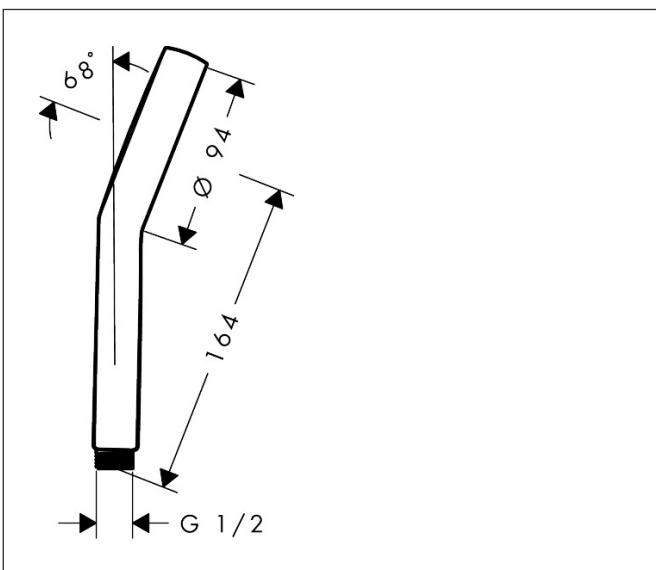

|             |  |
|-------------|--|
| Merk        | hansgrohe  |
| Artikelnaam | <b>Activera Select S</b> handdouche 95 2jet EcoSmart |
| Art.nr.     | 28033000   |
| Oppervlakte | chrom  |
| Netto prijs | 29,66 EUR  |

## Maat tekeningen

## Kenmerken

- diameter douchekop 95 mm
- Rain, ImpactRain
- handige straalkeuze via Select-knop
- FlexPower: straalnoppen passen zich automatisch aan de waterdruk aan door te openen en te sluiten
- QuickClean+: voorkom kalkaanslag dankzij de elasticiteit van de straalnoppen
- doorstroomhoeveelheid Rain bij 3 bar: 7,2 l/min
- doorstroomhoeveelheid ImpactRain sproeiend bij 3 bar: 6,5 l/min
- doorstroomregelaar: 8 l/min (met mogelijke toleranties -20%)
- maximale doorstroomhoeveelheid bij 3 bar: 8 l/min
- functie van: 3 l/min
- EasySplit: eenvoudiger repareren van het product
- met interne watervoering
- afspoelbare filterring
- EcoSmart: Veel waterplezier met veel minder water
- EU taxonomie: max. 8l/min