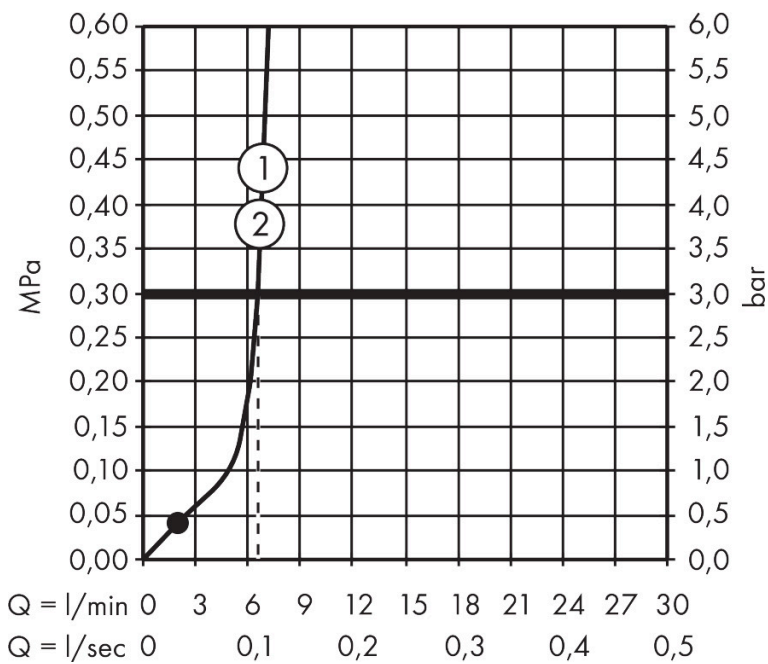

Merk hansgrohe
Artikelnaam **Activera Select S** handdouche 95 2jet EcoSmart
Art.nr. 28033000
Oppervlakte chroom
Netto prijs 29,66 EUR

Stroomschema

De verbruikswaarden werden in overeenstemming met de praktijk met de bijbehorende armaturen (thermostaat/mengkraan/inbouwventiel) gemeten.