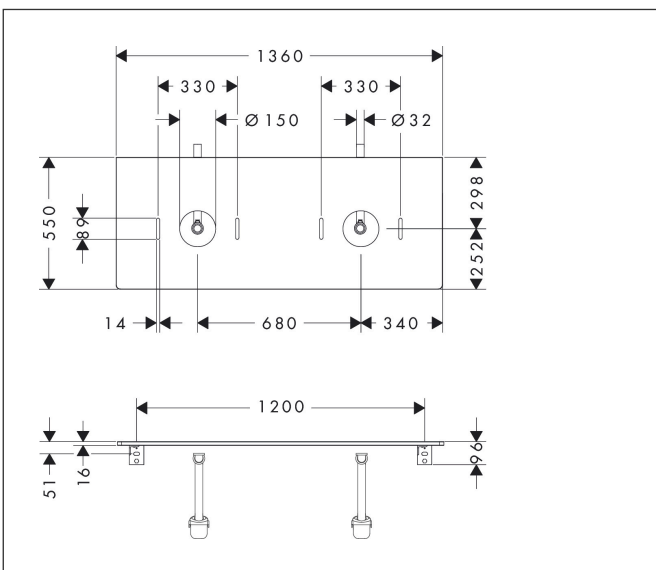

Merk	hansgrohe
Artikelnaam	Xelu Q console 1360/550 met 2 uitsparingen voor waskom zonder kraangat, High Gloss White
Art.nr.	54118910
Oppervlakte	Diamond Matt Grey
Netto prijs	497,33 EUR

Product foto

Kenmerken

- bestaat uit: console, ruimtebesparende sifon
- materiaal: 3-laags spaanplaat met hoge dichtheid
- oppervlaktemateriaal: laminaat (HPL)
- SmoothSurface: glad en effen voor een geweldig gevoel
- AntiFingerprint: oplossing tegen vingerafdrukken
- MoistureProof: duurzaam materiaal dat lang mooi blijft
- aantal wastafeluitsparingen: 2
- wastafeluitsparing: 2 in het midden
- kracht van het materiaal: 16 mm
- inclusief 2 ruimtebesparende sifons met waterslot 50 mm
- wandmontage
- met bevestigingsmateriaal
- met uitsparing voor waskom zonder kraangat
- waskom en badkamermeubel moeten apart besteld worden
- in combinatie met een hansgrohe kraan en Xuniva is het verlengde afvoergarnituur vereist (#56840000)
- console kan alleen samen met badmeubel voor console worden gemonteerd

Maat tekeningen

Technologie

Certificaat

Merk	hansgrohe
Artikelnaam	Xelu Q console 1360/550 met 2 uitsparingen voor waskom zonder kraangat, High Gloss White
Art.nr.	54118910
Oppervlakte	Diamond Matt Grey
Netto prijs	497,33 EUR