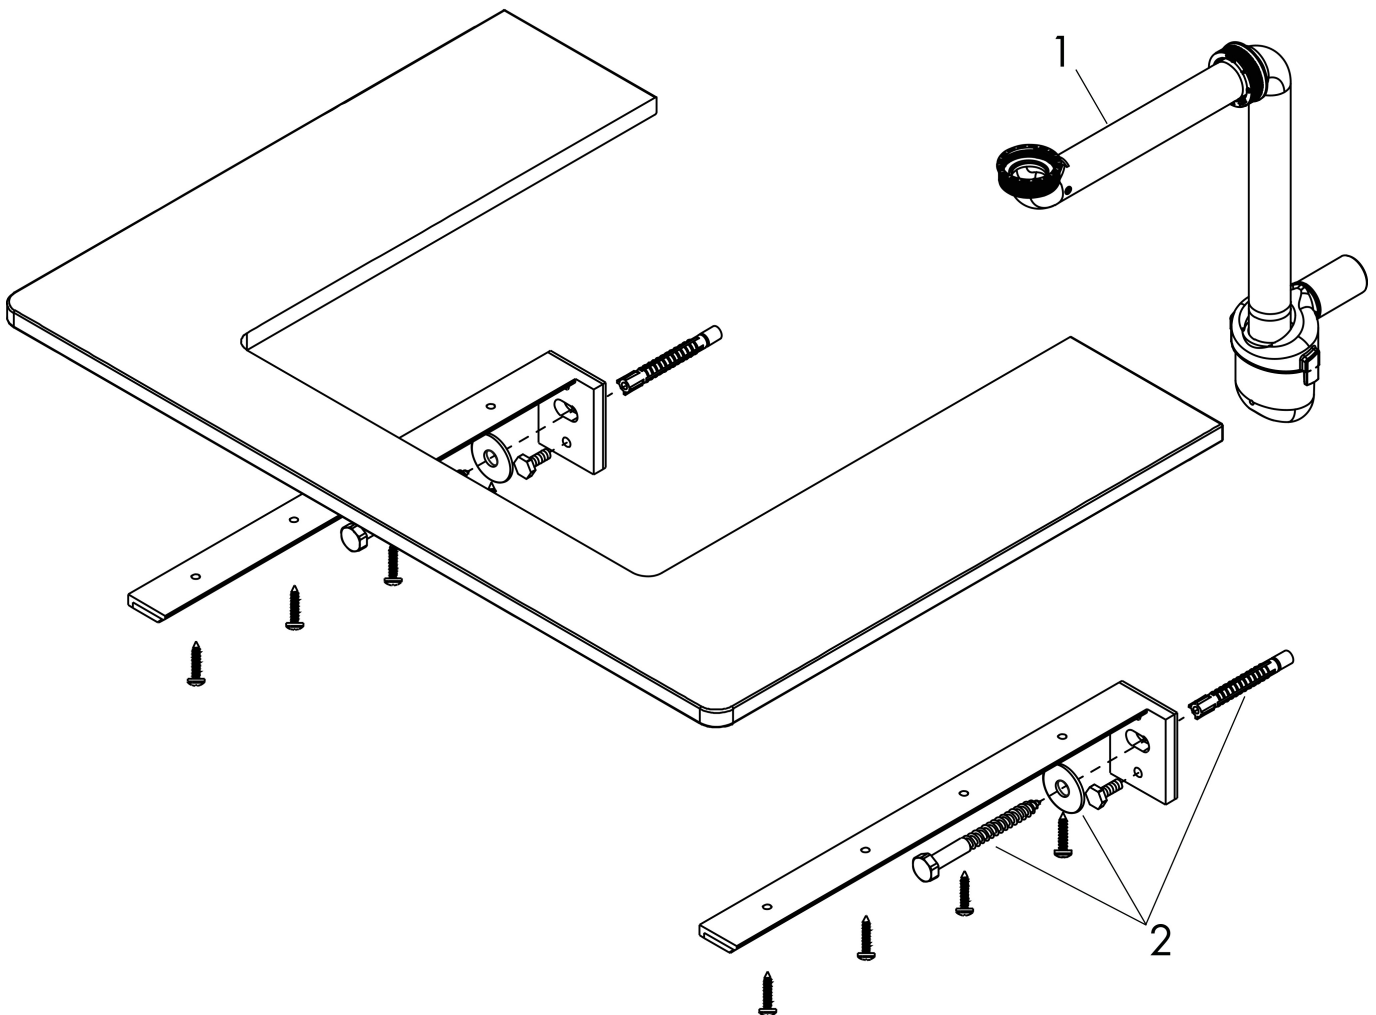

- bestaat uit: console, ruimtebesparende sifon
- materiaal: 3-laags spaanplaat met hoge dichtheid
- oppervlaktemateriaal: laminaat (HPL)
- SmoothSurface: glad en effen voor een geweldig gevoel
- AntiFingerprint: oplossing tegen vingerafdrukken
- MoistureProof: duurzaam materiaal dat lang mooi blijft
- aantal wastafeluitsparingen: 2
- wastafeluitsparing: 2 in het midden
- kracht van het materiaal: 16 mm
- inclusief 2 ruimtebesparende sifons met waterslot 50 mm
- wandmontage
- met bevestigingsmateriaal
- met uitsparing voor waskom zonder kraangat
- waskom en badkamermeubel moeten apart besteld worden
- in combinatie met een hansgrohe kraan en Xuniva is het verlengde afvoergarnituur vereist (#56840000)
- console kan alleen samen met badmeubel voor console worden gemonteerd

Maat tekeningen

Technologie

Certificaat

Merk	hansgrohe
Artikelnaam	Xelu Q console 1360/550 met 2 uitsparingen voor waskom zonder kraangat, High Gloss White
Art.nr.	54118910
Oppervlakte	Diamond Matt Grey
Netto prijs	497,33 EUR

Merk	hansgrohe
Artikelnaam	Xelu Q console 1360/550 met 2 uitsparingen voor waskom zonder kraangat, High Gloss White
Art.nr.	54118910
Oppervlakte	Diamond Matt Grey
Netto prijs	497,33 EUR

Explosietekening voor bouwjaar: >05/23