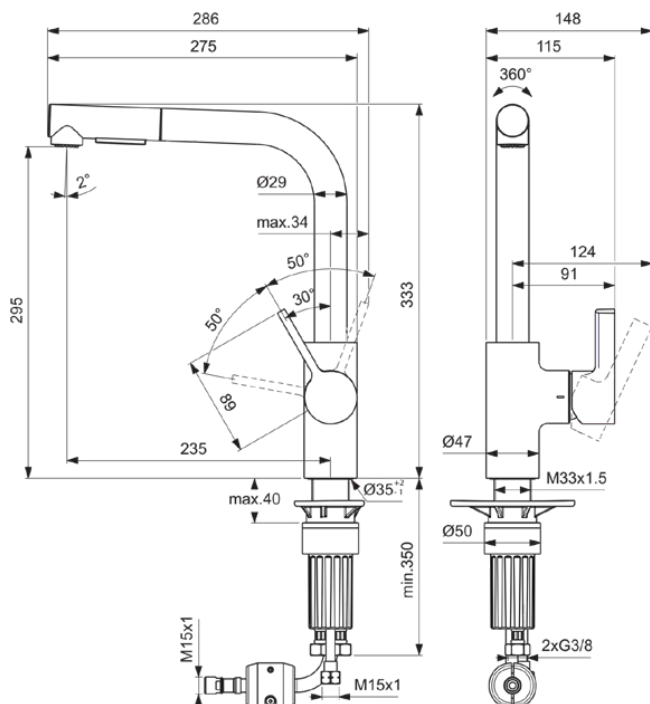

GUSTO

BD420GN

GUSTO | Keukenmengkraan 115x275x333 mm, 235 mm sprong uitloop in Silver Storm afwerking, 6.1 l/min (3 bar) | EasyFix+, Meerdere straalsoorten, FirmaFlow, Twee straalsoorten, Uittrekbare handdouche, PVD technologie

Afbeelding & technische tekening

Algemene informatie

Productcategorie:	Keukenmengkranen
Producttype:	Keukenmengkraan
Merk:	Ideal Standard
Collectie:	GUSTO
Ontwerper:	Palomba Serafini Associati
Colour:	GN - Silver Storm
Afwerking van het oppervlak:	satijn
Hoogte (mm):	333
Breedte (mm):	115
Lengte / sprong (mm):	275
Bevestigingswijze:	EasyFix+
Nettogewicht (kg):	3,04
EAN-code:	3800861108894