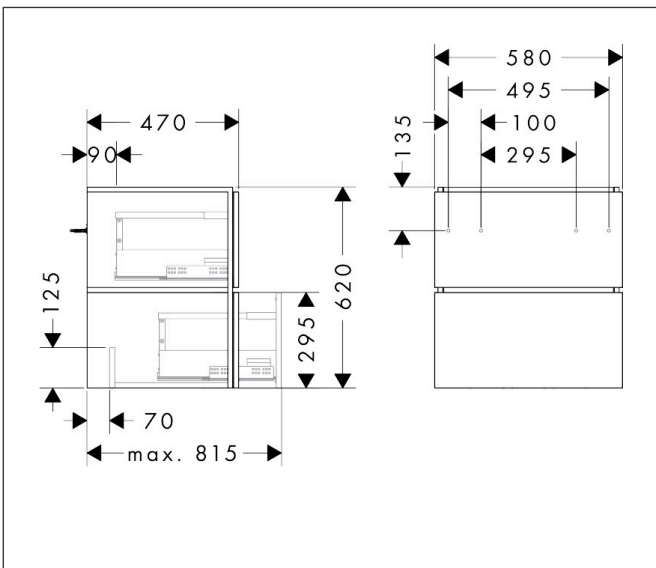

Merk	hansgrohe
Artikelnaam	Xilesa E badmeubel 580/470 met 2 lades voor wastafel
Art.nr.	54254550
Oppervlakte	Cashmere Oak
Netto prijs	629,64 EUR

Product foto

Kenmerken

- basismateriaal meubels: 3-laags spaanplaat met hoge dichtheid
- oppervlaktemateriaal meubels: melamine directe coating
- MoistureProof: duurzaam materiaal dat lang mooi blijft
- met zijgreepopening
- type opening: volledig uittrekbaar
- 2 laden
- SoftClose, voor vloeiend en zacht sluiten
- wandmontage
- montagevoorwaarde: voorgemonteerd
- met bevestigingsmateriaal
- wastafel dient apart besteld te worden
- ruimtebesparende sifon (#54235000) is nodig voor de installatie en moet afzonderlijk worden besteld

Maat tekeningen

Technologie

Certificaat

Merk hansgrohe
 Artikelnaam **Xilesa E** badmeubel 580/470 met 2 lades voor wastafel
 Art.nr. 54254550
 Oppervlakte Cashmere Oak
 Netto prijs 629,64 EUR

Benodigde onderdelen

Product foto	Artikelnaam	Art.nr.	Prijs
	hansgrohe Ruimtebesparende sifon voor wastafels 50 mm	54235000	39,60

Merk hansgrohe
Artikelnaam **Xilesa E** badmeubel 580/470 met 2 lades voor wastafel
Art.nr. 54254550
Oppervlakte Cashmere Oak
Netto prijs 629,64 EUR

Explosietekening voor bouwjaar: >03/25

Merk hansgrohe
 Artikelnaam **Xilesa E** badmeubel 580/470 met 2 lades voor wastafel
 Art.nr. 54254550
 Oppervlakte Cashmere Oak
 Netto prijs 629,64 EUR

Onderdelen voor bouwjaar: >03/25