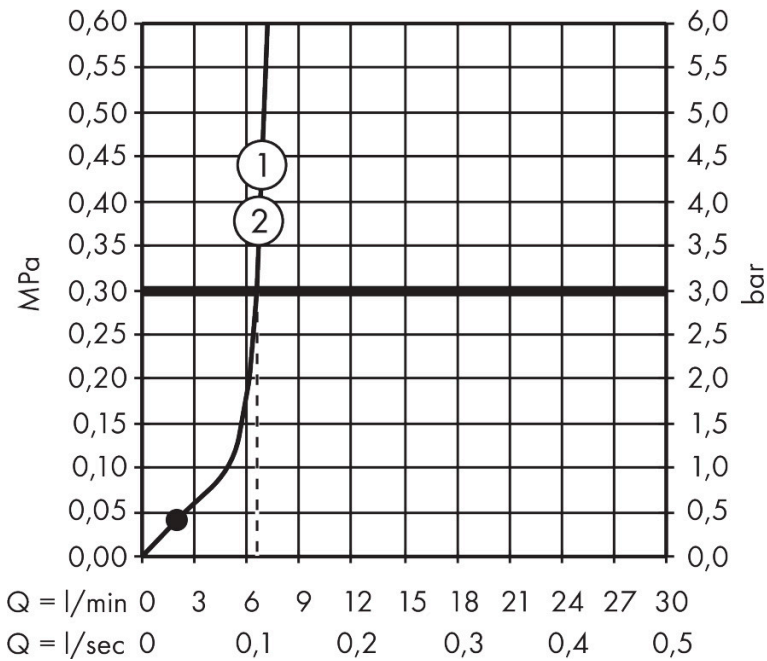

Merk	hansgrohe
Artikelnaam	Activera Select S handdouche 95 2jet EcoSmart
Art.nr.	28033670
Oppervlakte	Mat zwart
Netto prijs	37,10 EUR

Product foto

Maat tekeningen

Kenmerken

- diameter douchekop 95 mm
- Rain, ImpactRain
- handige straalkeuze via Select-knop
- FlexPower: straalnoppen passen zich automatisch aan de waterdruk aan door te openen en te sluiten
- QuickClean+: voorkom kalkaanslag dankzij de elasticiteit van de straalnoppen
- doorstroomhoeveelheid Rain bij 3 bar: 7,2 l/min
- doorstroomhoeveelheid ImpactRain sproeiend bij 3 bar: 6,5 l/min
- doorstroomregelaar: 8 l/min (met mogelijke toleranties -20%)
- maximale doorstroomhoeveelheid bij 3 bar: 8 l/min
- functie van: 3 l/min
- EasySplit: eenvoudiger repareren van het product
- met interne watervoering
- afspoelbare filterring
- EcoSmart: Veel waterplezier met veel minder water
- EU taxonomie: max. 8l/min

Technologie

Straalsoorten

Certificaat

Merk hansgrohe
 Artikelnaam **Activera Select S** handdouche 95 2jet EcoSmart
 Art.nr. 28033670
 Oppervlakte Mat zwart
 Netto prijs 37,10 EUR

Stroomschema

De verbruikswaarden werden in overeenstemming met de praktijk met de bijbehorende armaturen (thermostaat/mengkraan/inbouwventiel) gemeten.

Merk hansgrohe
Artikelnaam **Activera Select S** handdouche 95 2jet EcoSmart
Art.nr. 28033670
Oppervlakte Mat zwart
Netto prijs 37,10 EUR

Explosietekening voor bouwjaar: >06/25

Merk hansgrohe
 Artikelnaam **Activera Select S** handdouche 95 2jet EcoSmart
 Art.nr. 28033670
 Oppervlakte Mat zwart
 Netto prijs 37,10 EUR