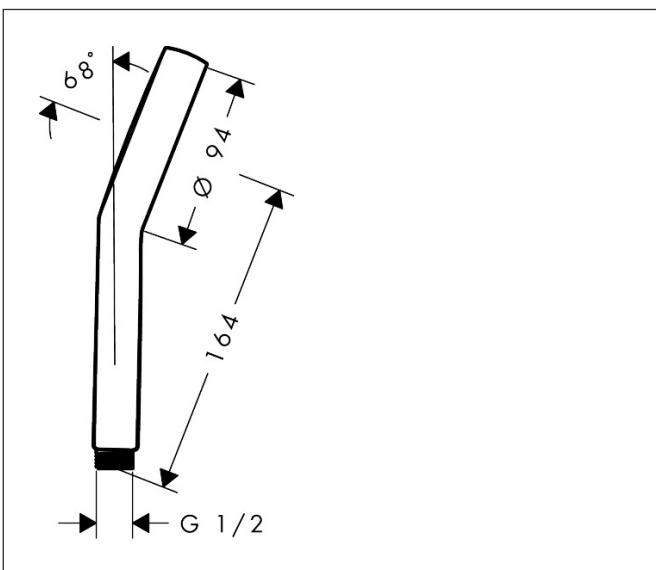

Merk	hansgrohe
Artikelnaam	Activera Select S handdouche 95 2jet EcoSmart
Art.nr.	28033670
Oppervlakte	Mat zwart
Netto prijs	37,10 EUR

Product foto

Maat tekeningen

Kenmerken

- diameter douchekop 95 mm
- Rain, ImpactRain
- handige straalkeuze via Select-knop
- FlexPower: straalnoppen passen zich automatisch aan de waterdruk aan door te openen en te sluiten
- QuickClean+: voorkom kalkaanslag dankzij de elasticiteit van de straalnoppen
- doorstroomhoeveelheid Rain bij 3 bar: 7,2 l/min
- doorstroomhoeveelheid ImpactRain sproeiend bij 3 bar: 6,5 l/min
- doorstroomregelaar: 8 l/min (met mogelijke toleranties -20%)
- maximale doorstroomhoeveelheid bij 3 bar: 8 l/min
- functie van: 3 l/min
- EasySplit: eenvoudiger repareren van het product
- met interne watervoering
- afspoelbare filterring
- EcoSmart: Veel waterplezier met veel minder water
- EU taxonomie: max. 8l/min

Technologie

Straalsoorten

Certificaat

Merk hansgrohe
 Artikelnaam **Activera Select S** handdouche 95 2jet EcoSmart
 Art.nr. 28033670
 Oppervlakte Mat zwart
 Netto prijs 37,10 EUR

Stroomschema

De verbruikswaarden werden in overeenstemming met de praktijk met de bijbehorende armaturen (thermostaat/mengkraan/inbouwventiel) gemeten.

Merk hansgrohe
Artikelnaam **Activera Select S** handdouche 95 2jet EcoSmart
Art.nr. 28033670
Oppervlakte Mat zwart
Netto prijs 37,10 EUR

Explosietekening voor bouwjaar: >06/25

Merk hansgrohe
 Artikelnaam **Activera Select S** handdouche 95 2jet EcoSmart
 Art.nr. 28033670
 Oppervlakte Mat zwart
 Netto prijs 37,10 EUR