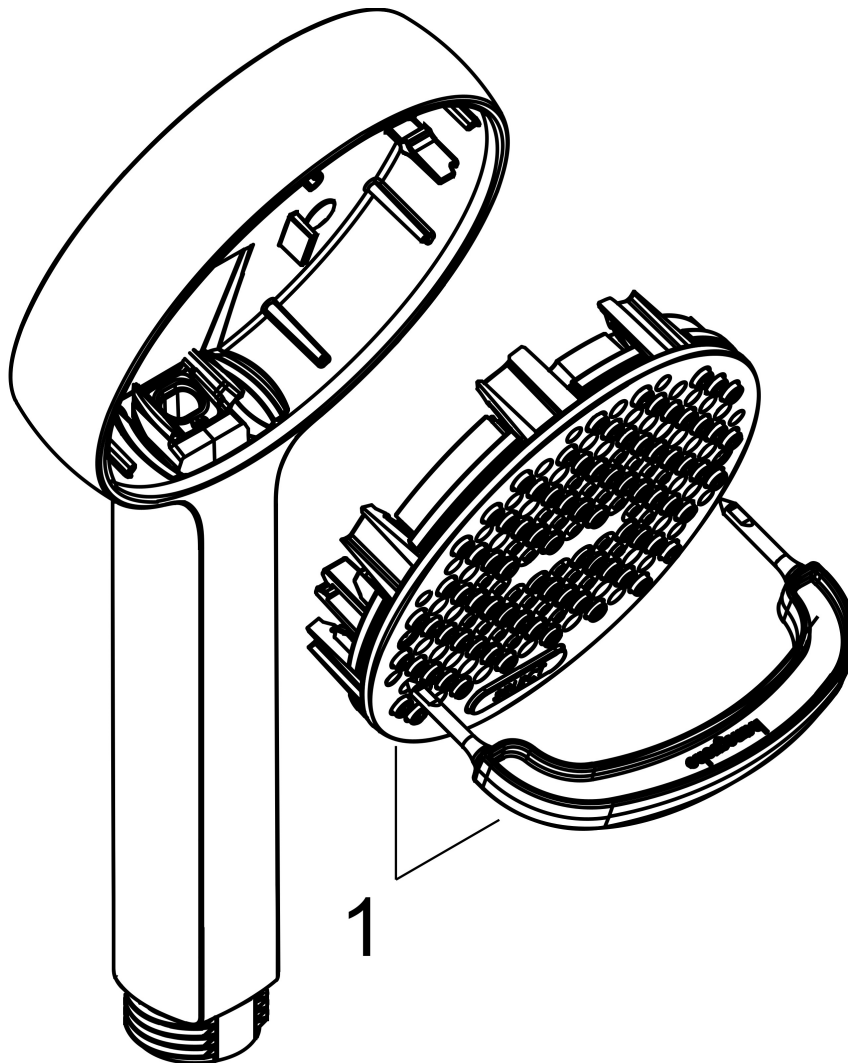

Merk	hansgrohe
Artikelnaam	Activera Select S handdouche 95 2jet EcoSmart
Art.nr.	28033670
Oppervlakte	Mat zwart
Netto prijs	37,10 EUR

Product foto

Maat tekeningen

Kenmerken

- diameter douchekop 95 mm
- Rain, ImpactRain
- handige straalkeuze via Select-knop
- FlexPower: straalnoppen passen zich automatisch aan de waterdruk aan door te openen en te sluiten
- QuickClean+: voorkom kalkaanslag dankzij de elasticiteit van de straalnoppen
- doorstroomhoeveelheid Rain bij 3 bar: 7,2 l/min
- doorstroomhoeveelheid ImpactRain sproeiend bij 3 bar: 6,5 l/min
- doorstroomregelaar: 8 l/min (met mogelijke toleranties -20%)
- maximale doorstroomhoeveelheid bij 3 bar: 8 l/min
- functie van: 3 l/min
- EasySplit: eenvoudiger repareren van het product
- met interne watervoering
- afspoelbare filterring
- EcoSmart: Veel waterplezier met veel minder water
- EU taxonomie: max. 8l/min

Technologie

Straalsoorten

Certificaat

Merk hansgrohe
 Artikelnaam **Activera Select S** handdouche 95 2jet EcoSmart
 Art.nr. 28033670
 Oppervlakte Mat zwart
 Netto prijs 37,10 EUR

Stroomschema

De verbruikswaarden werden in overeenstemming met de praktijk met de bijbehorende armaturen (thermostaat/mengkraan/inbouwventiel) gemeten.

Merk hansgrohe
Artikelnaam **Activera Select S** handdouche 95 2jet EcoSmart
Art.nr. 28033670
Oppervlakte Mat zwart
Netto prijs 37,10 EUR

Explosietekening voor bouwjaar: >06/25

Merk hansgrohe
 Artikelnaam **Activera Select S** handdouche 95 2jet EcoSmart
 Art.nr. 28033670
 Oppervlakte Mat zwart
 Netto prijs 37,10 EUR

Onderdelen voor bouwjaar: >06/25

Pos	Beschrijving	Art.nr.	Prijs
1	straalschijf compl.	28899000	15,84
2	doorstroombegrenzer	87837000	7,70
3	zeefdichting	94246000	3,00