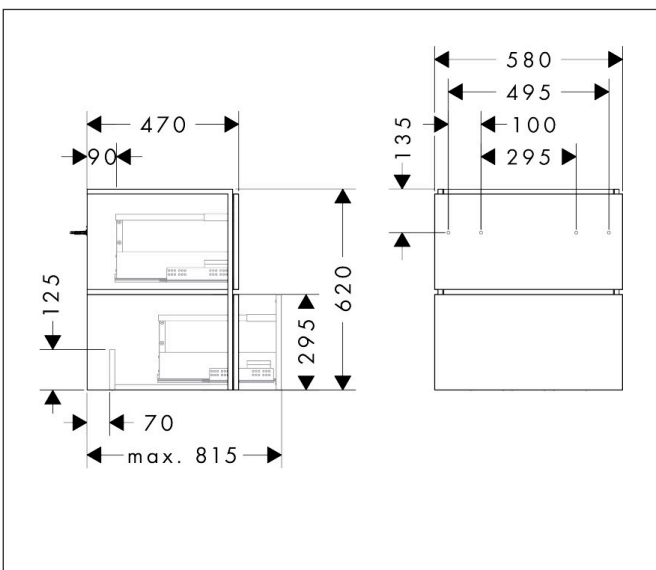

Merk	hansgrohe
Artikelnaam	Xilesa E badmeubel 580/470 met 2 lades voor wastafel
Art.nr.	54254700
Oppervlakte	Mat wit
Netto prijs	629,64 EUR

Product foto

Kenmerken

- basismateriaal meubels: vezelplaat van gemiddelde dichtheid (MDF)
- oppervlaktemateriaal meubels: lak
- MoistureProof: duurzaam materiaal dat lang mooi blijft
- met zijgreepopening
- type opening: volledig uittrekbaar
- 2 lades
- SoftClose, voor vloeiend en zacht sluiten
- wandmontage
- montagevoorwaarde: voorgemonteerd
- met bevestigingsmateriaal
- wastafel dient apart besteld te worden
- ruimtebesparende sifon (#54235000) is nodig voor de installatie en moet afzonderlijk worden besteld

Maat tekeningen

Technologie

Certificaat

Merk hansgrohe
 Artikelnaam **Xilesa E** badmeubel 580/470 met 2 lades voor wastafel
 Art.nr. 54254700
 Oppervlakte Mat wit
 Netto prijs 629,64 EUR

Benodigde onderdelen

Product foto	Artikelnaam	Art.nr.	Prijs
	hansgrohe Ruimtebesparende sifon voor wastafels 50 mm	54235000	39,60

Merk hansgrohe
 Artikelnaam **Xilesa E** badmeubel 580/470 met 2 lades voor wastafel
 Art.nr. 54254700
 Oppervlakte Mat wit
 Netto prijs 629,64 EUR

Explosietekening voor bouwjaar: >03/25

Merk	hansgrohe
Artikelnaam	Xilesa E badmeubel 580/470 met 2 lades voor wastafel
Art.nr.	54254700
Oppervlakte	Mat wit
Netto prijs	629,64 EUR

Onderdelen voor bouwjaar: >03/25