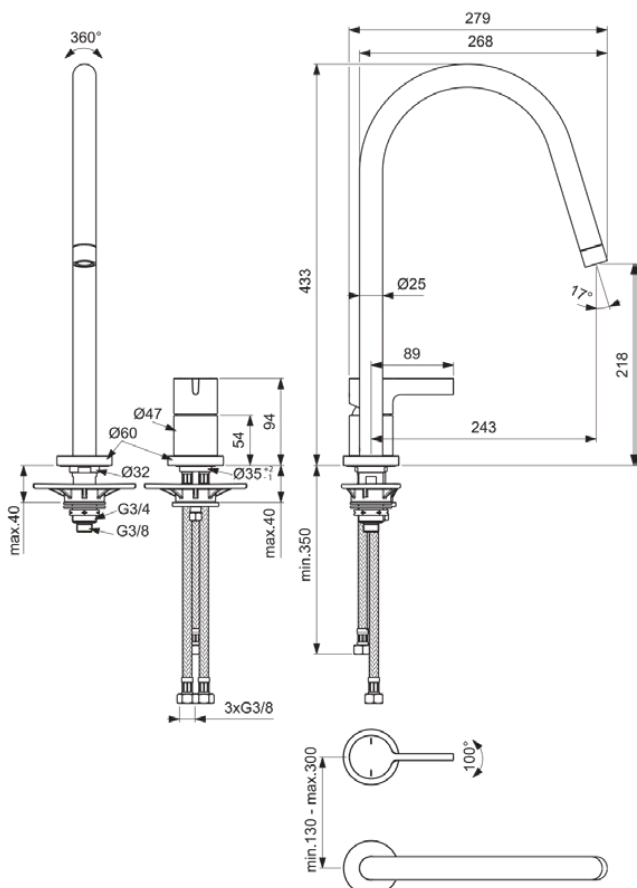

GUSTO

BD422A5

GUSTO | Keukenmengkraan 285.5x433 mm, 243 mm sprong uitloop in magnetic grey afwerking, 9.5 l/min (3 bar) | EasyFix, Volumestroom gelijkrichter, Verborgen straalregelaar, FirmaFlow, PVD technologie

Afbeelding & technische tekening

Algemene informatie

Productcategorie:	Keukenmengkranen
Producttype:	Keukenmengkraan
Merk:	Ideal Standard
Collectie:	GUSTO
Ontwerper:	Palomba Serafini Associati
Colour:	A5 - Magnetic Grey
Afwerking van het oppervlak:	satijn
Hoogte (mm):	433
Lengte / sprong (mm):	285.5
Bevestigingswijze:	EasyFix
Nettogewicht (kg):	2.39
EAN-code:	3800861109174

Kenmerken

	EasyFix		Volumestroom gelijkrichter
	Verborgen straalregelaar		FirmaFlow
	PVD technologie		

Downloads

- [Spare Parts List](#)

Productnormen & certificeringen

Normen:	EN 248 | DIN 4109 | EN 817
Naam van het BGCC-certificaat:	14-NURVSPSRB-4110
Aansluitdraad van de straalregelaar:	

Product specificaties

Aantal rozetten:	2
Aantal grepen:	1
BlueStart technologie:	Nee
Kleurcode:	A5
Kleuromschrijving:	magnetic grey
Cool Body Technologie:	Nee
FirmaFlow mengpatroon:	Ja
Positie greep:	Bovenkant
Lagedrukmodel:	Nee
Materiaal:	Metaal
Materiaalkwaliteit:	Messing
Maximale volumestroom bij 3 bar (l/min):	9.5