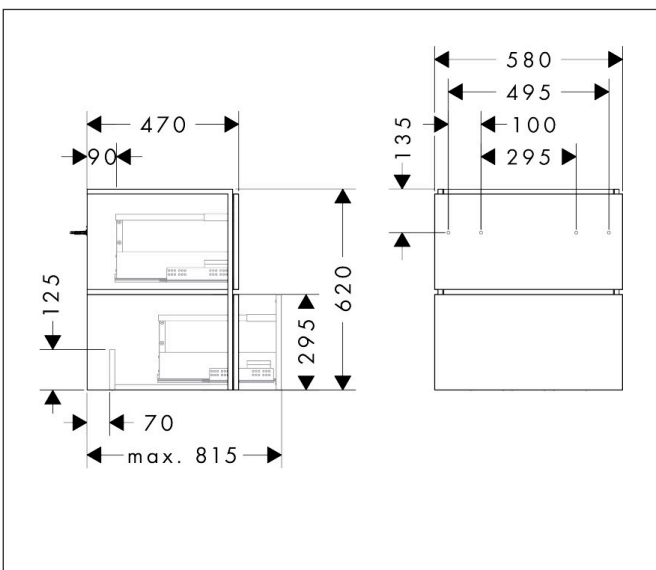

Merk	hansgrohe
Artikelnaam	Xilesa E badmeubel 580/470 met 2 lades voor wastafel
Art.nr.	54254760
Oppervlakte	Slate Matt Grey
Netto prijs	629,64 EUR

Product foto

Kenmerken

- basismateriaal meubels: vezelplaat van gemiddelde dichtheid (MDF)
- oppervlaktemateriaal meubels: lak
- MoistureProof: duurzaam materiaal dat lang mooi blijft
- met zijgreepopening
- type opening: volledig uittrekbaar
- 2 lades
- SoftClose, voor vloeiend en zacht sluiten
- wandmontage
- montagevoorwaarde: voorgemonteerd
- met bevestigingsmateriaal
- wastafel dient apart besteld te worden
- ruimtebesparende sifon (#54235000) is nodig voor de installatie en moet afzonderlijk worden besteld

Maat tekeningen

Technologie

Certificaat

Merk hansgrohe
 Artikelnaam **Xilesa E** badmeubel 580/470 met 2 lades voor wastafel
 Art.nr. 54254760
 Oppervlakte Slate Matt Grey
 Netto prijs 629,64 EUR

Benodigde onderdelen

Product foto	Artikelnaam	Art.nr.	Prijs
	hansgrohe Ruimtebesparende sifon voor wastafels 50 mm	54235000	39,60

Merk hansgrohe
Artikelnaam **Xilesa E** badmeubel 580/470 met 2 lades voor wastafel
Art.nr. 54254760
Oppervlakte Slate Matt Grey
Netto prijs 629,64 EUR

Explosietekening voor bouwjaar: >03/25

Merk hansgrohe
 Artikelnaam **Xilesa E** badmeubel 580/470 met 2 lades voor wastafel
 Art.nr. 54254760
 Oppervlakte Slate Matt Grey
 Netto prijs 629,64 EUR

Onderdelen voor bouwjaar: >03/25