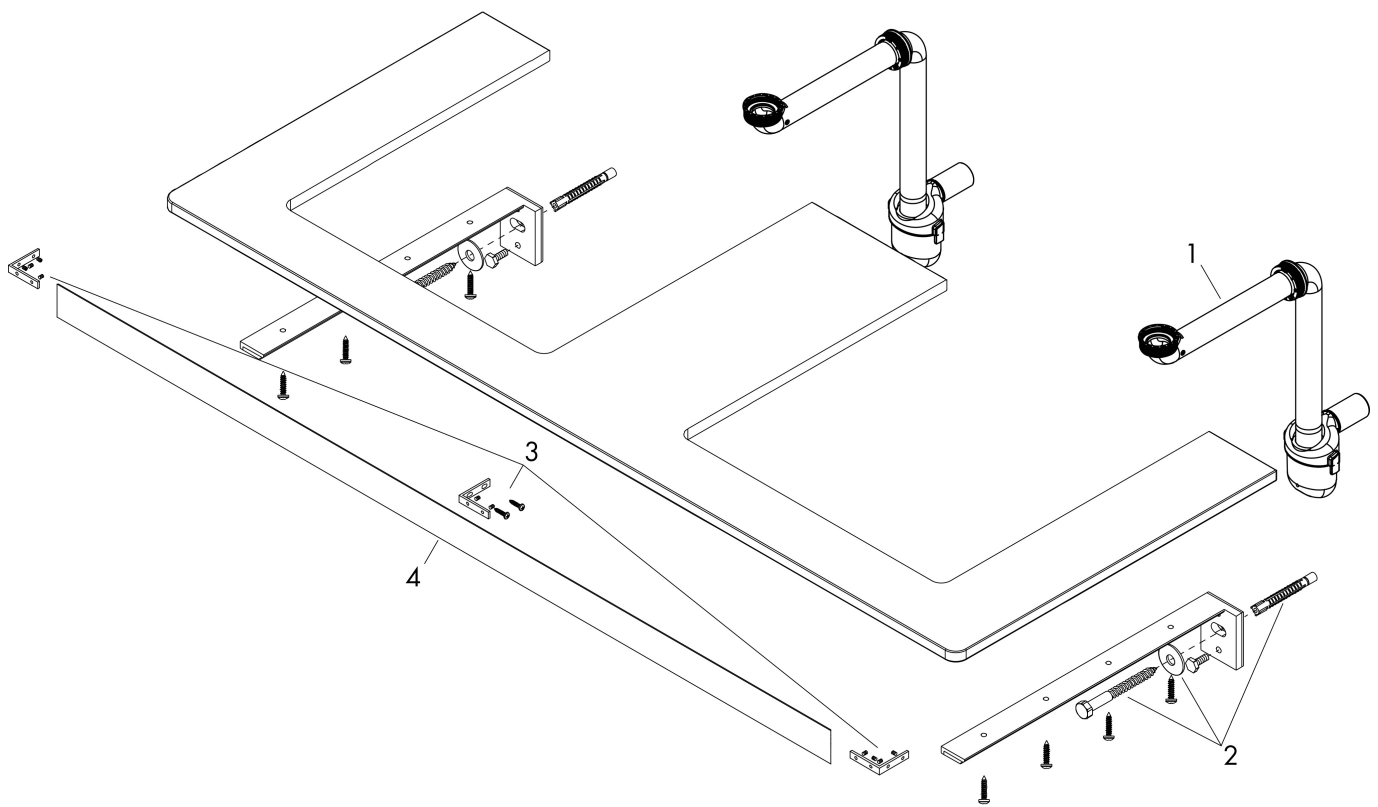

Merk	hansgrohe
Artikelnaam	Xelu Q console 1560/550 met 2 uitsparingen voor waskom zonder kraangat, High Gloss White
Art.nr.	54119630
Oppervlakte	Dark Walnut
Netto prijs	515,59 EUR

Explosietekening voor bouwjaar: >05/23