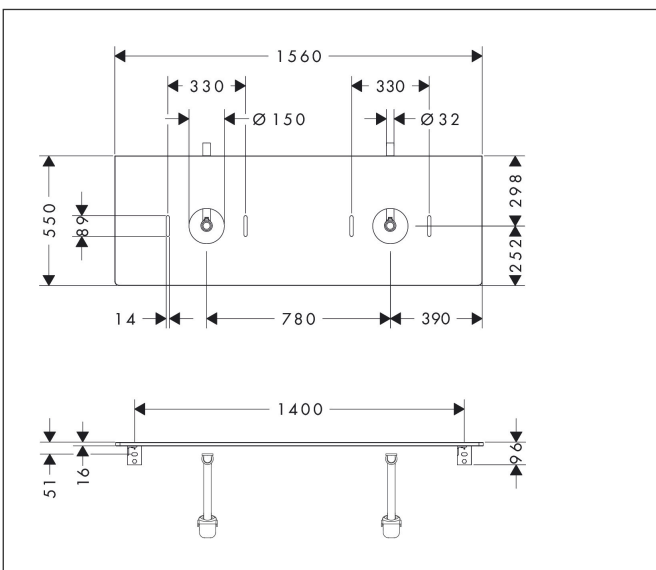

Maat tekeningen

Technologie

Certificaat