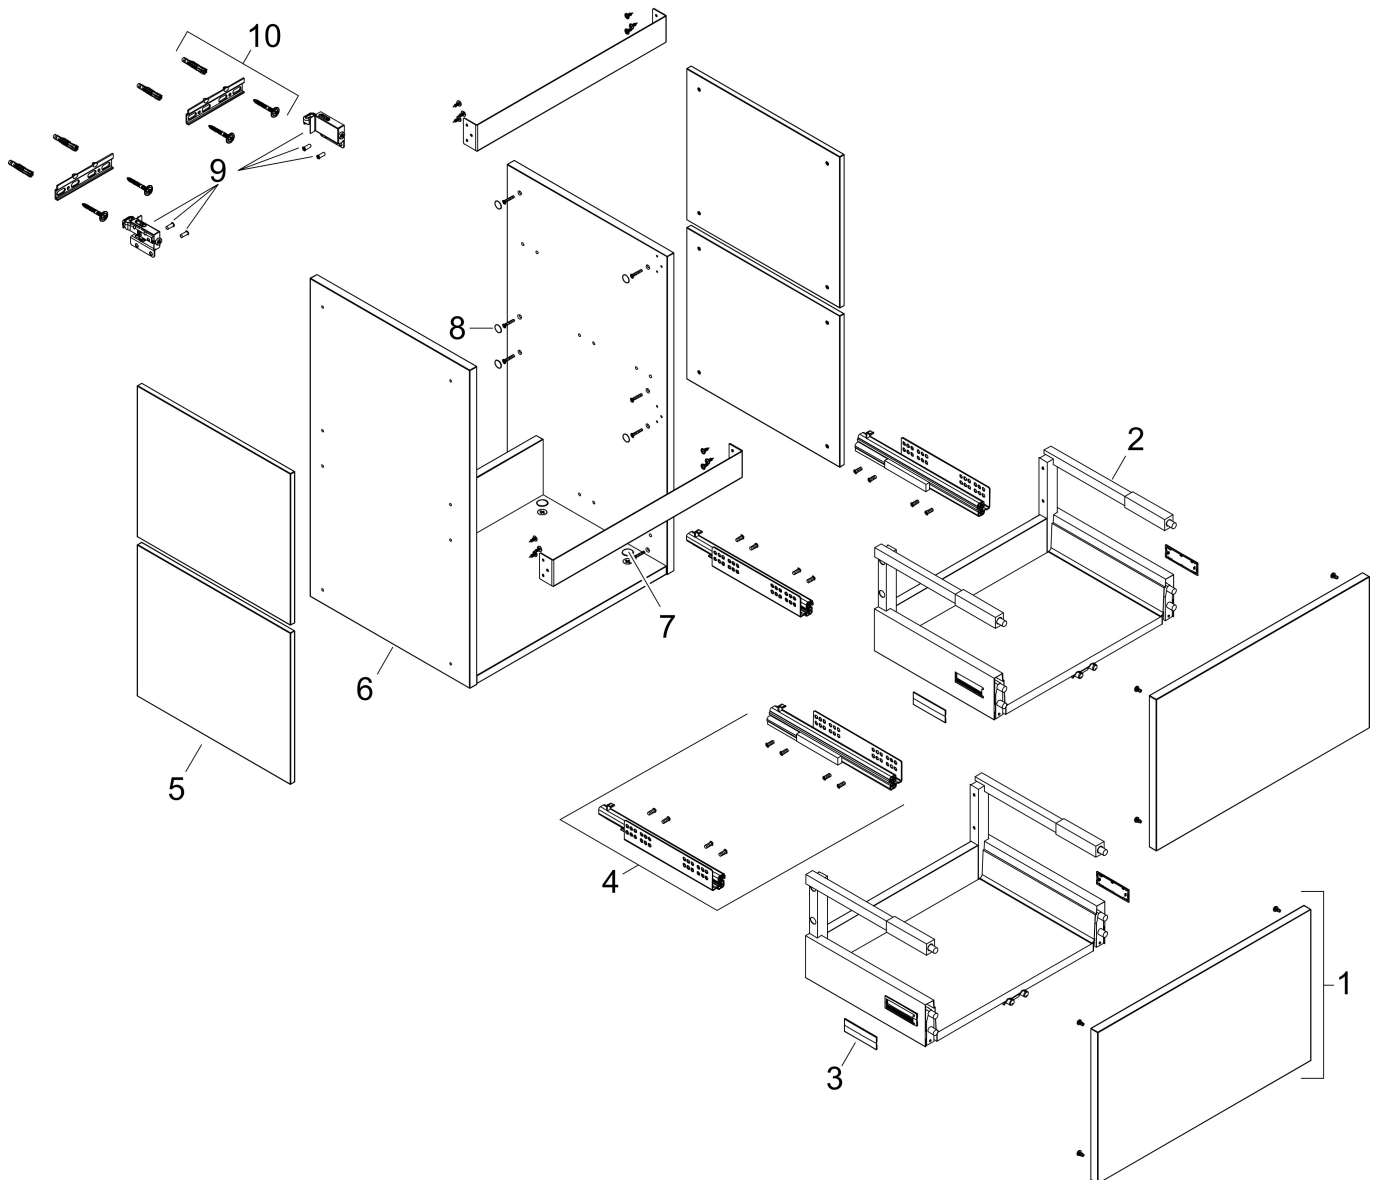

Merk	hansgrohe
Artikelnaam	Xilesa E badmeubel 580/470 met 2 lades voor wastafel
Art.nr.	54254780
Oppervlakte	Sand Matt Beige
Netto prijs	629,64 EUR

Product foto

Kenmerken

- basismateriaal meubels: vezelplaat van gemiddelde dichtheid (MDF)
- oppervlaktemateriaal meubels: lak
- MoistureProof: duurzaam materiaal dat lang mooi blijft
- met zijgreepopening
- type opening: volledig uittrekbaar
- 2 lades
- SoftClose, voor vloeiend en zacht sluiten
- wandmontage
- montagevoorwaarde: voorgemonteerd
- met bevestigingsmateriaal
- wastafel dient apart besteld te worden
- ruimtebesparende sifon (#54235000) is nodig voor de installatie en moet afzonderlijk worden besteld

Maat tekeningen

Technologie

Certificaat

Merk hansgrohe
 Artikelnaam **Xilesa E** badmeubel 580/470 met 2 lades voor wastafel
 Art.nr. 54254780
 Oppervlakte Sand Matt Beige
 Netto prijs 629,64 EUR

Benodigde onderdelen

Product foto	Artikelnaam	Art.nr.	Prijs
	hansgrohe Ruimtebesparende sifon voor wastafels 50 mm	54235000	39,60

Merk	hansgrohe
Artikelnaam	Xilesa E badmeubel 580/470 met 2 lades voor wastafel
Art.nr.	54254780
Oppervlakte	Sand Matt Beige
Netto prijs	629,64 EUR

Explosietekening voor bouwjaar: >03/25

Merk hansgrohe
 Artikelnaam **Xilesa E** badmeubel 580/470 met 2 lades voor wastafel
 Art.nr. 54254780
 Oppervlakte Sand Matt Beige
 Netto prijs 629,64 EUR

Onderdelen voor bouwjaar: >03/25