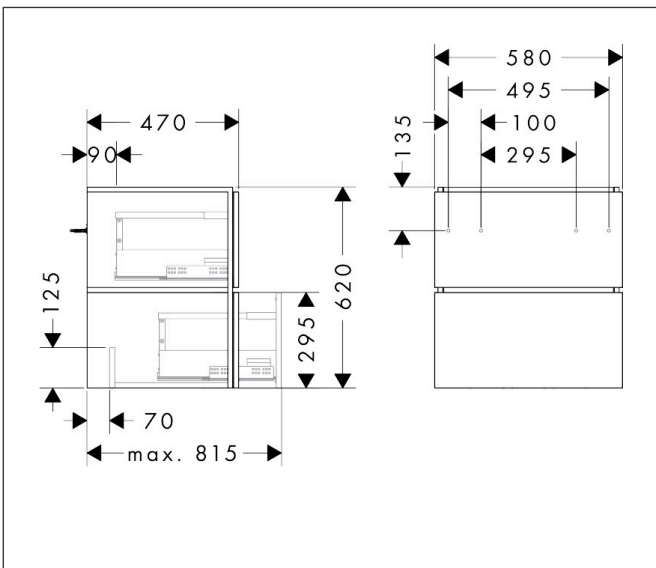

Merk	hansgrohe
Artikelnaam	Xilesa E badmeubel 580/470 met 2 lades voor wastafel
Art.nr.	54254780
Oppervlakte	Sand Matt Beige
Netto prijs	629,64 EUR

Product foto

Kenmerken

- basismateriaal meubels: vezelplaat van gemiddelde dichtheid (MDF)
- oppervlaktemateriaal meubels: lak
- MoistureProof: duurzaam materiaal dat lang mooi blijft
- met zijgreepopening
- type opening: volledig uittrekbaar
- 2 lades
- SoftClose, voor vloeiend en zacht sluiten
- wandmontage
- montagevoorwaarde: voorgemonteerd
- met bevestigingsmateriaal
- wastafel dient apart besteld te worden
- ruimtebesparende sifon (#54235000) is nodig voor de installatie en moet afzonderlijk worden besteld

Maat tekeningen

Technologie

Certificaat

Merk hansgrohe
 Artikelnaam **Xilesa E** badmeubel 580/470 met 2 lades voor wastafel
 Art.nr. 54254780
 Oppervlakte Sand Matt Beige
 Netto prijs 629,64 EUR

Benodigde onderdelen

Product foto	Artikelnaam	Art.nr.	Prijs
	hansgrohe Ruimtebesparende sifon voor wastafels 50 mm	54235000	39,60

Merk	hansgrohe
Artikelnaam	Xilesa E badmeubel 580/470 met 2 lades voor wastafel
Art.nr.	54254780
Oppervlakte	Sand Matt Beige
Netto prijs	629,64 EUR

Explosietekening voor bouwjaar: >03/25

Merk hansgrohe
 Artikelnaam **Xilesa E** badmeubel 580/470 met 2 lades voor wastafel
 Art.nr. 54254780
 Oppervlakte Sand Matt Beige
 Netto prijs 629,64 EUR

Onderdelen voor bouwjaar: >03/25