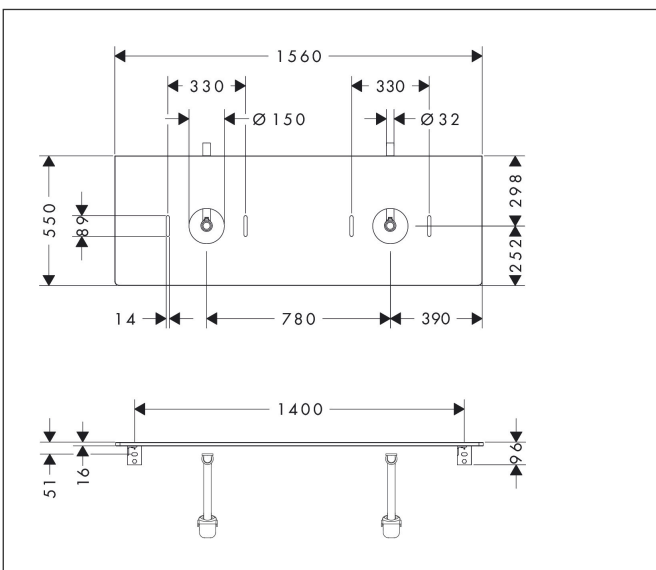

Merk	hansgrohe
Artikelnaam	Xelu Q console 1560/550 met 2 uitsparingen voor waskom zonder kraangat, High Gloss White
Art.nr.	54119910
Oppervlakte	Diamond Matt Grey
Netto prijs	515,59 EUR

Product foto

Kenmerken

- bestaat uit: console, ruimtebesparende sifon
- materiaal: 3-laags spaanplaat met hoge dichtheid
- oppervlaktemateriaal: laminaat (HPL)
- SmoothSurface: glad en effen voor een geweldig gevoel
- AntiFingerprint: oplossing tegen vingerafdrukken
- MoistureProof: duurzaam materiaal dat lang mooi blijft
- aantal wastafeluitsparingen: 2
- wastafeluitsparing: 2 in het midden
- kracht van het materiaal: 16 mm
- inclusief 2 ruimtebesparende sifons met waterslot 50 mm
- wandmontage
- met bevestigingsmateriaal
- met uitsparing voor waskom zonder kraangat
- waskom en badkamermeubel moeten apart besteld worden
- in combinatie met een hansgrohe kraan en Xuniva is het verlengde afvoergarnituur vereist (#56840000)
- console kan alleen samen met badmeubel voor console worden gemonteerd

Maat tekeningen

Technologie

Certificaat

Merk	hansgrohe
Artikelnaam	Xelu Q console 1560/550 met 2 uitsparingen voor waskom zonder kraangat, High Gloss White
Art.nr.	54119910
Oppervlakte	Diamond Matt Grey
Netto prijs	515,59 EUR