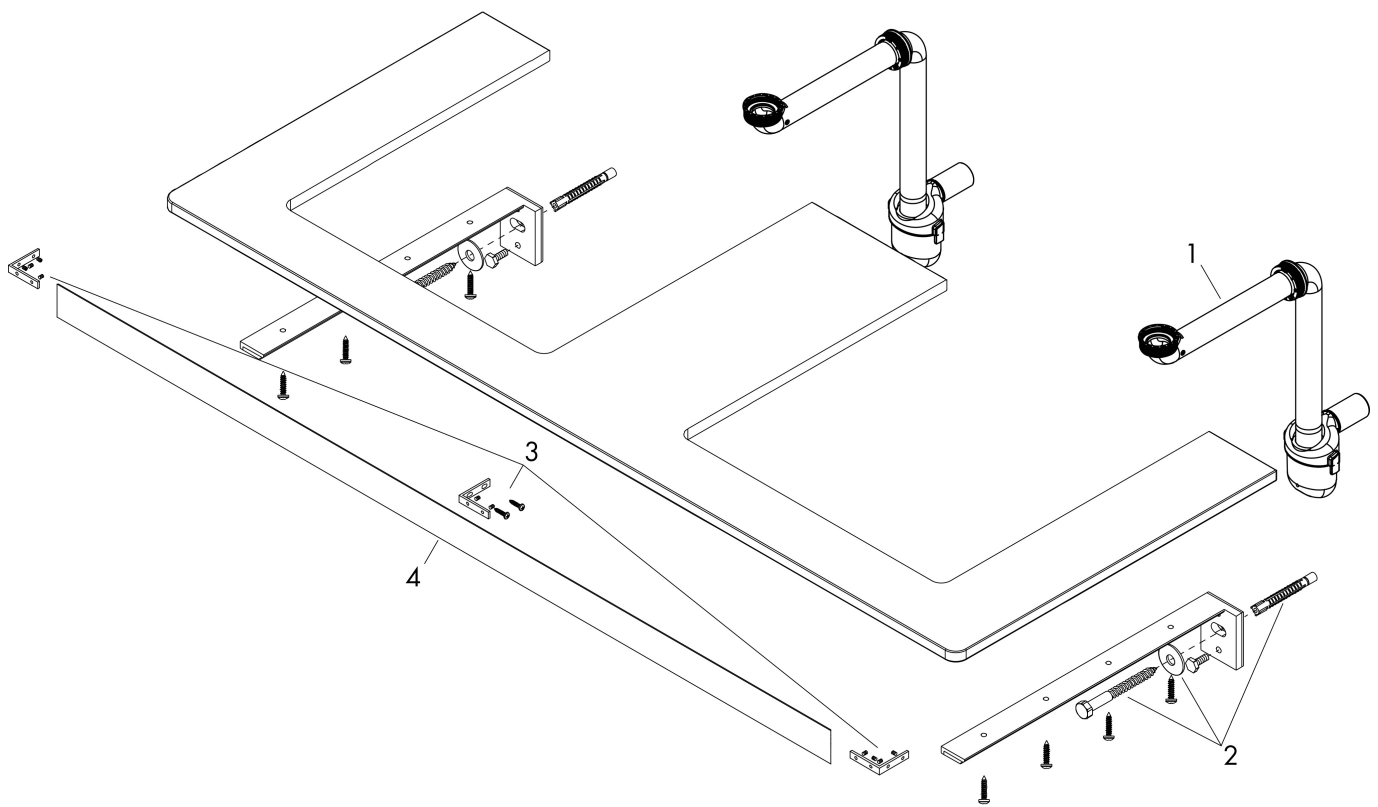

Merk	hansgrohe
Artikelnaam	Xelu Q console 1560/550 met 2 uitsparingen voor waskom zonder kraangat, High Gloss White
Art.nr.	54119910
Oppervlakte	Diamond Matt Grey
Netto prijs	515,59 EUR

Explosietekening voor bouwjaar: >05/23