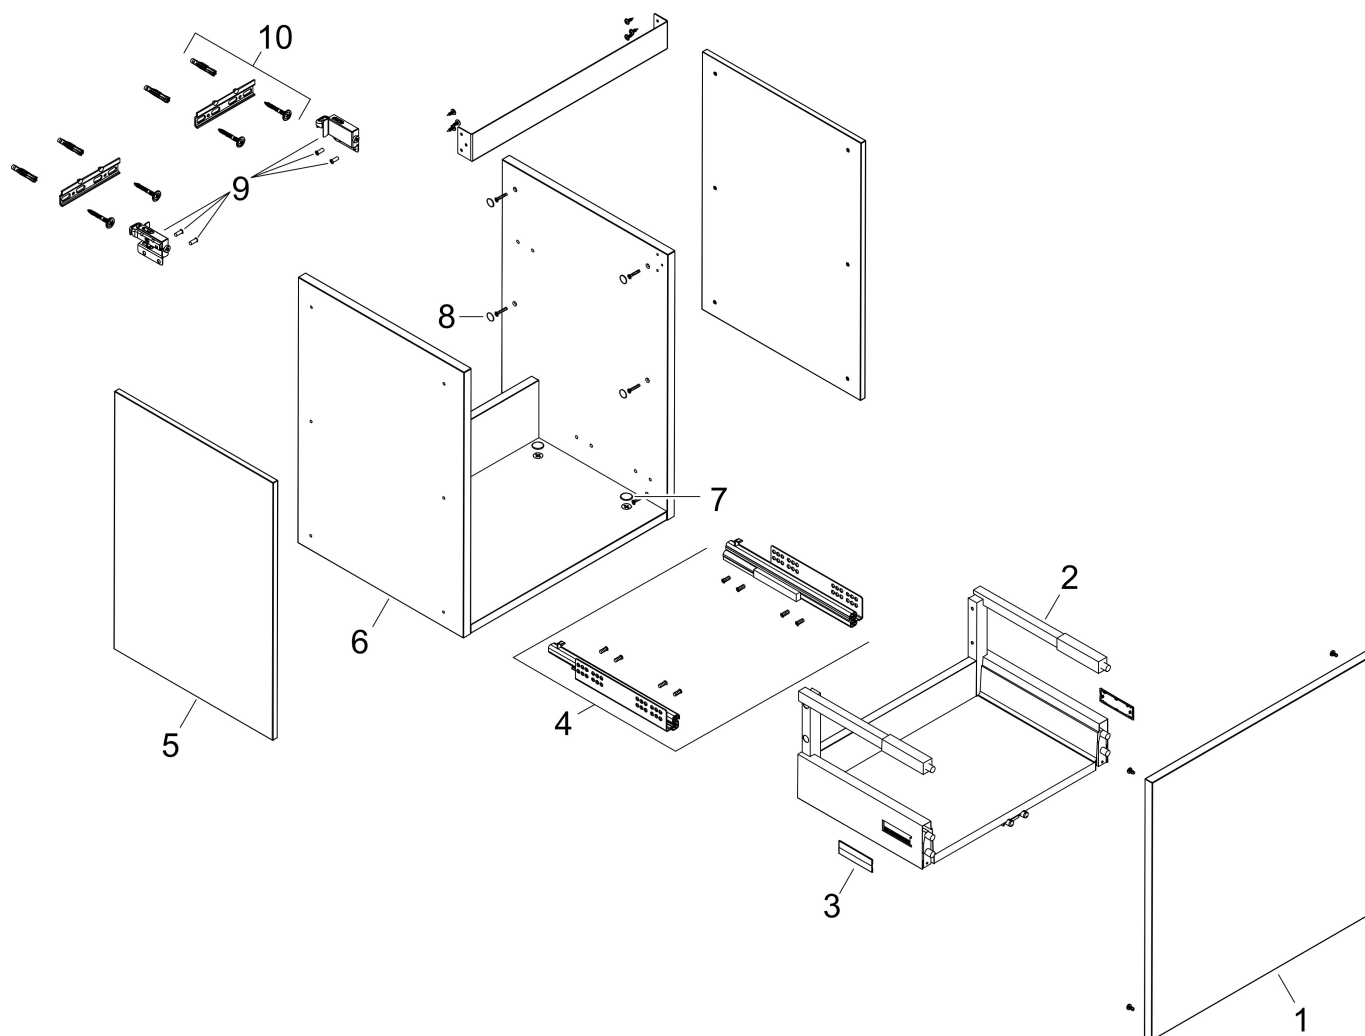

Merk	hansgrohe
Artikelnaam	Xilesa E badmeubel 630/470 met 1 lade voor wastafel
Art.nr.	54255550
Oppervlakte	Cashmere Oak
Netto prijs	435,24 EUR

Product foto

Kenmerken

- basismateriaal meubels: 3-laags spaanplaat met hoge dichtheid
- oppervlaktmateriaal meubels: melamine directe coating
- MoistureProof: duurzaam materiaal dat lang mooi blijft
- met zijgreepopening
- type opening: volledig uittrekbaar
- 1 lade
- SoftClose, voor vloeiend en zacht sluiten
- wandmontage
- montagevoorwaarde: voorgemonteerd
- met bevestigingsmateriaal
- wastafel dient apart besteld te worden
- ruimtebesparende sifon (#54235000) is nodig voor de installatie en moet afzonderlijk worden besteld

Maat tekeningen

Technologie

Certificaat

Merk hansgrohe
 Artikelnaam **Xilesa E** badmeubel 630/470 met 1 lade voor wastafel
 Art.nr. 54255550
 Oppervlakte Cashmere Oak
 Netto prijs 435,24 EUR

Benodigde onderdelen

Product foto	Artikelnaam	Art.nr.	Prijs
	hansgrohe Ruimtebesparende sifon voor wastafels 50 mm	54235000	39,60

Merk	hansgrohe
Artikelnaam	Xilesa E badmeubel 630/470 met 1 lade voor wastafel
Art.nr.	54255550
Oppervlakte	Cashmere Oak
Netto prijs	435,24 EUR

Explosietekening voor bouwjaar: >03/25

Merk hansgrohe
 Artikelnaam **Xilesa E** badmeubel 630/470 met 1 lade voor wastafel
 Art.nr. 54255550
 Oppervlakte Cashmere Oak
 Netto prijs 435,24 EUR

Onderdelen voor bouwjaar: >03/25