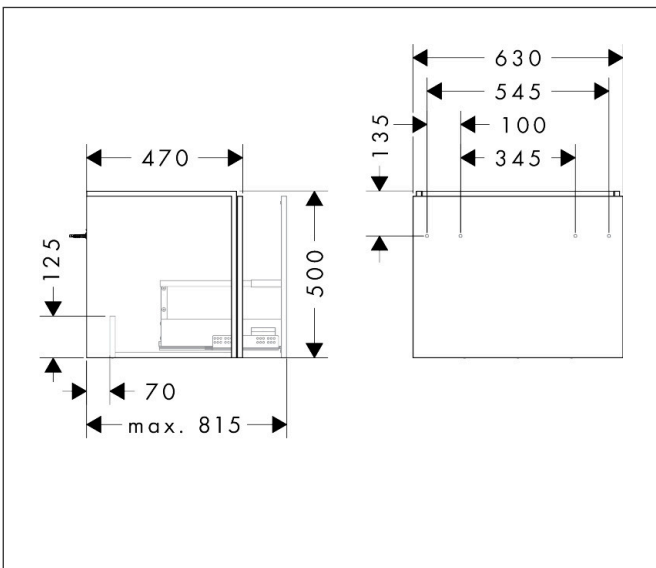

Merk	hansgrohe
Artikelnaam	Xilesa E badmeubel 630/470 met 1 lade voor wastafel
Art.nr.	54255550
Oppervlakte	Cashmere Oak
Netto prijs	435,24 EUR

Product foto

Kenmerken

- basismateriaal meubels: 3-laags spaanplaat met hoge dichtheid
- oppervlaktmateriaal meubels: melamine directe coating
- MoistureProof: duurzaam materiaal dat lang mooi blijft
- met zijgreepopening
- type opening: volledig uittrekbaar
- 1 lade
- SoftClose, voor vloeiend en zacht sluiten
- wandmontage
- montagevoorwaarde: voorgemonteerd
- met bevestigingsmateriaal
- wastafel dient apart besteld te worden
- ruimtebesparende sifon (#54235000) is nodig voor de installatie en moet afzonderlijk worden besteld

Maat tekeningen

Technologie

Certificaat

Merk hansgrohe
 Artikelnaam **Xilesa E** badmeubel 630/470 met 1 lade voor wastafel
 Art.nr. 54255550
 Oppervlakte Cashmere Oak
 Netto prijs 435,24 EUR

Benodigde onderdelen

Product foto	Artikelnaam	Art.nr.	Prijs
	hansgrohe Ruimtebesparende sifon voor wastafels 50 mm	54235000	39,60

Merk	hansgrohe
Artikelnaam	Xilesa E badmeubel 630/470 met 1 lade voor wastafel
Art.nr.	54255550
Oppervlakte	Cashmere Oak
Netto prijs	435,24 EUR

Explosietekening voor bouwjaar: >03/25

Merk hansgrohe
 Artikelnaam **Xilesa E** badmeubel 630/470 met 1 lade voor wastafel
 Art.nr. 54255550
 Oppervlakte Cashmere Oak
 Netto prijs 435,24 EUR

Onderdelen voor bouwjaar: >03/25