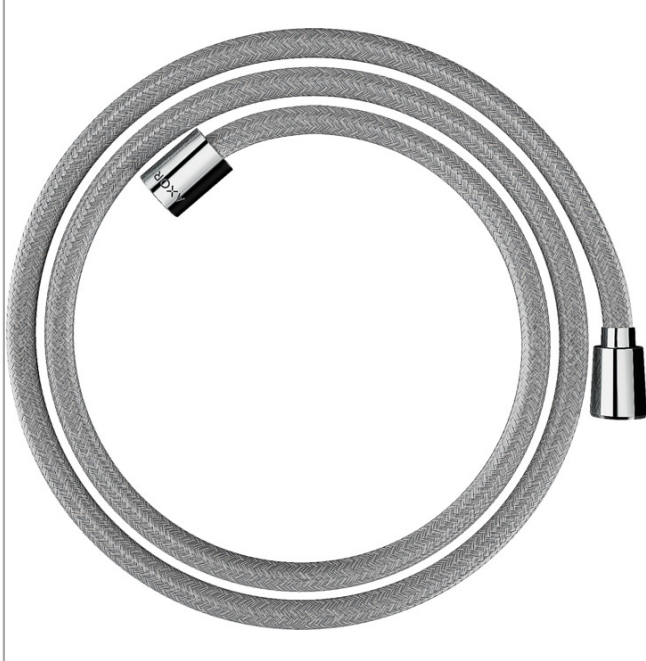

AXOR ShowerSolutions
doucheslang textiel 1,60 m met conische en cilindrische moer
Finish: **chrom** Artikelnummer: **28259000**

Beschrijving

- textiel slang van hoge kwaliteit met vlechtwerk
- lengte: 160 cm
- draaikoppeling voorkomt dat de slang in de knoop raakt
- anti-knikbescherming
- waterbestendig en waterafstotend materiaal
- garens gemaakt van gerecycled PET
- uniek design met veelkleurig gevlochten garens
- warm, katoenachtig materiaal voelt heerlijk aan op de huid
- vaatwasmachinebestendig tot 60°C
- moeren doucheslang: 1x conische moer, 1x cilindrische moer
- aansluitdraad: G1/2
- Kiwa K13366_Shower Hoses EN1113
- Kiwa K13366_Shower Hoses EN1113

Artikeldetails

Vrijblijvende advies verkoopprijs excl. BTW	45,00 €
Vrijblijvende advies verkoopprijs incl. BTW	54,45 €

Productfoto