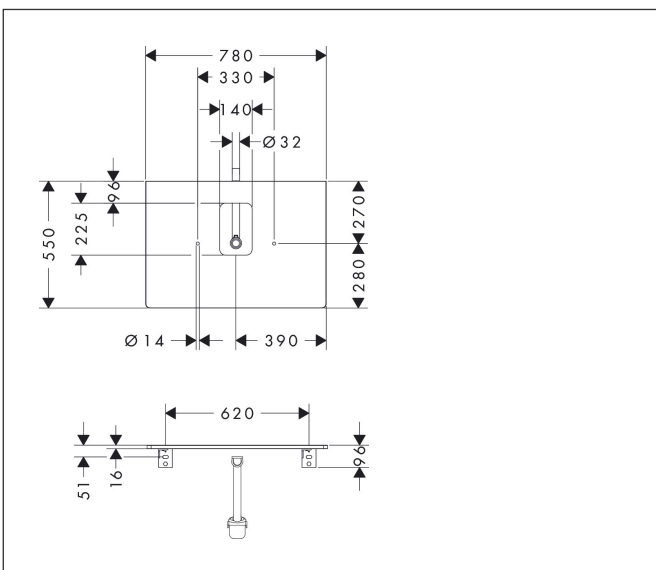

Merk	hansgrohe
Artikelnaam	Xelu Q console 780/550 met uitsparing in het midden voor waskom met kraangat, High Gloss White
Art.nr.	54120050
Oppervlakte	High Gloss White
Netto prijs	293,41 EUR

Product foto

Kenmerken

- bestaat uit: console, ruimtebesparende sifon
- materiaal: 3-laags spaanplaat met hoge dichtheid
- oppervlaktemateriaal: laminaat (HPL)
- MoistureProof: duurzaam materiaal dat lang mooi blijft
- aantal wastafeluitsparingen: 1
- wastafeluitsparing: gecentreerd
- kracht van het materiaal: 16 mm
- 1 ruimtebesparende sifon met waterafdichting 50 mm
- wandmontage
- met bevestigingsmateriaal
- met uitsparing voor wastafel met kraangat
- waskom en badkamermeubel moeten apart besteld worden
- console kan alleen samen met badmeubel voor console worden gemonteerd

Maat tekeningen

Technologie

Certificaat

Merk	hansgrohe
Artikelnaam	Xelu Q console 780/550 met uitsparing in het midden voor waskom met kraangat, High Gloss White
Art.nr.	54120050
Oppervlakte	High Gloss White
Netto prijs	293,41 EUR