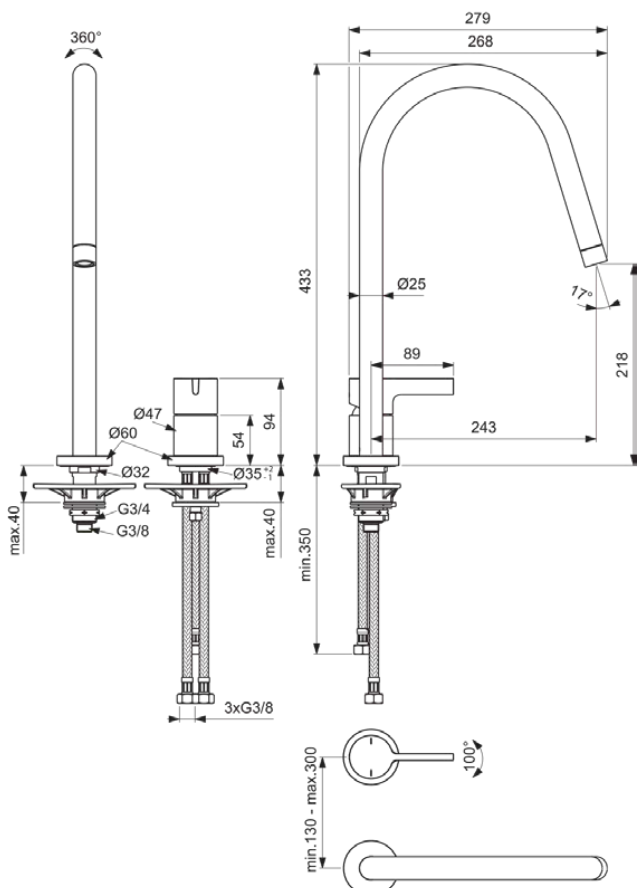

GUSTO

BD422GN

GUSTO | Keukenmengkraan 285.5x433 mm, 243 mm sprong uitloop in Silver Storm afwerking, 9.5 l/min (3 bar) | EasyFix, Volumestroom gelijkrichter, Verborgen straalregelaar, FirmaFlow, PVD technologie

Afbeelding & technische tekening

Algemene informatie

Productcategorie:	Keukenmengkranen
Producttype:	Keukenmengkraan
Merk:	Ideal Standard
Collectie:	GUSTO
Ontwerper:	Palomba Serafini Associati
Colour:	GN - Silver Storm
Afwerking van het oppervlak:	satijn
Hoogte (mm):	433
Lengte / sprong (mm):	285.5
Bevestigingswijze:	EasyFix
Nettogewicht (kg):	2.39
EAN-code:	3800861108979

Kenmerken

	EasyFix		Volumestroom gelijkrichter
	Verborgen straalregelaar		FirmaFlow
	PVD technologie		

Downloads

- [Spare Parts List](#)

Productnormen & certificeringen

Normen:	EN 248 DIN 4109 EN 817
Naam van het BGCC-certificaat:	14-NURVSPSRB-4110
Aansluitdraad van de straalregelaar:	