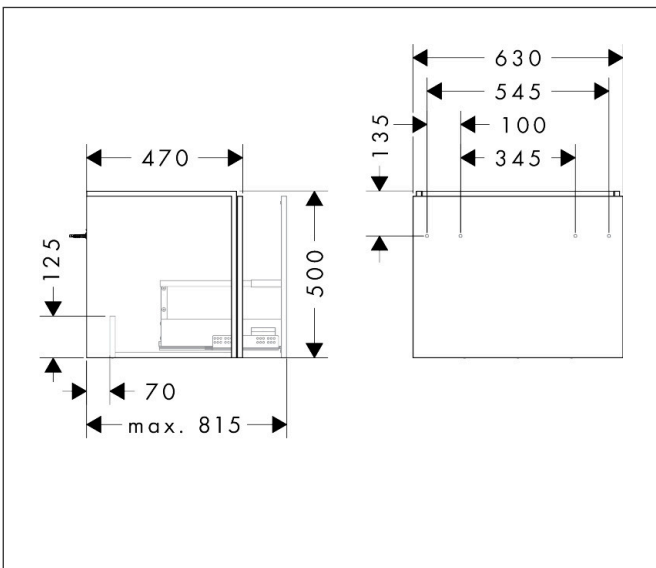

Merk	hansgrohe
Artikelnaam	<b>Xilesa E</b> badmeubel 630/470 met 1 lade voor wastafel
Art.nr.	54255700
Oppervlakte	Mat wit
Netto prijs	435,24 EUR

## Maat tekeningen

## Certificaat

Merk hansgrohe  
 Artikelnaam **Xilesa E** badmeubel 630/470 met 1 lade voor wastafel  
 Art.nr. 54255700  
 Oppervlakte Mat wit  
 Netto prijs 435,24 EUR

## Explosietekening voor bouwjaar: >03/25

Merk hansgrohe  
 Artikelnaam **Xilesa E** badmeubel 630/470 met 1 lade voor wastafel  
 Art.nr. 54255700  
 Oppervlakte Mat wit  
 Netto prijs 435,24 EUR