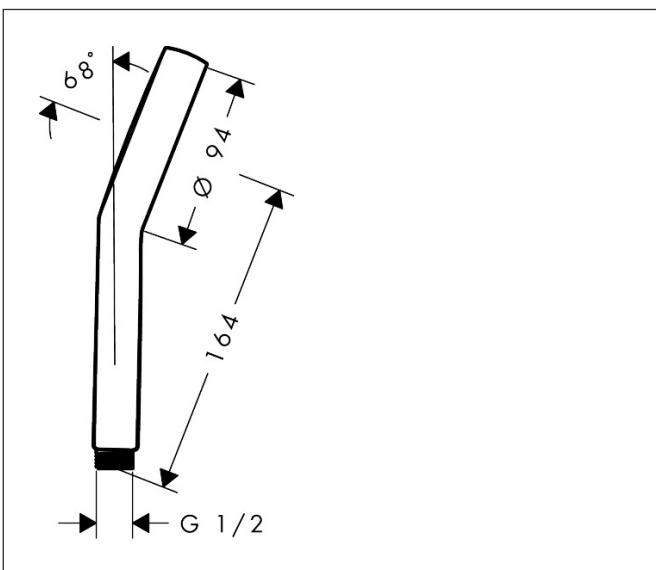

Merk	hansgrohe
Artikelnaam	Activera Select S Handdouche 95 2jet EcoSmart met booster
Art.nr.	28035670
Oppervlakte	Mat zwart
Netto prijs	46,35 EUR

Product foto

Maat tekeningen

Kenmerken

- diameter douchekop 95 mm
- Rain, ImpactRain
- handige straalkeuze via Select-knop
- FlexPower: straalnoppen passen zich automatisch aan de waterdruk aan door te openen en te sluiten
- QuickClean+: voorkom kalkaanslag dankzij de elasticiteit van de straalnoppen
- doorstroomhoeveelheid Rain bij 3 bar: 6 l/min
- doorstroomhoeveelheid ImpactRain sproeiend bij 3 bar: 5,7 l/min
- doorstroomregelaar: 6 l/min (met mogelijke toleranties -20%)
- maximale doorstroomhoeveelheid bij 3 bar: 6 l/min
- functie van: 3,6 l/min
- Water Boost: boostfunctie voor het versterken van de waterstraal indien nodig
- EasySplit: eenvoudiger repareren van het product
- met interne watervoering
- afspoelbare filtering
- EcoSmart: Veel waterplezier met veel minder water

Technologie

Straalsoorten

Merk hansgrohe
 Artikelnaam **Activera Select S** Handdouche 95 2jet EcoSmart met booster
 Art.nr. 28035670
 Oppervlakte Mat zwart
 Netto prijs 46,35 EUR

Stroomschema