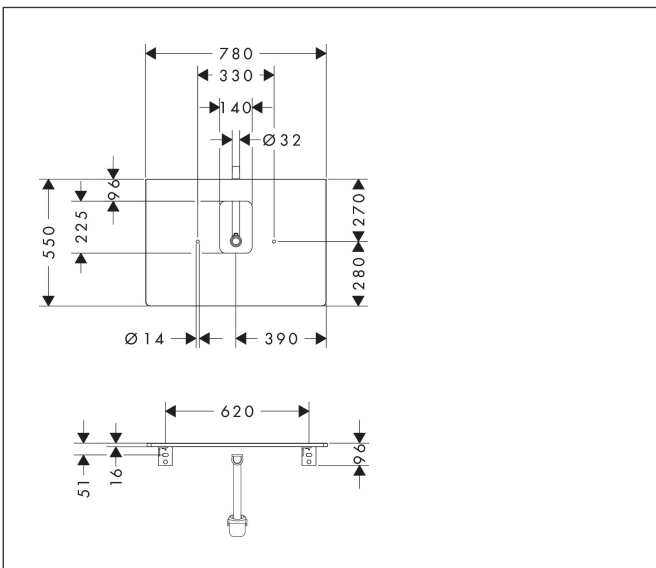

Merk	hansgrohe
Artikelnaam	Xelu Q console 780/550 met uitsparing in het midden voor waskom met kraangat, High Gloss White
Art.nr.	54120230
Oppervlakte	Natural Oak
Netto prijs	293,41 EUR

Product foto

Kenmerken

- bestaat uit: console, ruimtebesparende sifon
- materiaal: 3-laags spaanplaat met hoge dichtheid
- oppervlaktemateriaal: laminaat (HPL)
- MoistureProof: duurzaam materiaal dat lang mooi blijft
- aantal wastafeluitsparingen: 1
- wastafeluitsparing: gecentreerd
- kracht van het materiaal: 16 mm
- 1 ruimtebesparende sifon met waterafdichting 50 mm
- wandmontage
- met bevestigingsmateriaal
- met uitsparing voor wastafel met kraangat
- waskom en badkamermeubel moeten apart besteld worden
- console kan alleen samen met badmeubel voor console worden gemonteerd

Maat tekeningen

Technologie

Certificaat

Merk	hansgrohe
Artikelnaam	Xelu Q console 780/550 met uitsparing in het midden voor waskom met kraangat, High Gloss White
Art.nr.	54120230
Oppervlakte	Natural Oak
Netto prijs	293,41 EUR