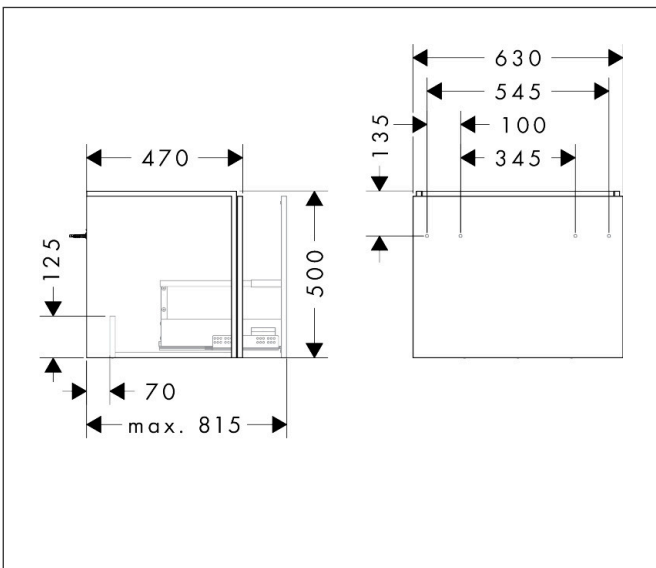

Merk	hansgrohe
Artikelnaam	Xilesa E badmeubel 630/470 met 1 lade voor wastafel
Art.nr.	54255760
Oppervlakte	Slate Matt Grey
Netto prijs	435,24 EUR

Product foto

Kenmerken

- basismateriaal meubels: vezelplaat van gemiddelde dichtheid (MDF)
- oppervlaktemateriaal meubels: lak
- MoistureProof: duurzaam materiaal dat lang mooi blijft
- met zijgreepopening
- type opening: volledig uittrekbaar
- 1 lade
- SoftClose, voor vloeiend en zacht sluiten
- wandmontage
- montagevoorwaarde: voorgemonteerd
- met bevestigingsmateriaal
- wastafel dient apart besteld te worden
- ruimtebesparende sifon (#54235000) is nodig voor de installatie en moet afzonderlijk worden besteld

Maat tekeningen

Technologie

Certificaat

Merk hansgrohe
 Artikelnaam **Xilesa E** badmeubel 630/470 met 1 lade voor wastafel
 Art.nr. 54255760
 Oppervlakte Slate Matt Grey
 Netto prijs 435,24 EUR

Benodigde onderdelen

Product foto	Artikelnaam	Art.nr.	Prijs
	hansgrohe Ruimtebesparende sifon voor wastafels 50 mm	54235000	39,60

Merk hansgrohe
Artikelnaam **Xilesa E** badmeubel 630/470 met 1 lade voor wastafel
Art.nr. 54255760
Oppervlakte Slate Matt Grey
Netto prijs 435,24 EUR

Explosietekening voor bouwjaar: >03/25

Merk hansgrohe
 Artikelnaam **Xilesa E** badmeubel 630/470 met 1 lade voor wastafel
 Art.nr. 54255760
 Oppervlakte Slate Matt Grey
 Netto prijs 435,24 EUR

Onderdelen voor bouwjaar: >03/25