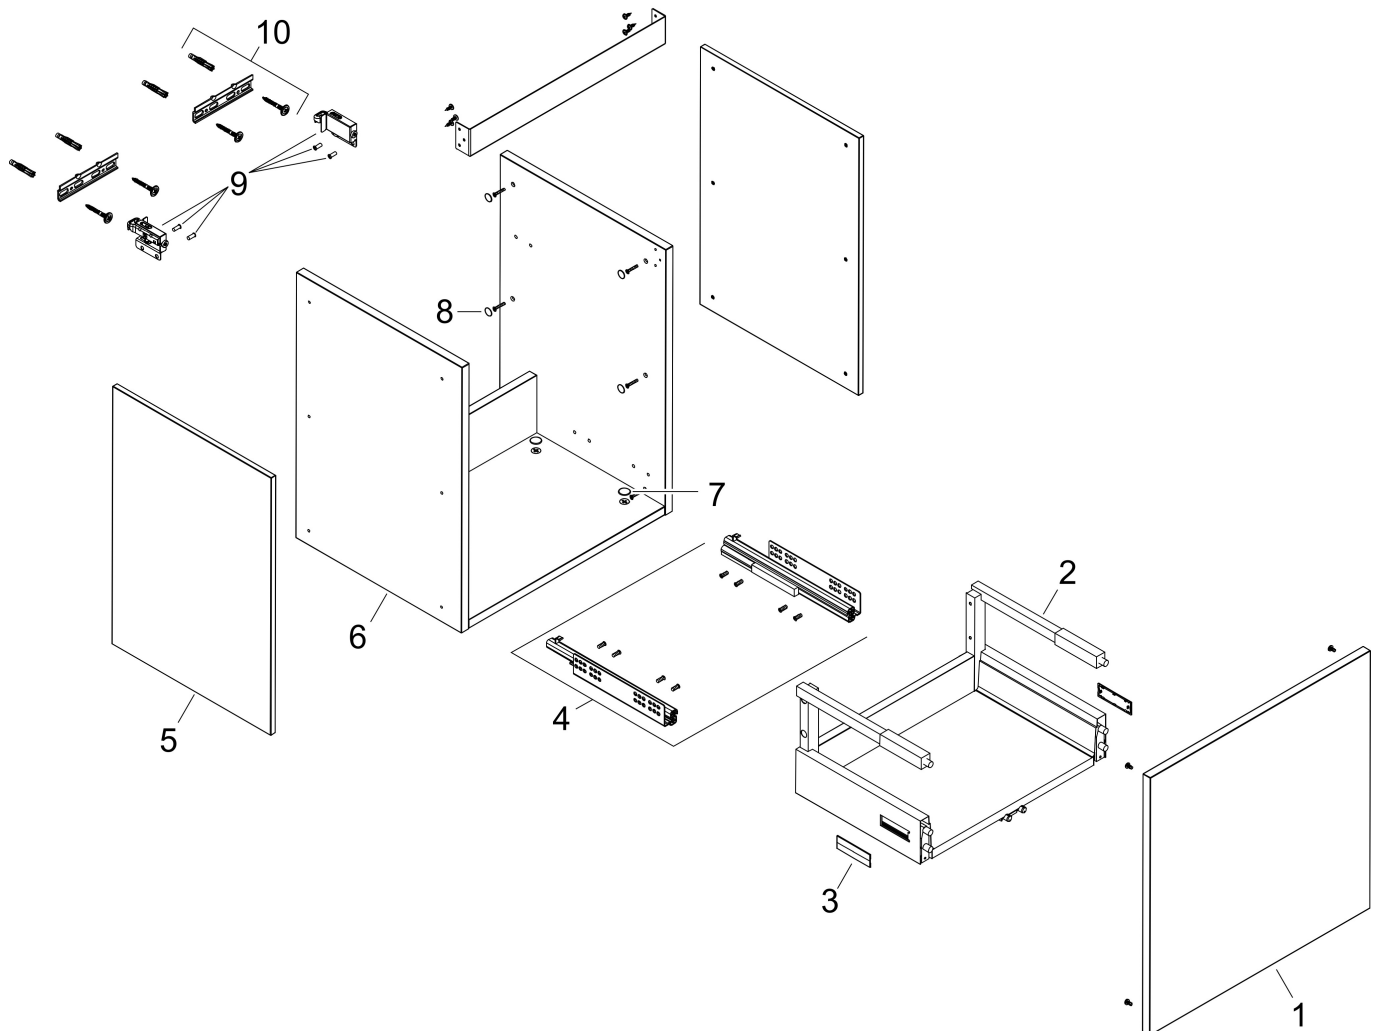

Merk	hansgrohe
Artikelnaam	Xilesa E badmeubel 630/470 met 1 lade voor wastafel
Art.nr.	54255760
Oppervlakte	Slate Matt Grey
Netto prijs	435,24 EUR

Product foto

Kenmerken

- basismateriaal meubels: vezelplaat van gemiddelde dichtheid (MDF)
- oppervlaktemateriaal meubels: lak
- MoistureProof: duurzaam materiaal dat lang mooi blijft
- met zijgreepopening
- type opening: volledig uittrekbaar
- 1 lade
- SoftClose, voor vloeiend en zacht sluiten
- wandmontage
- montagevoorwaarde: voorgemonteerd
- met bevestigingsmateriaal
- wastafel dient apart besteld te worden
- ruimtebesparende sifon (#54235000) is nodig voor de installatie en moet afzonderlijk worden besteld

Maat tekeningen

Technologie

Certificaat

Merk hansgrohe
 Artikelnaam **Xilesa E** badmeubel 630/470 met 1 lade voor wastafel
 Art.nr. 54255760
 Oppervlakte Slate Matt Grey
 Netto prijs 435,24 EUR

Benodigde onderdelen

Product foto	Artikelnaam	Art.nr.	Prijs
	hansgrohe Ruimtebesparende sifon voor wastafels 50 mm	54235000	39,60

Merk hansgrohe
Artikelnaam **Xilesa E** badmeubel 630/470 met 1 lade voor wastafel
Art.nr. 54255760
Oppervlakte Slate Matt Grey
Netto prijs 435,24 EUR

Explosietekening voor bouwjaar: >03/25

Merk hansgrohe
 Artikelnaam **Xilesa E** badmeubel 630/470 met 1 lade voor wastafel
 Art.nr. 54255760
 Oppervlakte Slate Matt Grey
 Netto prijs 435,24 EUR

Onderdelen voor bouwjaar: >03/25