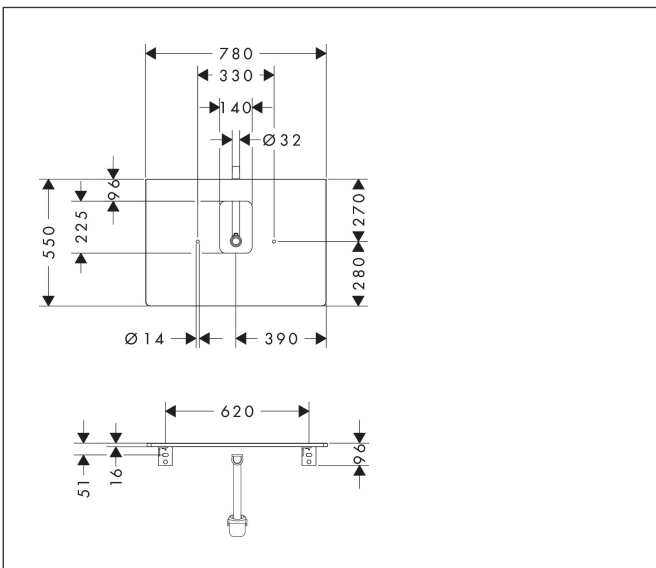

Merk	hansgrohe
Artikelnaam	Xelu Q console 780/550 met uitsparing in het midden voor waskom met kraangat, High Gloss White
Art.nr.	54120630
Oppervlakte	Dark Walnut
Netto prijs	293,41 EUR

Product foto

Kenmerken

- bestaat uit: console, ruimtebesparende sifon
- materiaal: 3-laags spaanplaat met hoge dichtheid
- oppervlaktemateriaal: laminaat (HPL)
- MoistureProof: duurzaam materiaal dat lang mooi blijft
- aantal wastafeluitsparingen: 1
- wastafeluitsparing: gecentreerd
- kracht van het materiaal: 16 mm
- 1 ruimtebesparende sifon met waterafdichting 50 mm
- wandmontage
- met bevestigingsmateriaal
- met uitsparing voor wastafel met kraangat
- waskom en badkamermeubel moeten apart besteld worden
- console kan alleen samen met badmeubel voor console worden gemonteerd

Maat tekeningen

Technologie

Certificaat

Merk	hansgrohe
Artikelnaam	Xelu Q console 780/550 met uitsparing in het midden voor waskom met kraangat, High Gloss White
Art.nr.	54120630
Oppervlakte	Dark Walnut
Netto prijs	293,41 EUR