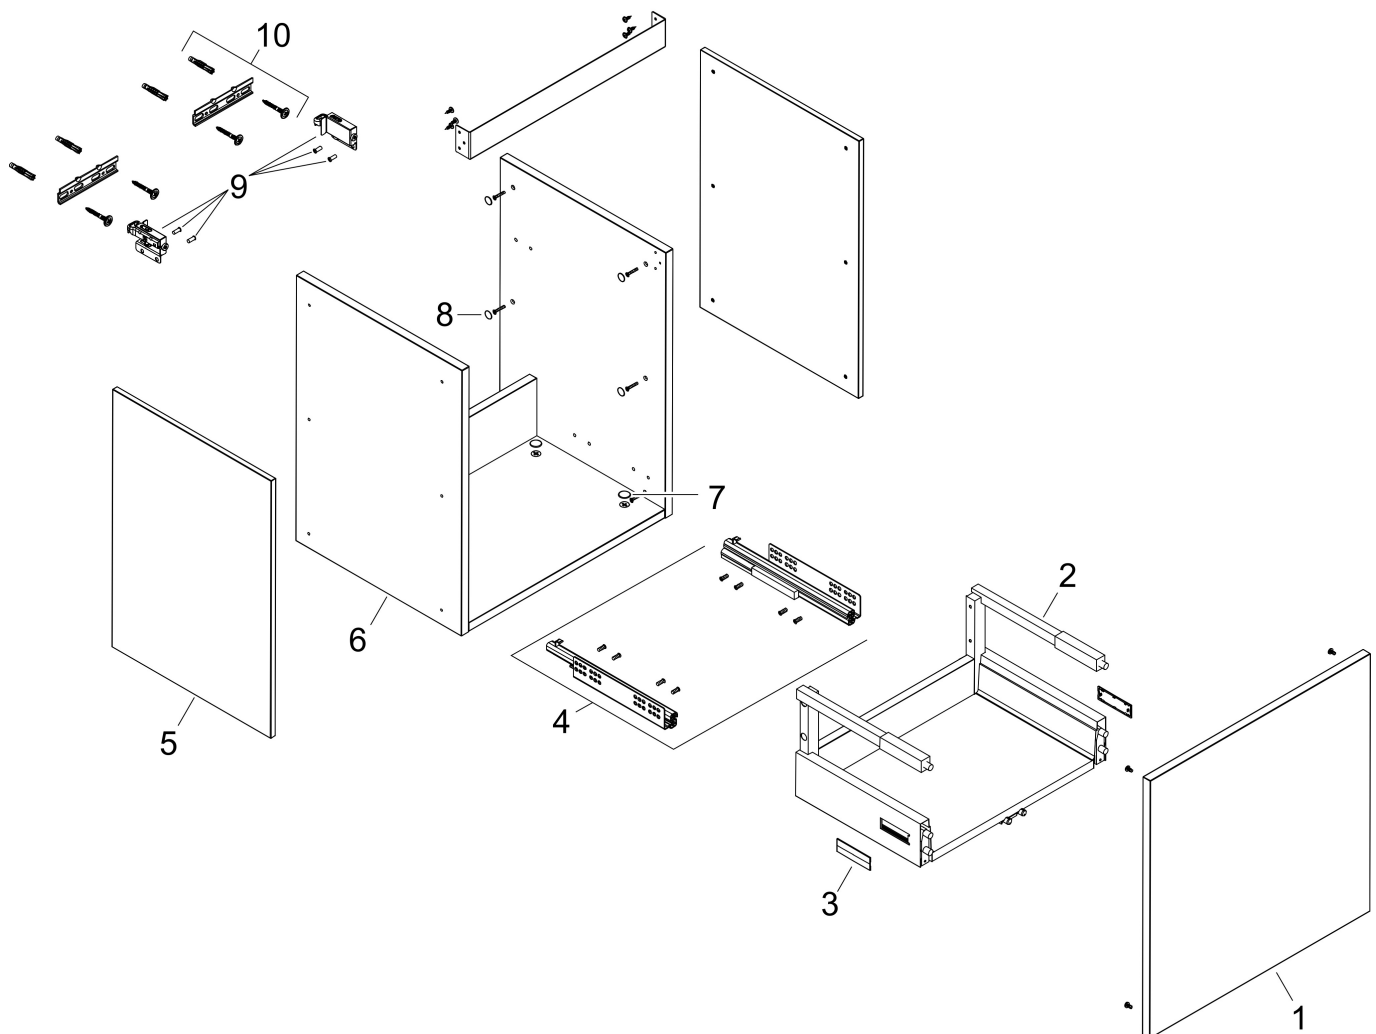

Merk	hansgrohe
Artikelnaam	Xilesa E badmeubel 630/470 met 1 lade voor wastafel
Art.nr.	54255780
Oppervlakte	Sand Matt Beige
Netto prijs	435,24 EUR

Product foto

Kenmerken

- basismateriaal meubels: vezelplaat van gemiddelde dichtheid (MDF)
- oppervlaktemateriaal meubels: lak
- MoistureProof: duurzaam materiaal dat lang mooi blijft
- met zijgreepopening
- type opening: volledig uittrekbaar
- 1 lade
- SoftClose, voor vloeiend en zacht sluiten
- wandmontage
- montagevoorwaarde: voorgemonteerd
- met bevestigingsmateriaal
- wastafel dient apart besteld te worden
- ruimtebesparende sifon (#54235000) is nodig voor de installatie en moet afzonderlijk worden besteld

Maat tekeningen

Technologie

Certificaat

Merk hansgrohe
 Artikelnaam **Xilesa E** badmeubel 630/470 met 1 lade voor wastafel
 Art.nr. 54255780
 Oppervlakte Sand Matt Beige
 Netto prijs 435,24 EUR

Benodigde onderdelen

Product foto	Artikelnaam	Art.nr.	Prijs
	hansgrohe Ruimtebesparende sifon voor wastafels 50 mm	54235000	39,60

Merk hansgrohe
Artikelnaam **Xilesa E** badmeubel 630/470 met 1 lade voor wastafel
Art.nr. 54255780
Oppervlakte Sand Matt Beige
Netto prijs 435,24 EUR

Explosietekening voor bouwjaar: >03/25

Merk hansgrohe
 Artikelnaam **Xilesa E** badmeubel 630/470 met 1 lade voor wastafel
 Art.nr. 54255780
 Oppervlakte Sand Matt Beige
 Netto prijs 435,24 EUR

Onderdelen voor bouwjaar: >03/25