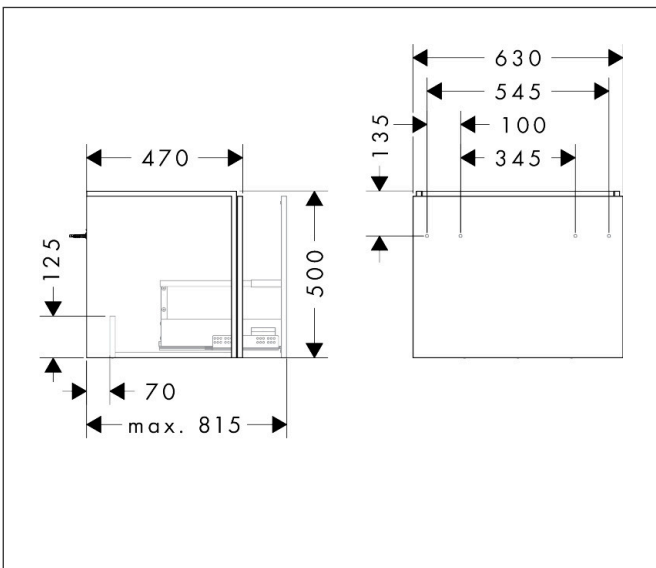

Merk	hansgrohe
Artikelnaam	Xilesa E badmeubel 630/470 met 1 lade voor wastafel
Art.nr.	54255780
Oppervlakte	Sand Matt Beige
Netto prijs	435,24 EUR

Product foto

Kenmerken

- basismateriaal meubels: vezelplaat van gemiddelde dichtheid (MDF)
- oppervlaktemateriaal meubels: lak
- MoistureProof: duurzaam materiaal dat lang mooi blijft
- met zijgreepopening
- type opening: volledig uittrekbaar
- 1 lade
- SoftClose, voor vloeiend en zacht sluiten
- wandmontage
- montagevoorwaarde: voorgemonteerd
- met bevestigingsmateriaal
- wastafel dient apart besteld te worden
- ruimtebesparende sifon (#54235000) is nodig voor de installatie en moet afzonderlijk worden besteld

Maat tekeningen

Technologie

Certificaat

Merk hansgrohe
 Artikelnaam **Xilesa E** badmeubel 630/470 met 1 lade voor wastafel
 Art.nr. 54255780
 Oppervlakte Sand Matt Beige
 Netto prijs 435,24 EUR

Benodigde onderdelen

Product foto	Artikelnaam	Art.nr.	Prijs
	hansgrohe Ruimtebesparende sifon voor wastafels 50 mm	54235000	39,60

Merk hansgrohe
Artikelnaam **Xilesa E** badmeubel 630/470 met 1 lade voor wastafel
Art.nr. 54255780
Oppervlakte Sand Matt Beige
Netto prijs 435,24 EUR

Explosietekening voor bouwjaar: >03/25

Merk hansgrohe
 Artikelnaam **Xilesa E** badmeubel 630/470 met 1 lade voor wastafel
 Art.nr. 54255780
 Oppervlakte Sand Matt Beige
 Netto prijs 435,24 EUR

Onderdelen voor bouwjaar: >03/25