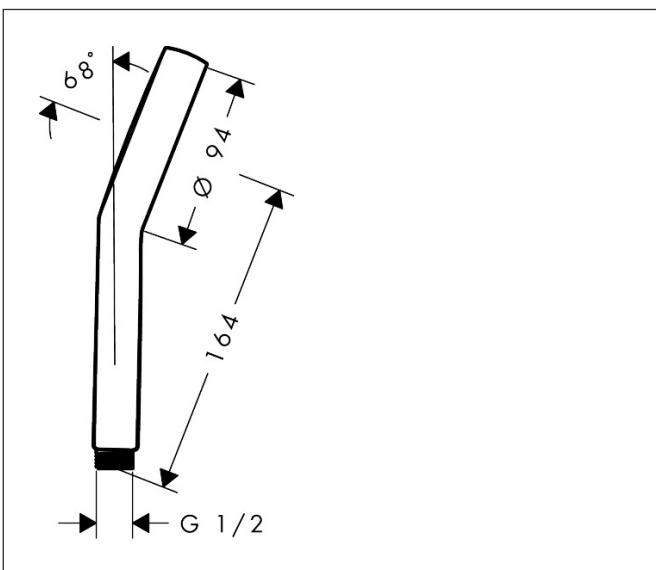

Merk	hansgrohe
Artikelnaam	<b>Activera Select S</b> Handdouche 95 2jet EcoSmart+ met booster
Art.nr.	28036000
Oppervlakte	chrom
Netto prijs	37,10 EUR

## Maat tekeningen

## Kenmerken

- diameter douchekop 95 mm
- Rain, ImpactRain
- handige straalkeuze via Select-knop
- FlexPower: straalnoppen passen zich automatisch aan de waterdruk aan door te openen en te sluiten
- QuickClean+: voorkom kalkaanslag dankzij de elasticiteit van de straalnoppen
- doorstroomhoeveelheid Rain bij 3 bar: 2,9 l/min
- doorstroomhoeveelheid ImpactRain sproeiend bij 3 bar: 2,9 l/min
- doorstroomregelaar: 4 l/min (met mogelijke toleranties -20%)
- maximale doorstroomhoeveelheid bij 3 bar: 4 l/min
- functie van: 3 l/min
- Water Boost: boostfunctie voor het versterken van de waterstraal indien nodig
- EasySplit: eenvoudiger repareren van het product
- met interne watervoering
- afspoelbare filtering
- EU taxonomie: max 6l/min - draagt substantieel bij aan duurzaamheid